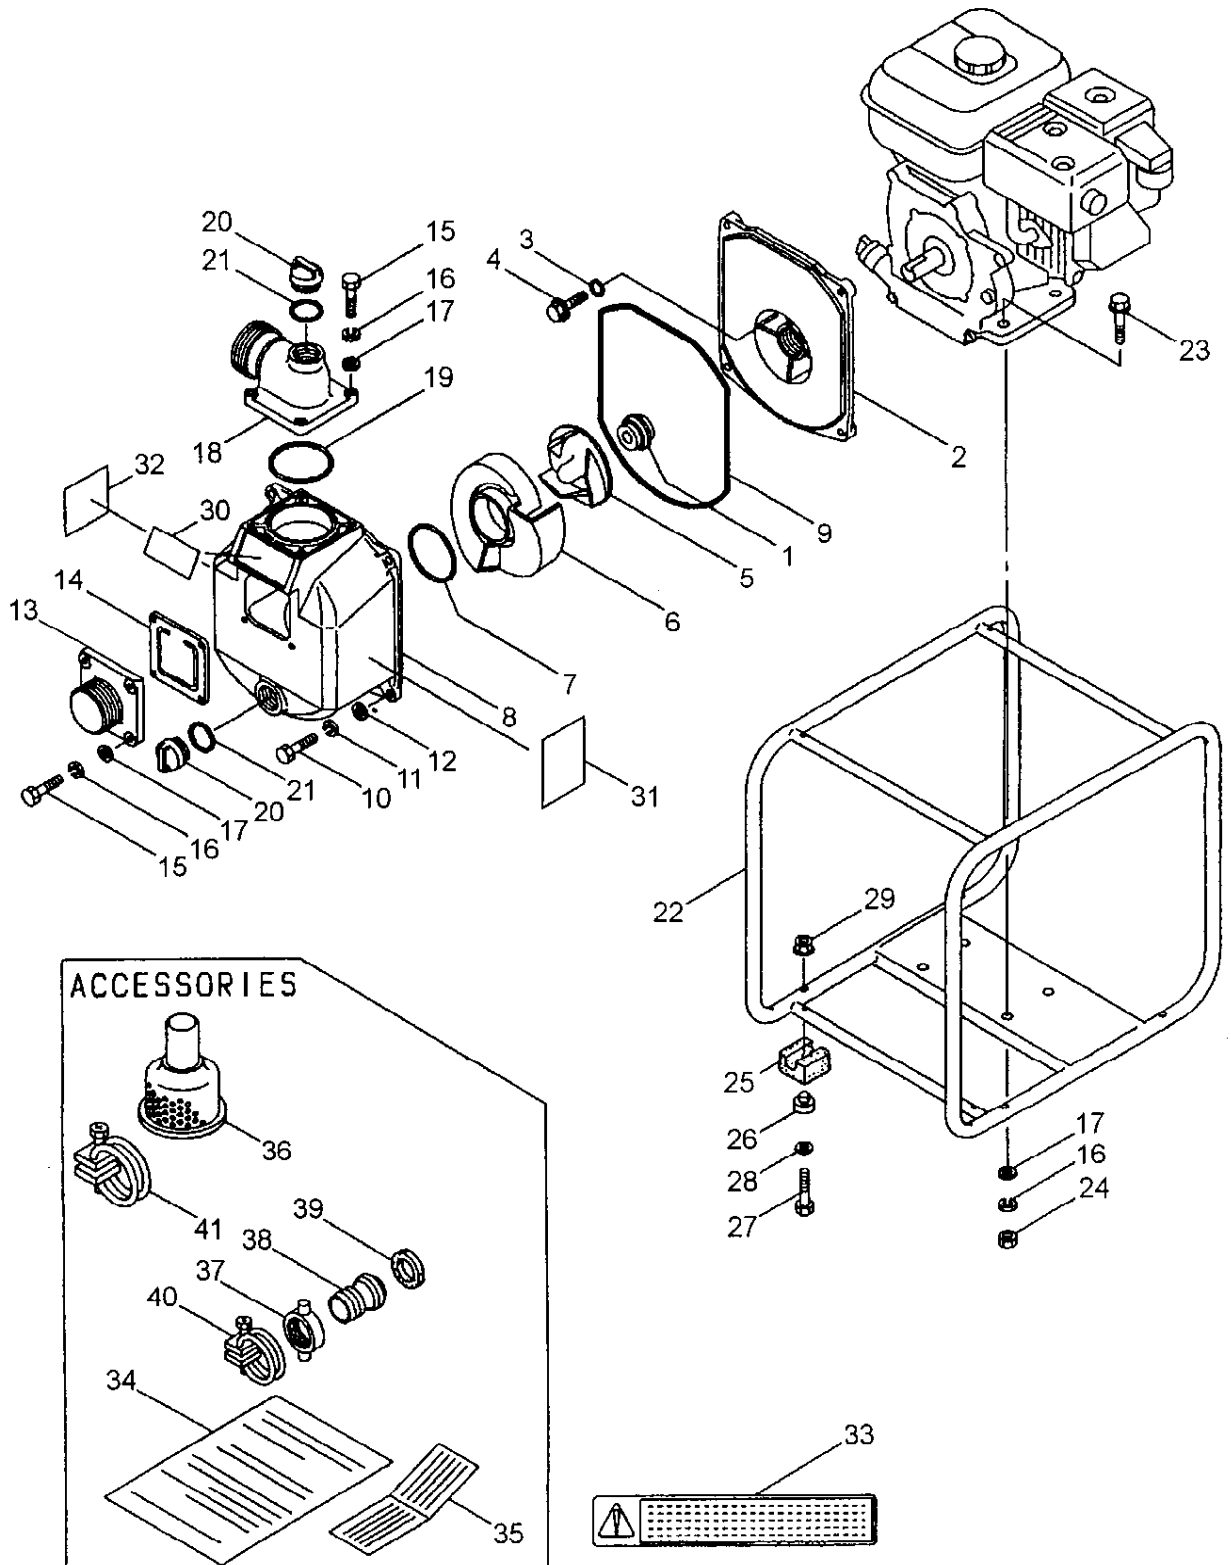

Illustrated Parts List

**Models
MP8010EH**

Date: 5/10/99

Part Number: 845231

MAIN BODY

MAIN BODY

Ref No.	Part No.	Description	Q'ty	Notes
1	240072	Mechanical Seal	1	
2	240242	Casing Cover	1	
3	014190	O-Ring	4	P8
4	089721	Bolt	4	M8X40
5	240243	Impeller	1	
6	240244	Scroll	1	
7	011340	O-Ring	1	G85
8	240840	Casing	1	
9	240246	O-Ring	1	
10	080289	Bolt	4	M10X35X26
11	012503	Spring Washer	4	M10X35X26
12	013849	Washer	4	M10X35X26
13	240841	Suction Port	1	PF3
14	240248	Check Valve	1	
15	080130	Bolt	8	M8X30X22
16	015845	Spring Washer	12	M8
17	012489	Washer	12	M8
18	240842	Discharge Port	1	PF3
19	011340	O-Ring	1	G85
20	240082	Blind Plug	2	M36
21	018690	O-Ring	2	P36
22	240809	Setting Base	1	
23	092517	Bolt	4	M8X40
24	081039	Nut	4	M8
25	240253	Buffer	4	
26	058899	Washer	4	
27	082111	Bolt	4	M4X35X18
28	022981	Washer	4	6.5X15X11
29	100420	Flange Nut	4	M6
30	240402	Decal	1	MARUYAMA
31	240019	Decal	1	
32	240254	Decal	1	MP8010E
33	120675	Decal	1	
34	240843	Instruction Manual	1	MP8010EH
35	216007	Warranty Card	1	
36	240162	Strainer	1	
37	240255	Hose Coupling	2	PF3
38	240164	Hose Coupling	2	
39	240257	Packing	2	
40	240819	Hose Band	1	#78-85
41	240261	Hose Band	2	#90