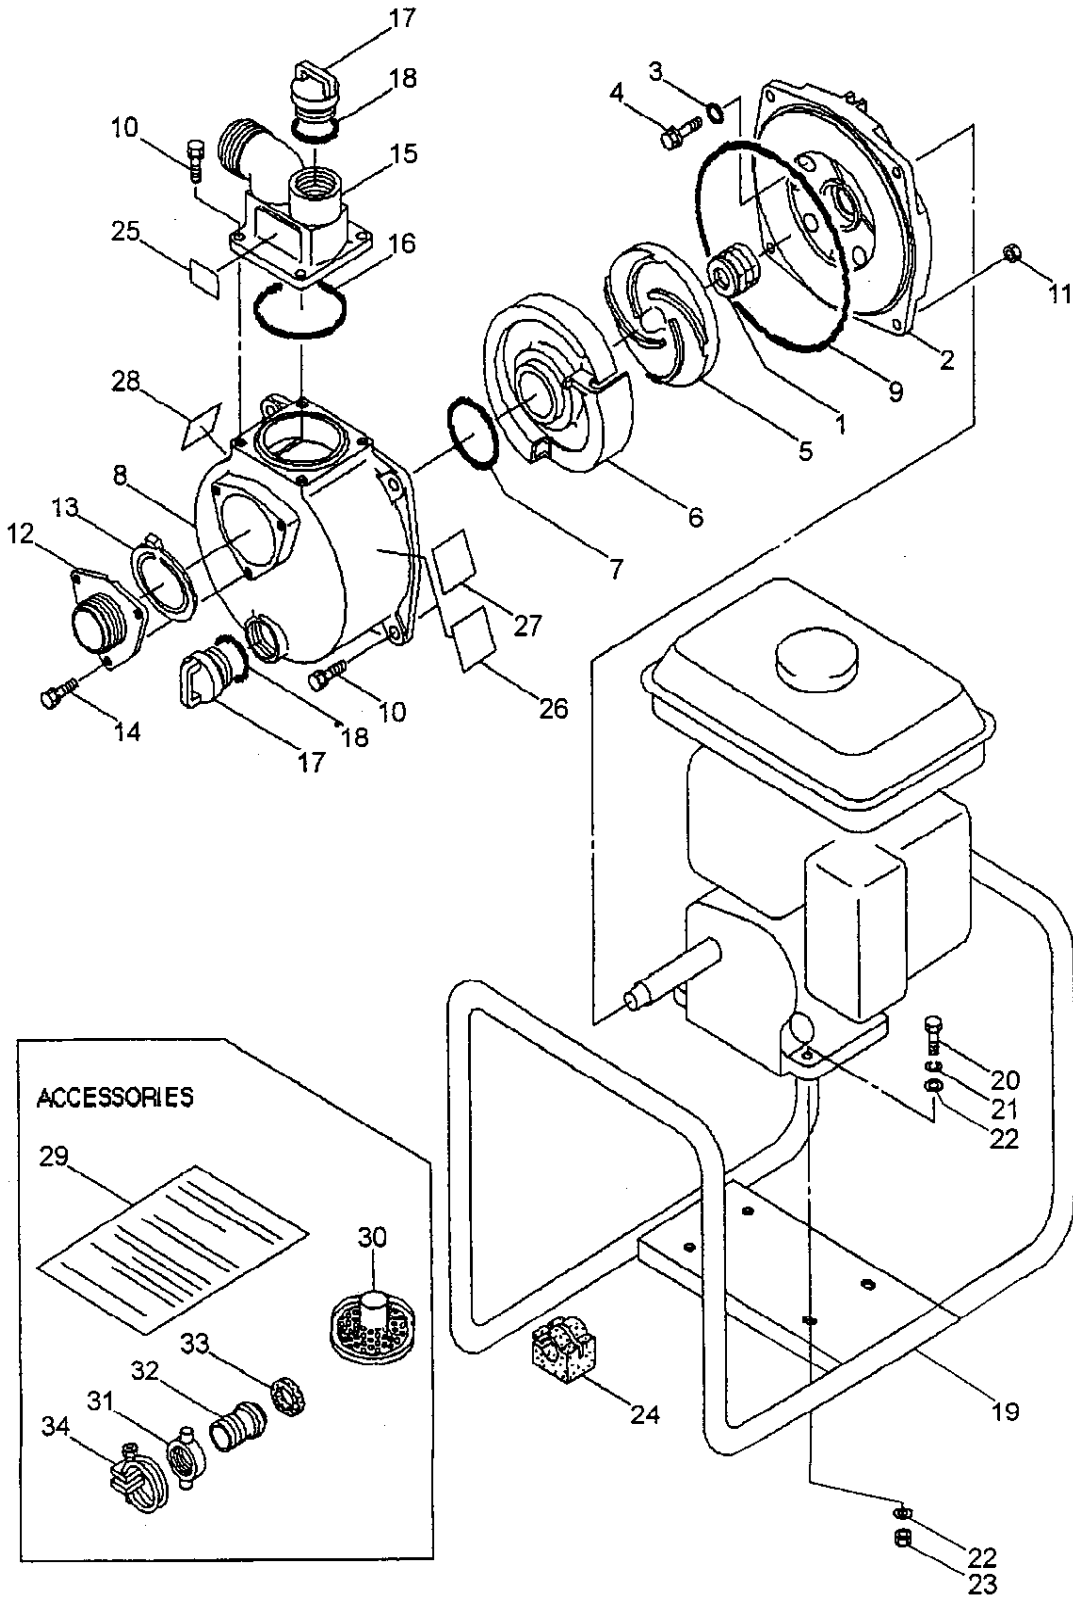

Illustrated Parts List

**Models
MP4020EH & MP5020EH**

MAIN BODY MP4020EH

MAIN BODY MP4020EH

Ref No.	Part No.	Description	Q'ty	Notes
1	240072	Mechanical Seal	1	
2	240480	Casing Cover	1	
3	014190	O-Ring	4	P8
4	089721	Bolt	4	M8X40
5	240592	Impeller	1	
6	240593	Scroll	1	
7	012392	O-Ring	1	G60
8	240585	Casing	1	
9	016601	O-Ring	1	
10	092530	Bolt	8	M8X25
11	081039	Nut	4	M8
12	240594	Suction Port	1	
13	240484	Check Valve	1	
14	092521	Bolt	3	M8X20
15	240595	Discharge Port	1	
16	012393	O-Ring	1	G80
17	240082	Blind Plug	2	M36
18	018690	O-Ring	2	P36
19	240487	Setting Base	1	
20	080133	Bolt M8x35x22	4	M8X25X22
21	015845	Spring Washer	4	M8
22	012489	Washer	8	M8
23	081039	Nut	4	M8
24	240490	Buffer	1	
25	240368	Label	1	MARUYAMAA
26	240019	Label	1	
27	107483	Label	1	
28	240517	Label	1	MP4020E
29	240793	Instruction Manual	1	
30	240512	Strainer	1	
31	240064	Hose Female Nut	2	PF1 1/2
32	240065	Hose Female Coupling	2	
33	240066	Packing	2	36X44.5X12
34	240067	Hose Band	3	43-48

MAIN BODY MP5020EH

MAIN BODY MP5020EH

Ref No.	Part No.	Description	Q'ty	Notes
1	240072	Mechanical Seal	1	
2	240480	Casing Cover	1	
3	014190	O-Ring	4	P8
4	089721	Bolt	4	M8X40
5	240389	Impeller	1	
6	240584	Scroll	1	
7	012392	O-Ring	1	G60
8	240585	Casing	1	
9	016601	O-Ring	1	
10	092530	Bolt	8	M8X25
11	081039	Nut	4	M8
12	240586	Suction Port	1	
13	240484	Check Valve	1	
14	092521	Bolt	3	M8X20
15	240587	Discharge Port	1	
16	012393	O-Ring	1	G80
17	240082	Blind Plug	2	M36
18	018690	O-Ring	2	P36
19	240487	Setting Base	1	
20	080133	Bolt	4	M8X35X22
21	015845	Spring Washer	4	M8
22	012489	Washer	8	M8
23	081039	Nut	4	M8
24	240490	Buffer	4	
25	240368	Label	1	MARUYAMA
26	240019	Label	1	
27	107483	Label	1	
28	240500	Label	1	MP5020E
29	240793	Instruction Manual	1	
30	240495	Strainer	1	
31	240096	Hose Female Nut	2	PF2
32	240097	Hose Female Coupling	2	
33	014025	Packing	2	48X56X12
34	240098	Hose Band	3	#55-60