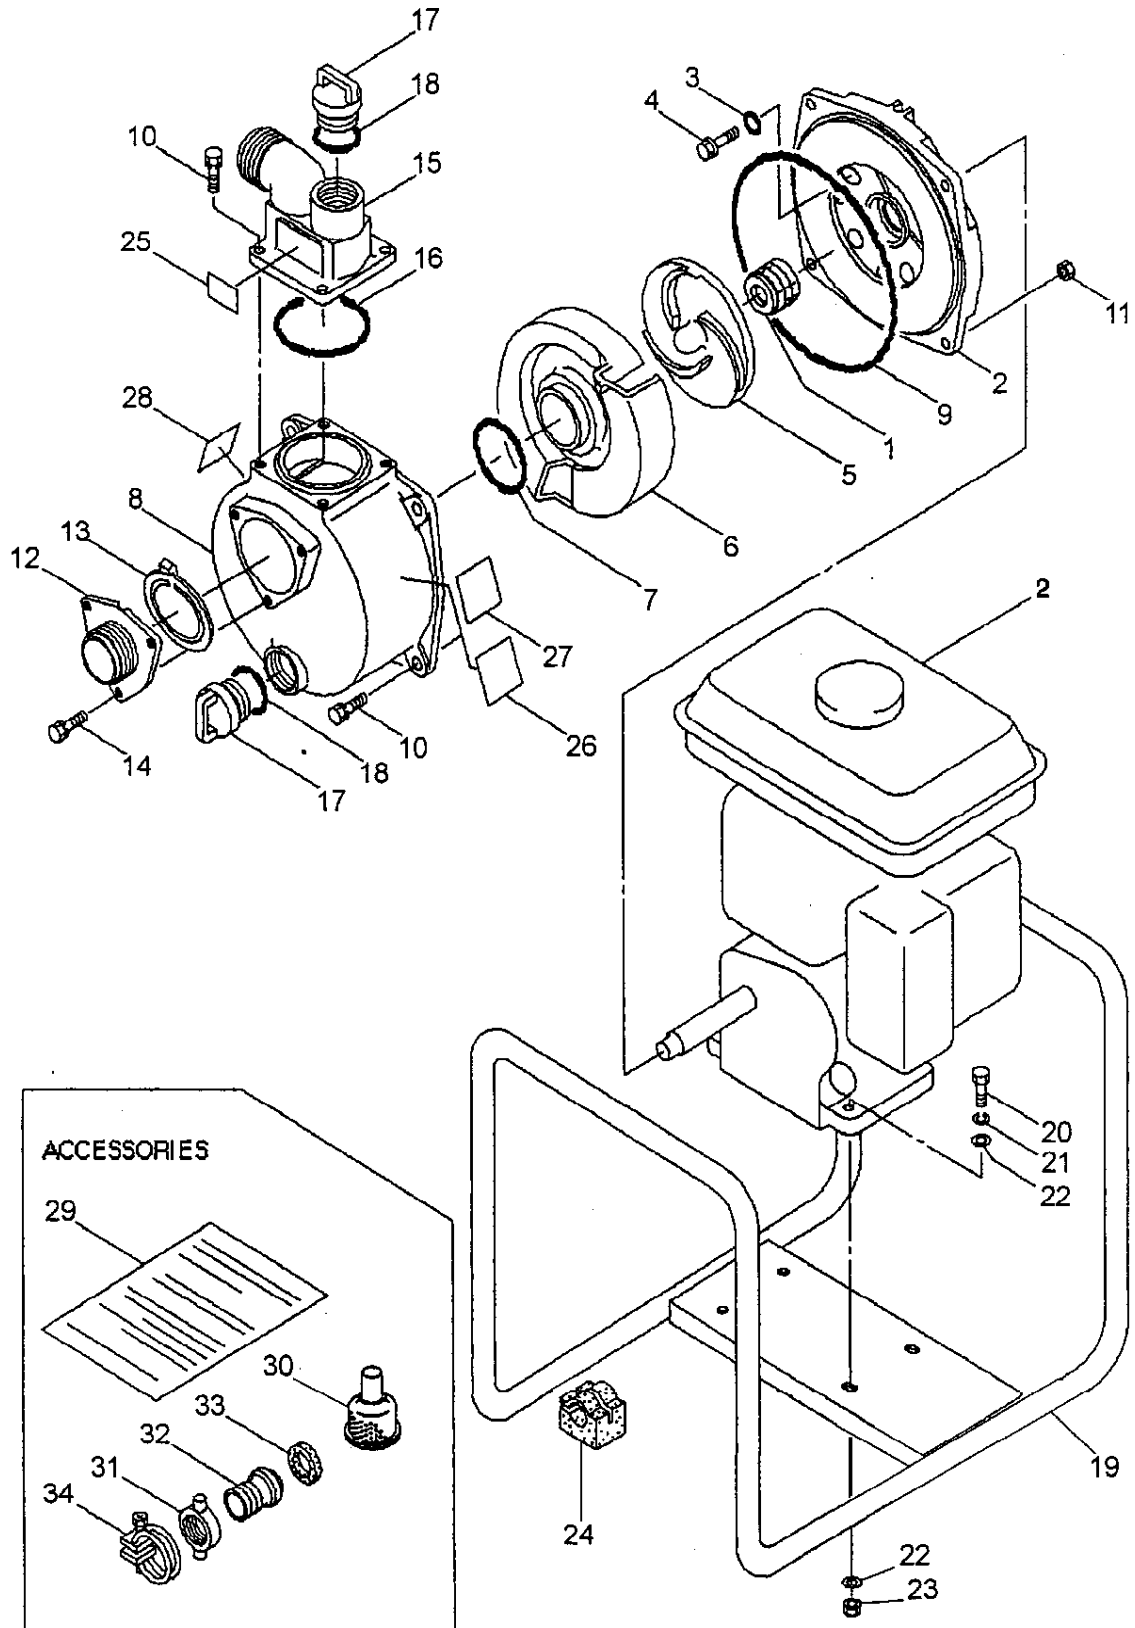

Illustrated Parts List

**Models
MP4020EH & MP5020EH**

MAIN BODY MP4020EH

MAIN BODY MP4020EH

Ref No.	Part No.	Description	Q'ty	Notes
1	240072	Mechanical Seal	1	
2	240480	Casing Cover	1	
3	014190	O-Ring	4	P8
4	089721	Bolt	4	M8X40
5	240592	Impeller	1	
6	240593	Scroll	1	
7	012392	O-Ring	1	G60
8	240585	Casing	1	
9	016601	O-Ring	1	
10	092530	Bolt	8	M8X25
11	081039	Nut	4	M8
12	240594	Suction Port	1	
13	240484	Check Valve	1	
14	092521	Bolt	3	M8X20
15	240595	Discharge Port	1	
16	012393	O-Ring	1	G80
17	240082	Blind Plug	2	M36
18	018690	O-Ring	2	P36
19	240487	Setting Base	1	
20	080133	Bolt M8x35x22	4	M8X25X22
21	015845	Spring Washer	4	M8
22	012489	Washer	8	M8
23	081039	Nut	4	M8
24	240490	Buffer	1	
25	240368	Label	1	MARUYAMAA
26	240019	Label	1	
27	107483	Label	1	
28	240517	Label	1	MP4020E
29	240793	Instruction Manual	1	
30	240512	Strainer	1	
31	240064	Hose Female Nut	2	PF1 1/2
32	240065	Hose Female Coupling	2	
33	240066	Packing	2	36X44.5X12
34	240067	Hose Band	3	43-48

MAIN BODY MP5020EH

MAIN BODY MP5020EH

Ref No.	Part No.	Description	Q'ty	Notes
1	240072	Mechanical Seal	1	
2	240480	Casing Cover	1	
3	014190	O-Ring	4	P8
4	089721	Bolt	4	M8X40
5	240389	Impeller	1	
6	240584	Scroll	1	
7	012392	O-Ring	1	G60
8	240585	Casing	1	
9	016601	O-Ring	1	
10	092530	Bolt	8	M8X25
11	081039	Nut	4	M8
12	240586	Suction Port	1	
13	240484	Check Valve	1	
14	092521	Bolt	3	M8X20
15	240587	Discharge Port	1	
16	012393	O-Ring	1	G80
17	240082	Blind Plug	2	M36
18	018690	O-Ring	2	P36
19	240487	Setting Base	1	
20	080133	Bolt	4	M8X35X22
21	015845	Spring Washer	4	M8
22	012489	Washer	8	M8
23	081039	Nut	4	M8
24	240490	Buffer	4	
25	240368	Label	1	MARUYAMA
26	240019	Label	1	
27	107483	Label	1	
28	240500	Label	1	MP5020E
29	240793	Instruction Manual	1	
30	240495	Strainer	1	
31	240096	Hose Female Nut	2	PF2
32	240097	Hose Female Coupling	2	
33	014025	Packing	2	48X56X12
34	240098	Hose Band	3	#55-60