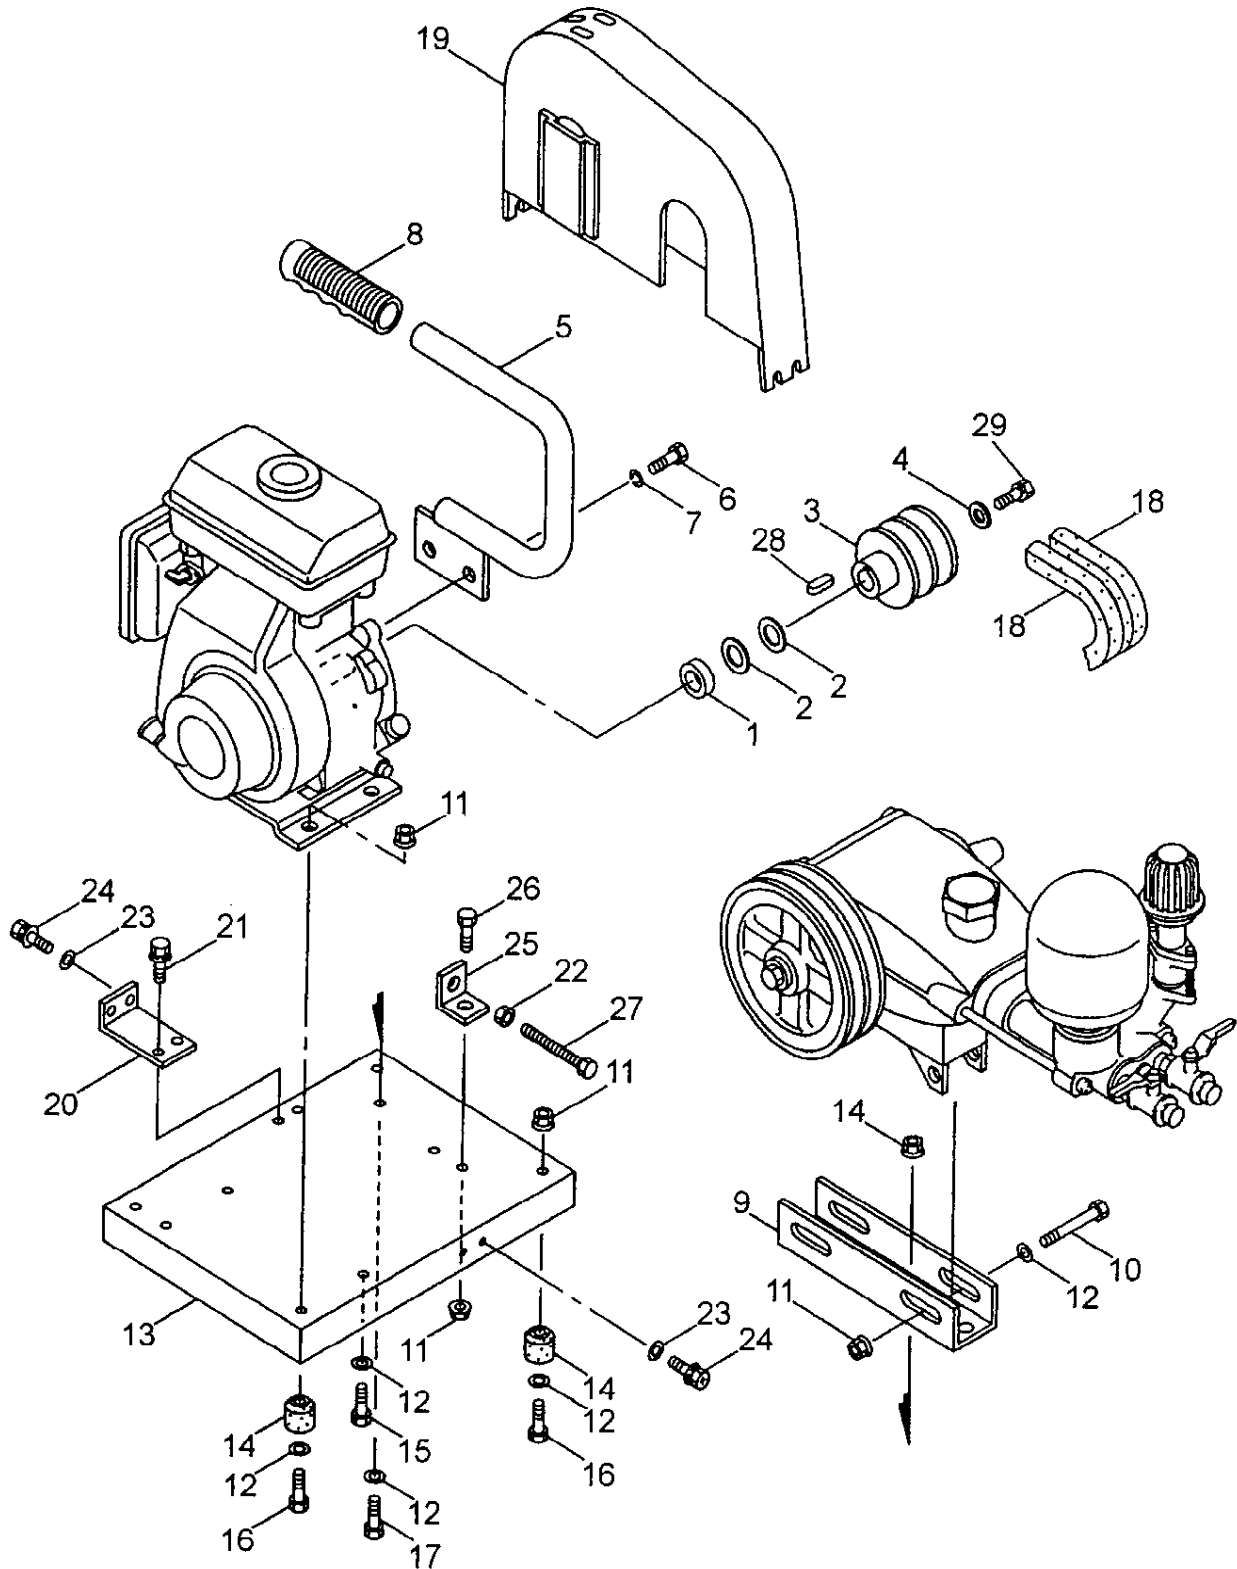

Illustrated Parts List

**Models
MS154EMH**

MAIN BODY

MAIN BODY

Ref No.	Part No.	Description	Q'ty	Notes
1	113554	Collar	1	16.5X21.7X9L
2	020129	Washer	2	M20
3	544341	V-Pulley	1	
4	022908	Washer	1	602X17X13.2
5	545231	Handle	1	
6	080126	Bolt	2	M8X20
7	015845	Spring Washer	2	M8
8	541775	Grip	1	
9	540585	Rail	1	
10	080190	Hex Bolt	2	M8X70X22
11	101804	Hex Flange Nut	12	M8
12	014065	Washer	11	M8
13	540054	Base	1	
14	107219	Buffer	4	
15	080124	Bolt	3	M8X16
16	080129	Bolt	4	M8X25
17	092521	Bolt	2	M8X20
18	105286	V-Belt	2	A23
19	542333	Belt Cover	1	
20	544352	Stay	1	
21	817004	Bolt	2	M6X12
22	081039	Nut	1	M8
23	013754	Washer	4	M6
24	092519	Bolt	4	M6X16
25	054928	Belt Tension Plate	1	
26	080124	Bolt	1	M8X16
27	080178	Bolt	1	M8X60
28	586693	Key	1	4.78x4.78x38
29	082116	Bolt	1	