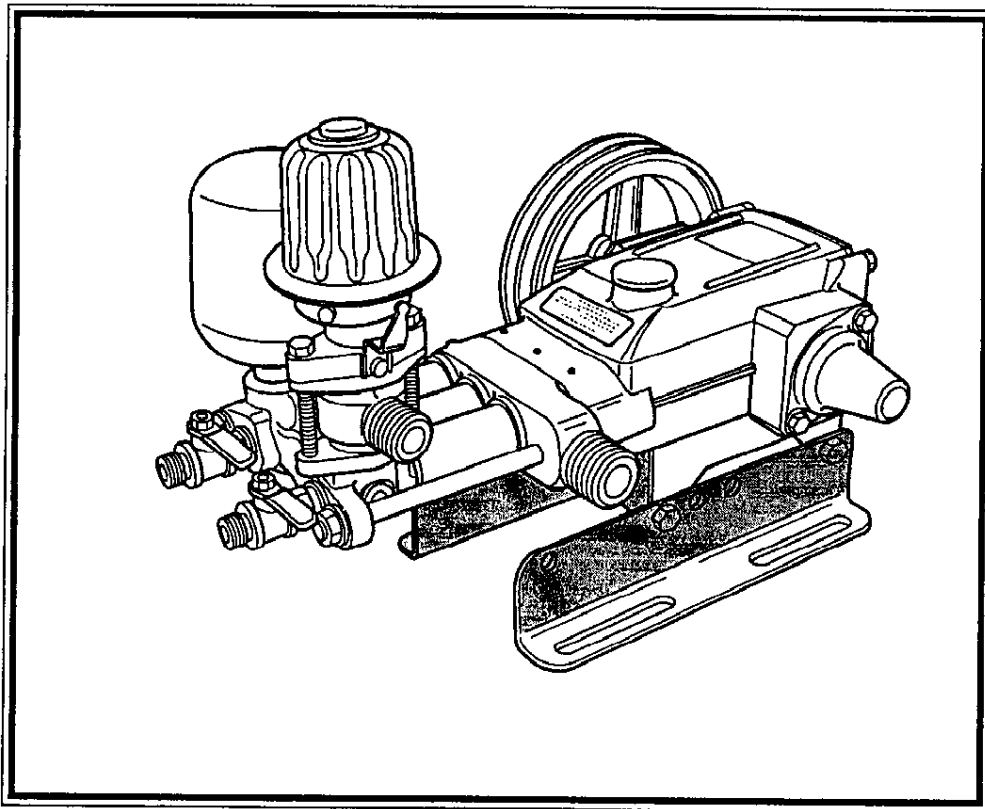

Illustrated Parts List

**Models
MS154EMH**

MAIN BODY

MAIN BODY

Ref No.	Part No.	Description	Q'ty	Notes
1	113554	Collar	1	16.5X21.7X9L
2	020129	Washer	2	M20
3	544341	V-Pulley	1	
4	022908	Washer	1	602X17X13.2
5	545231	Handle	1	
6	080126	Bolt	2	M8X20
7	015845	Spring Washer	2	M8
8	541775	Grip	1	
9	540585	Rail	1	
10	080190	Hex Bolt	2	M8X70X22
11	101804	Hex Flange Nut	12	M8
12	014065	Washer	11	M8
13	540054	Base	1	
14	107219	Buffer	4	
15	080124	Bolt	3	M8X16
16	080129	Bolt	4	M8X25
17	092521	Bolt	2	M8X20
18	105286	V-Belt	2	A23
19	542333	Belt Cover	1	
20	544352	Stay	1	
21	817004	Bolt	2	M6X12
22	081039	Nut	1	M8
23	013754	Washer	4	M6
24	092519	Bolt	4	M6X16
25	054928	Belt Tension Plate	1	
26	080124	Bolt	1	M8X16
27	080178	Bolt	1	M8X60
28	586693	Key	1	4.78x4.78x38
29	082116	Bolt	1	