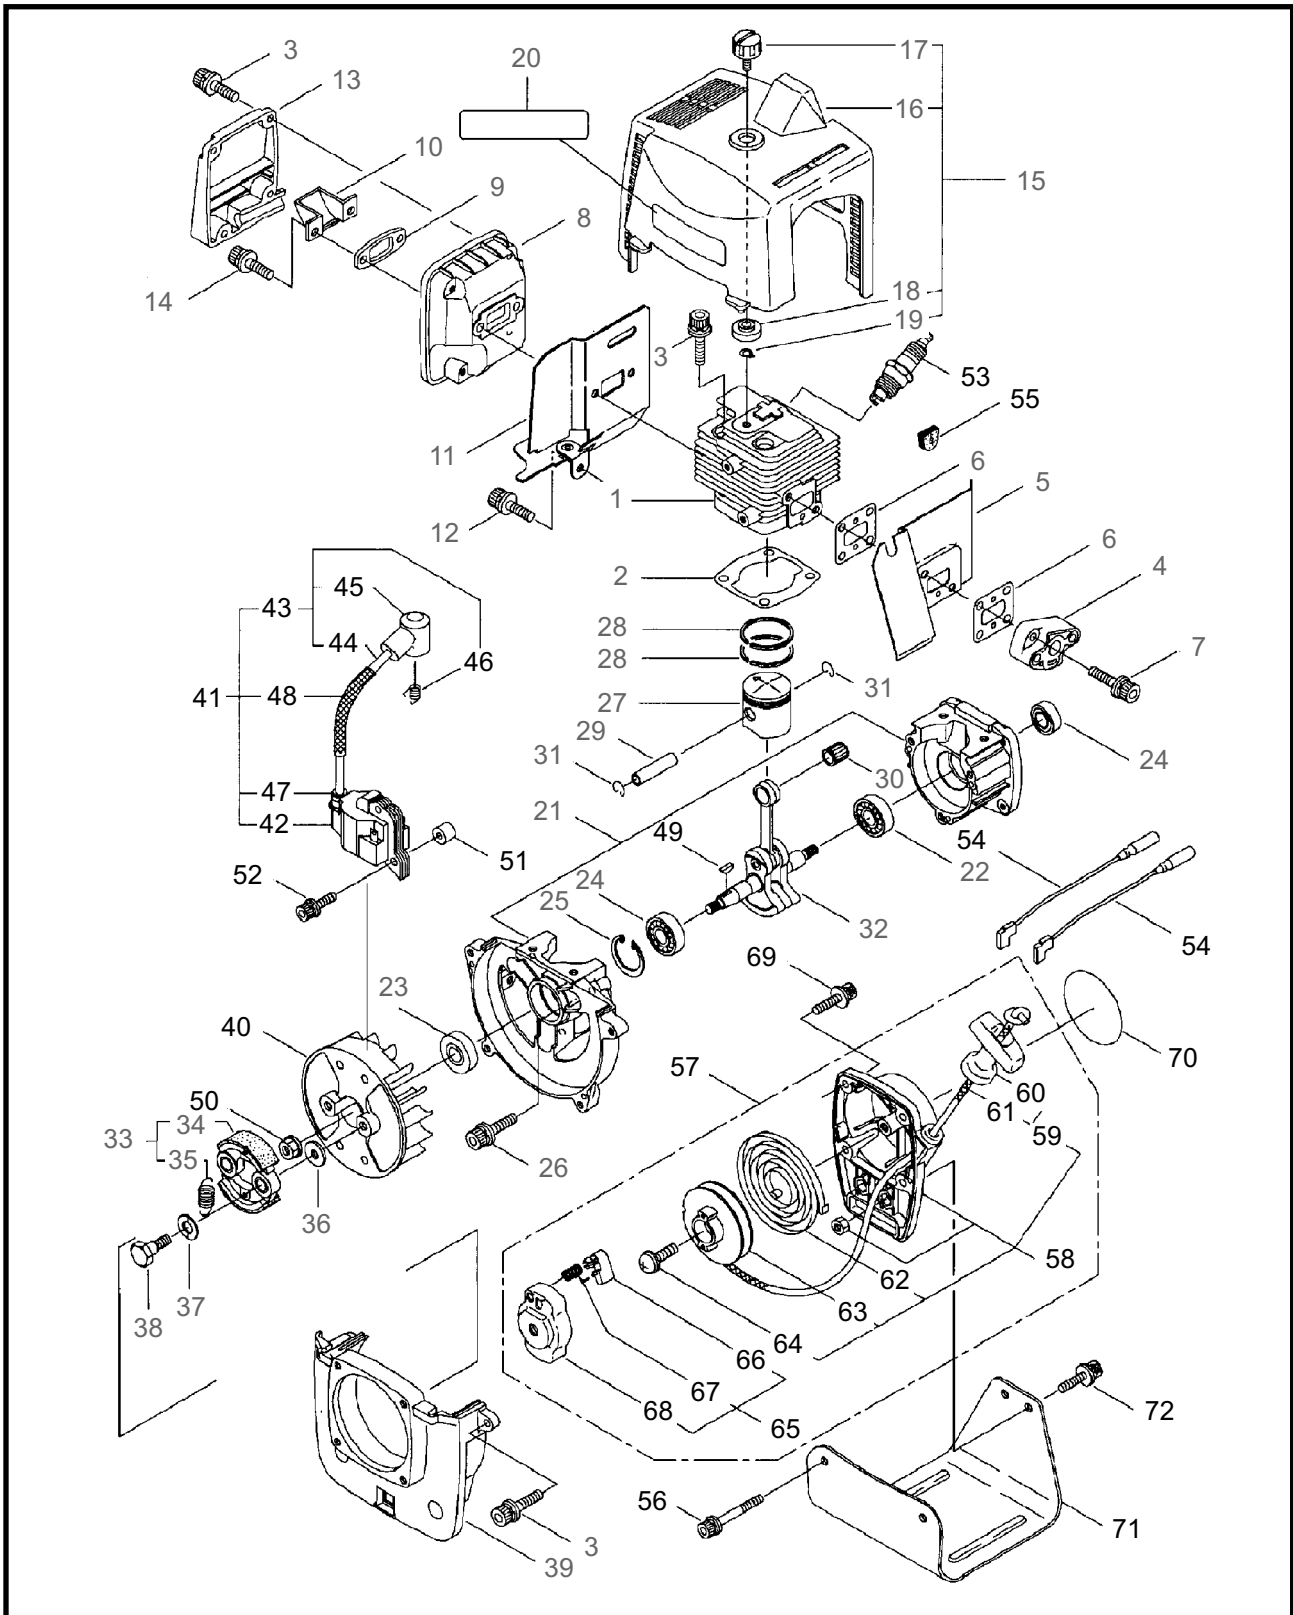

ENGINE

REF #	PART #	DESCRIPTION	Q'TY.	NOTES
40	261356	Rotor/Fan	1	
41	267173	Ignition Coil Ass'y	1	Incl. 42-48
42	267174	Coil	1	
43	267403	Spark Plug Wire Ass'y	1	Incl. 44-46
44	267404	Spark Plug Wire	1	
45	261074	Plug Boot	1	
46	261075	Connector	1	
47	261072	Cap	1	
48	269418	Insulator	1	
49	261076	Woodruff Key	1	3x10
50	261417	Nut, Rotor	1	M8
51	261078	Spacer	2	
52	261256	Cap Screw	2	M4x25
53	261200	Spark Plug	1	NGK BPM6Y
54	267492	Lead	2	130L
55	261202	Grommet	1	
56	268270	Cap Screw	2	M5x40
57	262006	Recoil Starter Ass'y	1	Incl. 58-68
58	262039	Recoil Ass'y	1	Incl. 59-64
59	261723	Rope Ass'y	1	Incl. 60,61
60	261725	Starter Grip	1	
61	261724	Starter Rope	1	3x890L
62	261721	Spiral Spring	1	
63	261720	Pulley	1	
64	262922	Screw	1	
65	263475	Starter Pawl Ass'y	1	Incl. 66-68
66	263477	Pawl	1	
67	261728	Return Spring	1	
68	263476	Pawl Case	1	
69	261257	Cap Screw	4	M4x16
70	265672	Label	1	
71	264658	Stand	1	
72	261607	Cap Screw	2	M5x16