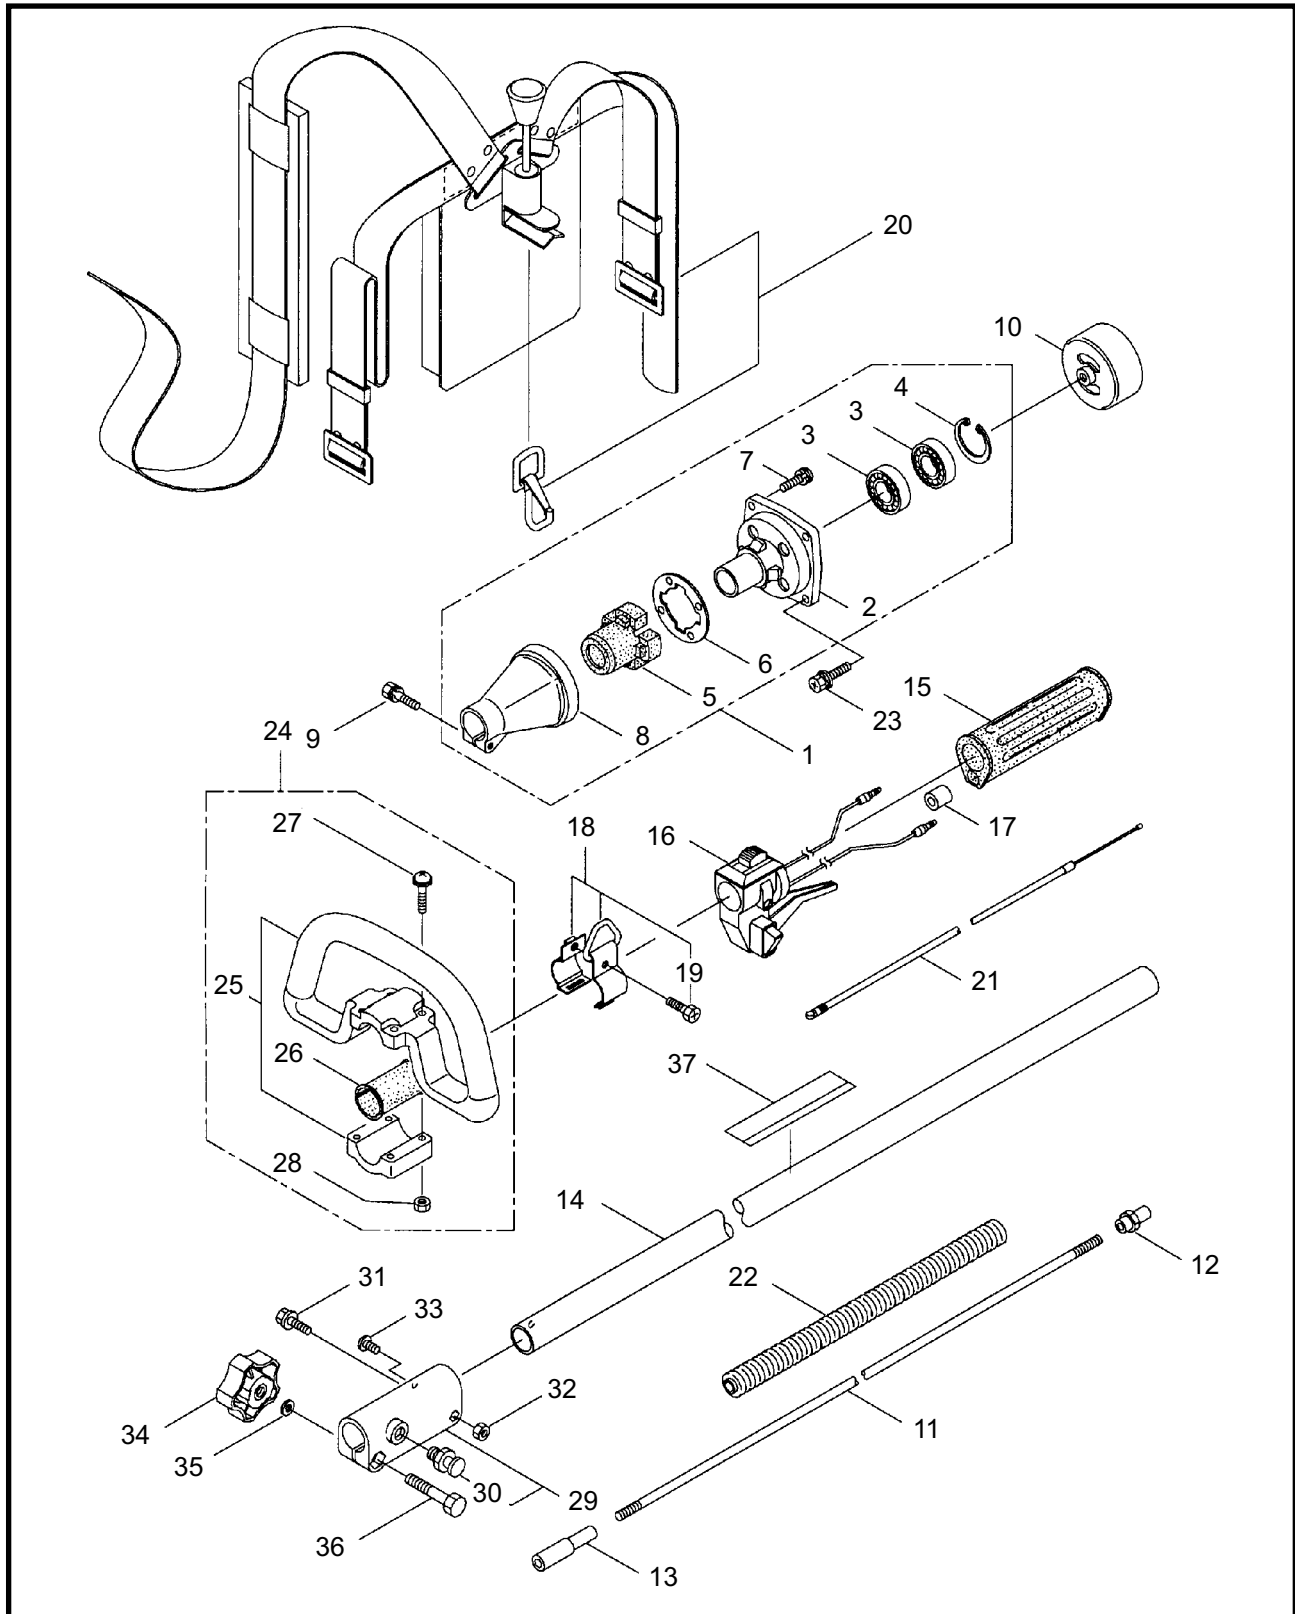

**MAIN BODY**

<b>REF #</b>	<b>PART #</b>	<b>DESCRIPTION</b>	<b>Q'TY.</b>	<b>NOTES</b>
1	215512	Clutch Case Ass'y	1	Incl. 2-8
2	214592	Bearing Case	1	
3	214161	Bearing	2	#6000ZZ
4	054676	Snap Ring	1	
5	214162	Buffer	1	
6	214163	Washer	1	
7	092033	Screw	4	M5x15
8	214593	Driveshaft Tube Adapter	1	
9	092561	Bolt	1	M5x25
10	054677	Clutch Drum	1	
11	219084	Driveshaft	1	
12	211464	Upper Adapt	1	
13	215276	Lower Adapt	1	
14	219085	Driveshaft Tube	1	
15	215532	Shaft Grip	1	
16	221465	Throttle Trigger	1	
17	214083	Outer Guide	1	
18	054691	Hanging Bracket Ass'y	1	Incl. 19
19	089738	Bolt	1	M5x15
20	210463	Hanging Strap Ass'y	1	
21	213444	Throttle Cable	1	
22	213548	Plastic Tube	1	
23	817002	Bolt	4	M5x20
24	214224	Loop Handle Ass'y	1	Incl. 25-28
25	214982	Loop Handle	1	
26	213171	Packing	1	
27	222142	Screw	4	M5x28
28	081027	Nut	4	M5
29	219490	Shaft Coupler Ass'y	1	Incl. 30
30	217171	Plunger Ass'y	1	
31	215351	Cap Screw	1	M5x10
32	089846	Nut	1	M5
33	219087	Cap Screw	1	M5x10
34	219088	Clamping Knob Ass'y	1	
35	550131	Washer	1	M8
36	089976	Bolt	1	M8x45
37	225259	Label	1	MC269/MC329