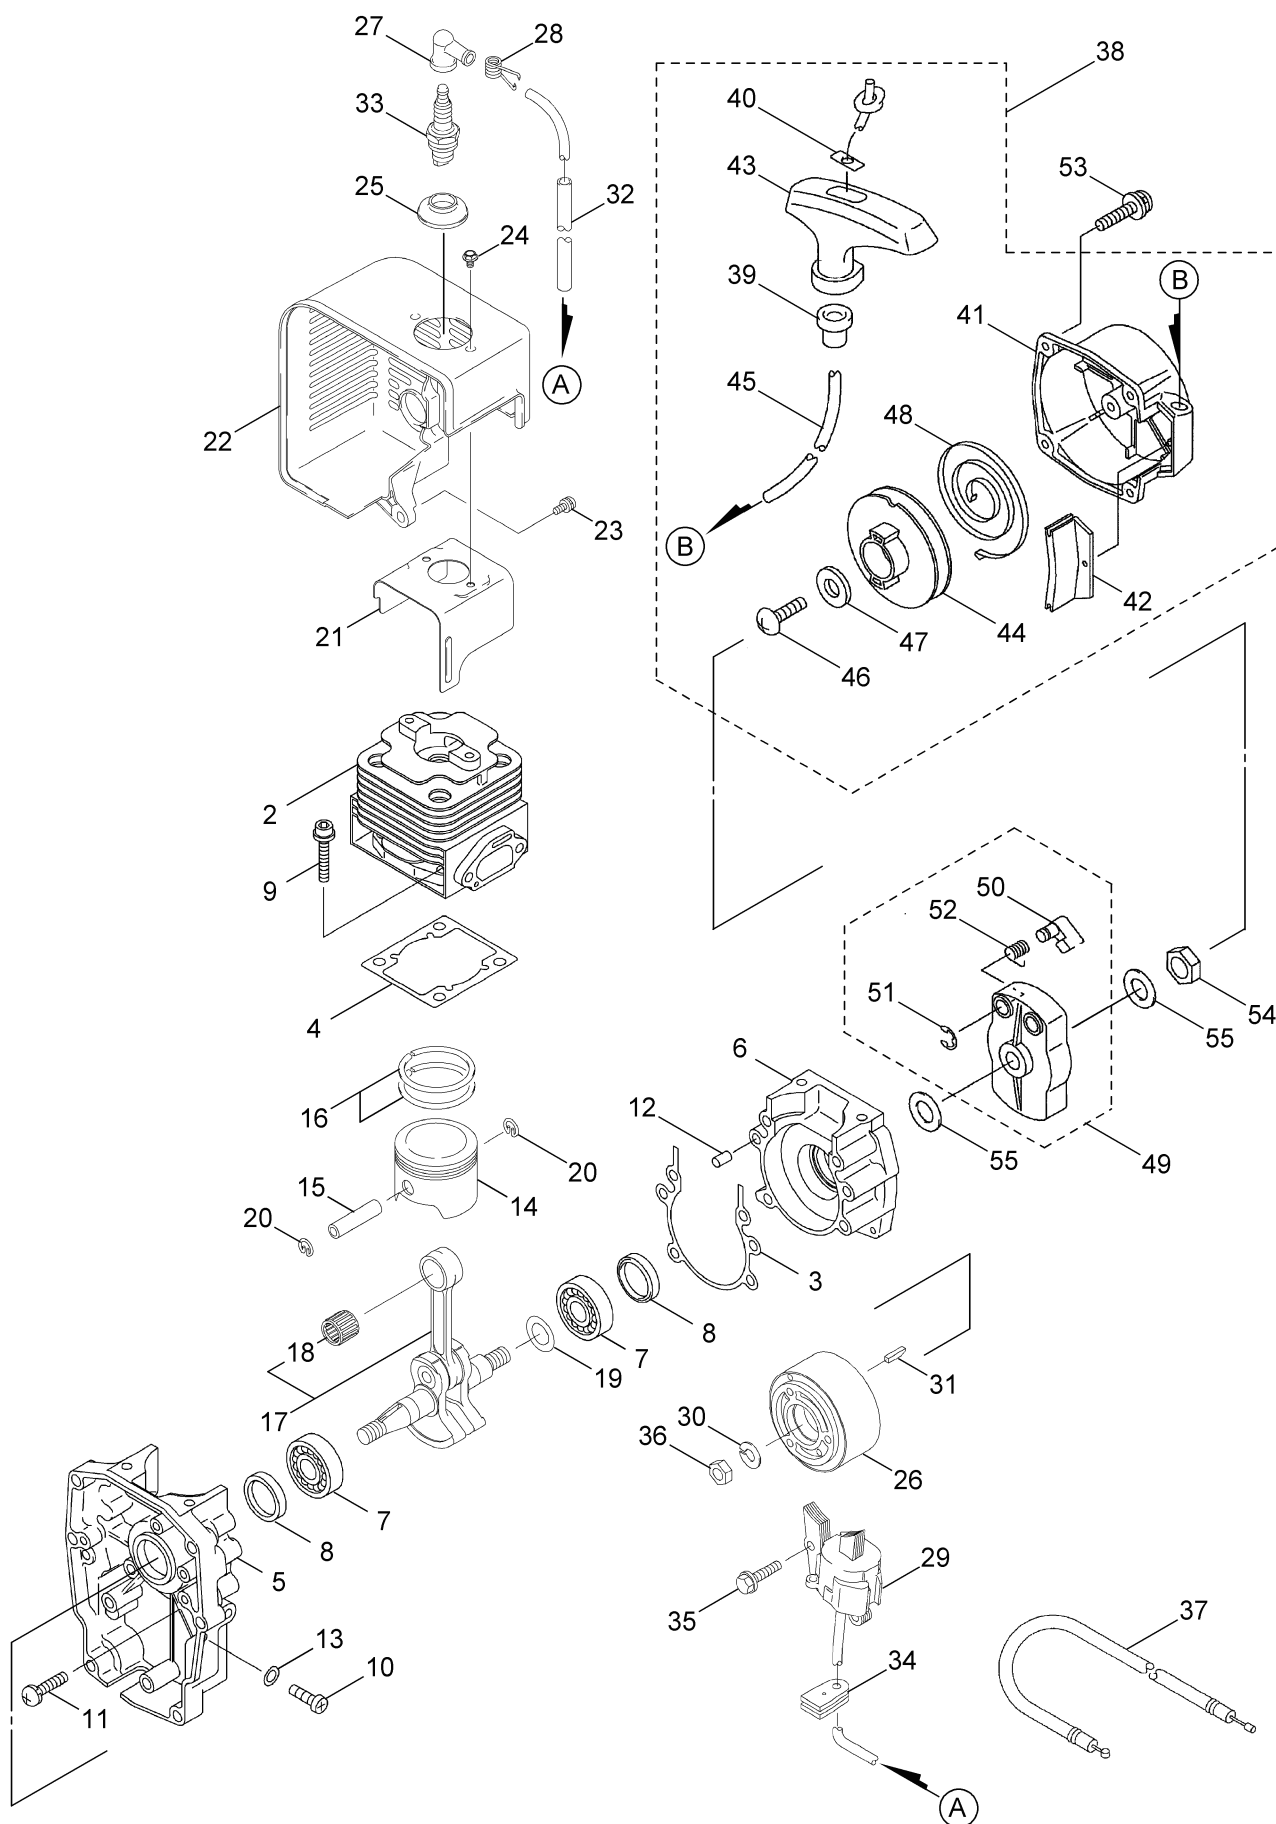

2007.5

P/N. 522381

1. MD6026
MAIN BODY

Ref.No.	Parts No.	Parts Name	Q'ty	Remarks
1-1	352680	MD6026	1	
1-2	122902	Engine	1	TE059M-AG24
1-3	092544	Bolt	6	M6X30
1-4	117012	Throttle Wire	1	
1-5	069502	Vinyl Pipe	1	
1-6	108635	Chemical Tank	1	26L
1-7	092206	Cap, Chemical Tank	1	Incl.8,9
1-8	103194	Packing	1	φ 190X φ 210XT10
1-9	101915	Inner Cap	1	
1-10	108627	Cap	1	
1-11	108636	Packing	1	φ 45.5
1-12	107473	Tank Bracket(E)	1	
1-13	107475	Tank Bracket(S)	1	
1-14	088348	Screw	4	M6X45
1-15	081241	Nut	4	M6
1-16	106239	Hook	2	
1-17	087970	Screw	4	M5X14
1-18	107888	Packing	1	
1-19	120152	Fuel Tank	1	
1-20	116751	Vinyl Hose	1	8X12X70
1-21	043832	Hose Band	2	115-05-00
1-22	125561	Screw	2	M5X14
1-23	117929	Backpack Frame	1	
1-24	122946	Buffer	2	30-M6X14
1-25	122949	Buffer	2	33-M6X14
1-26	109704	Nut	4	M6
1-27	107482	Cushion Pad	1	
1-28	100749	Fastener	4	
1-29	120624	Knapsack Strap	1	
1-30	083445	Bolt	2	M6X16
1-31	100603	Washer	2	φ 6X φ 23XT1.6
1-32	550132	Nut	2	M6
1-33	127371	Label	1	
1-34	120716	Label	1	
1-35	123954	Label	1	

3. MD6026 CYLINDER, CRANKCASE

522381-03

Ref.No.	Parts No.	Parts Name	Q'ty	Remarks
3-43	998437	Grip	1	46075-2067
3-44	998434	Reel	1	59101-2074
3-45	998436	Rope	1	3.8x1150L 59106-2092
3-46	944801	Screw	1	92009-2218
3-47	998433	Washer	1	92022-2237
3-48	998435	Recoil Spring	1	92144-2040
3-49	998414	Starting Pulley	1	Incl.50-52 49080-2136
3-50	572938	Pawl	1	13165-2070
3-51	944226	Snap Ring	1	92033-2010
3-52	579573	Return Spring	1	92144-2046
3-53	624845	Screw	4	M4x16 92009-2386
3-54	998417	Nut	1	315B1000
3-55	071344	Washer	2	410B1000