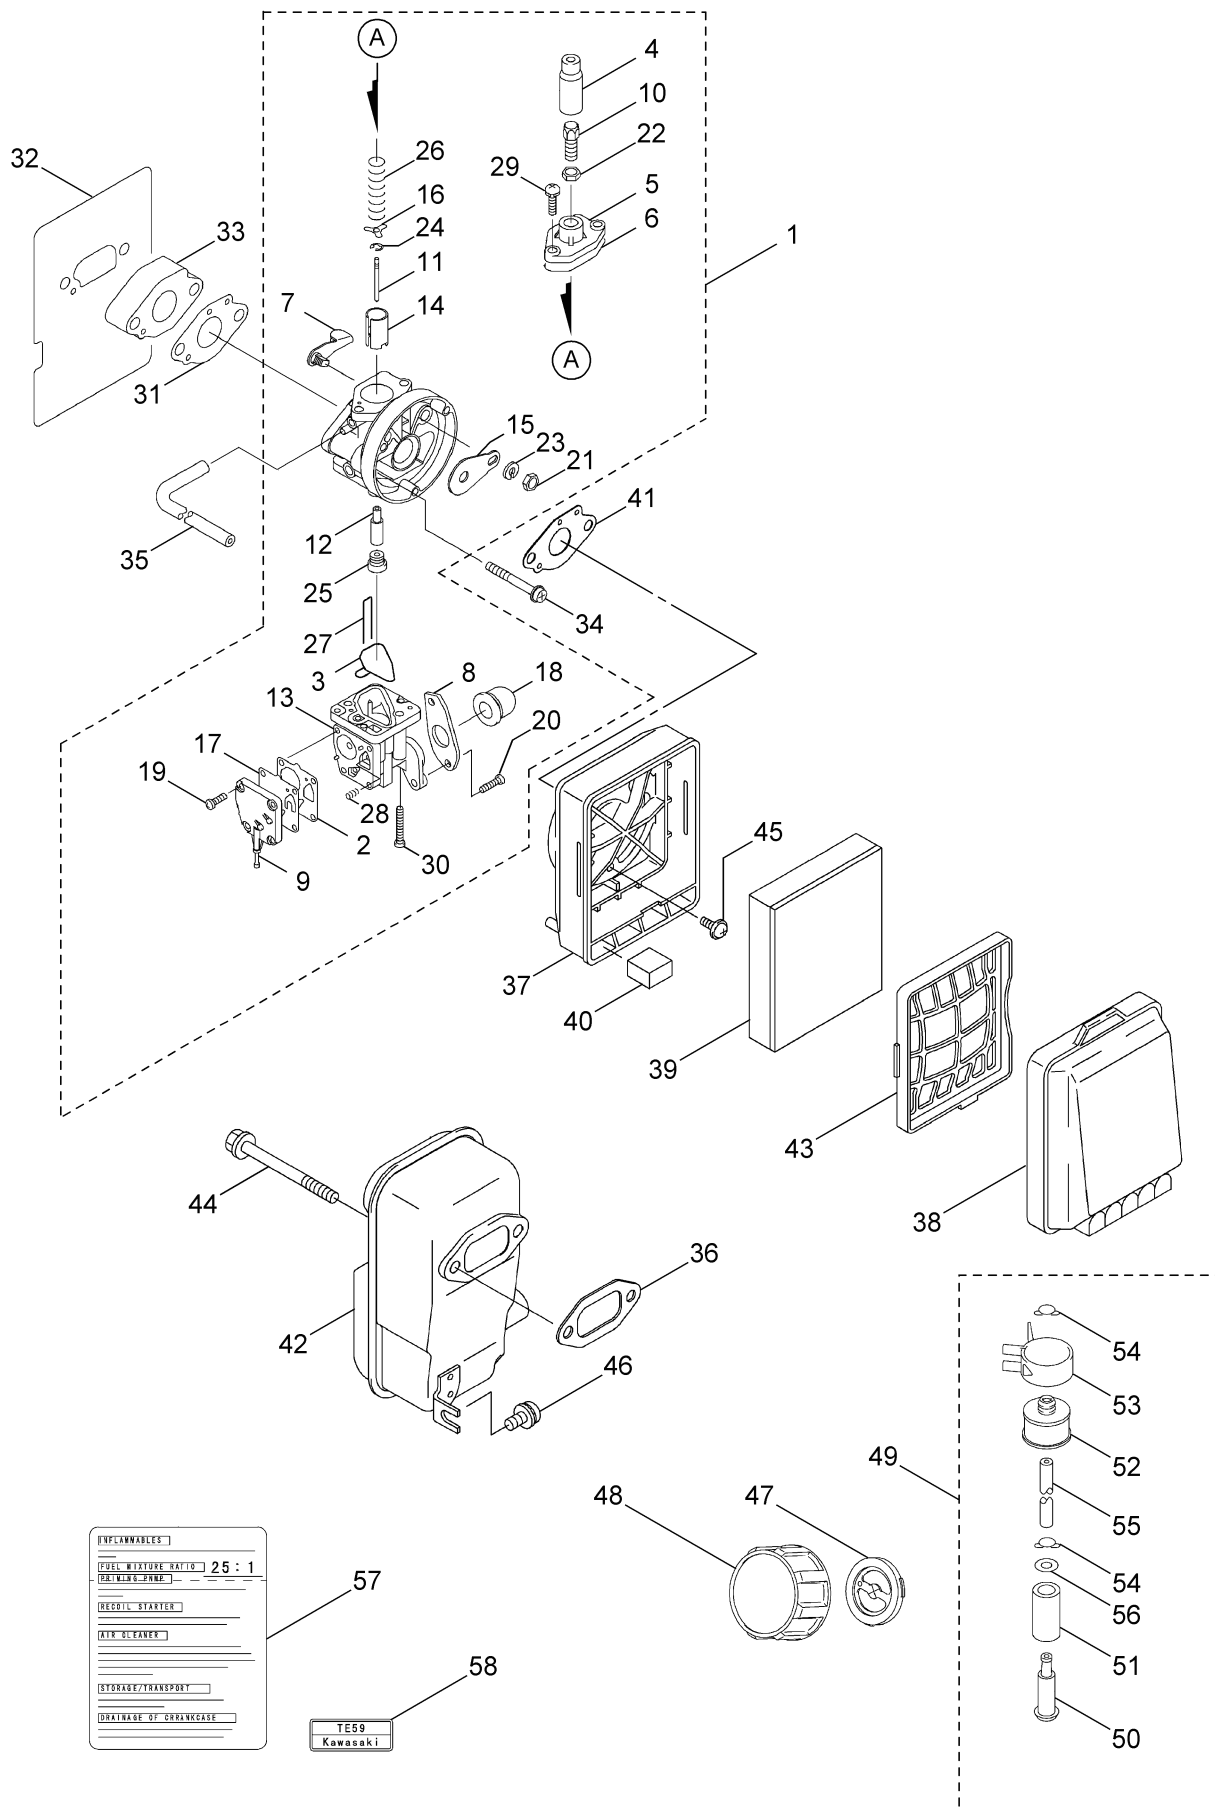

4. MD6026 CARBURETOR, MUFFLER

Ref.No.	Parts No.	Parts Name	Q'ty	Remarks
4-1	627551	Carburetor Ass'y	1	Incl.2-30 15003-2586
4-2	591541	Gasket	1	11009-2062
4-3	998424	Gasket, Float Chamber	1	11009-2524
4-4	944642	Cap	1	11012-2068
4-5	597295	Cap	1	11012-2176
4-6	597296	Gasket	1	11060-2140
4-7	998421	Lever	1	13168-2125
4-8	578508	Plate	1	13183-2316
4-9	597300	Cover, Pump	1	14025-2022
4-10	944349	Adjuster Cable	1	16002-2008
4-11	627552	Jet Needle	1	16009-2162
4-12	998422	Jet Needle	1	16017-2071
4-13	998427	Froat Chamber	1	16020-2090
4-14	943325	Throttle Valve	1	16025-2056
4-15	944689	Valve	1	16126-2110
4-16	597303	Retainer Spring	1	14020-2062
4-17	570256	Diaphragm, Pump	1	43028-2066
4-18	998432	Priming Pump	1	49043-2065
4-19	591561	Screw	4	92009-2057
4-20	998430	Screw, 4x7	2	92009-2211
4-21	591564	Nut	1	92015-2124
4-22	944348	Nut	1	92015-2132
4-23	597306	Washer	1	92022-2065
4-24	591566	Snap Ring	1	92033-2070
4-25	621010	Main Jet	1	#76 92063-2313
4-26	998420	Spring	1	92081-2281
4-27	998429	Wire	1	92086-2058
4-28	998426	Spring	2	92144-2042
4-29	943914	Screw	2	4x12 232B0412
4-30	998428	Screw	2	4x30 232B0430
4-31	597298	Gasket, Carburetor	1	11060-2351
4-32	627550	Gasket	1	11060-2384
4-33	597302	Insulator	1	16073-2182
4-34	597305	Screw, 6x55	2	92009-2374
4-35	998405	Tube	1	92059-2224
4-36	584743	Muffler Gasket	1	11009-2774
4-37	998389	Case, Air Filter	1	11011-2288
4-38	998390	Cap, Air Filter	1	11012-2220
4-39	597309	Element, Air Filter	1	11013-2164
4-40	624843	Element, Air Filter	1	11013-2178
4-41	597310	Gasket	1	11060-2114
4-42	573117	Muffler Comp.	1	49070-2680
4-43	624844	Grate	1	59366-2066
4-44	577390	Bolt	2	M6x65 92150-2180
4-45	944125	Screw	3	4x12 241B0412