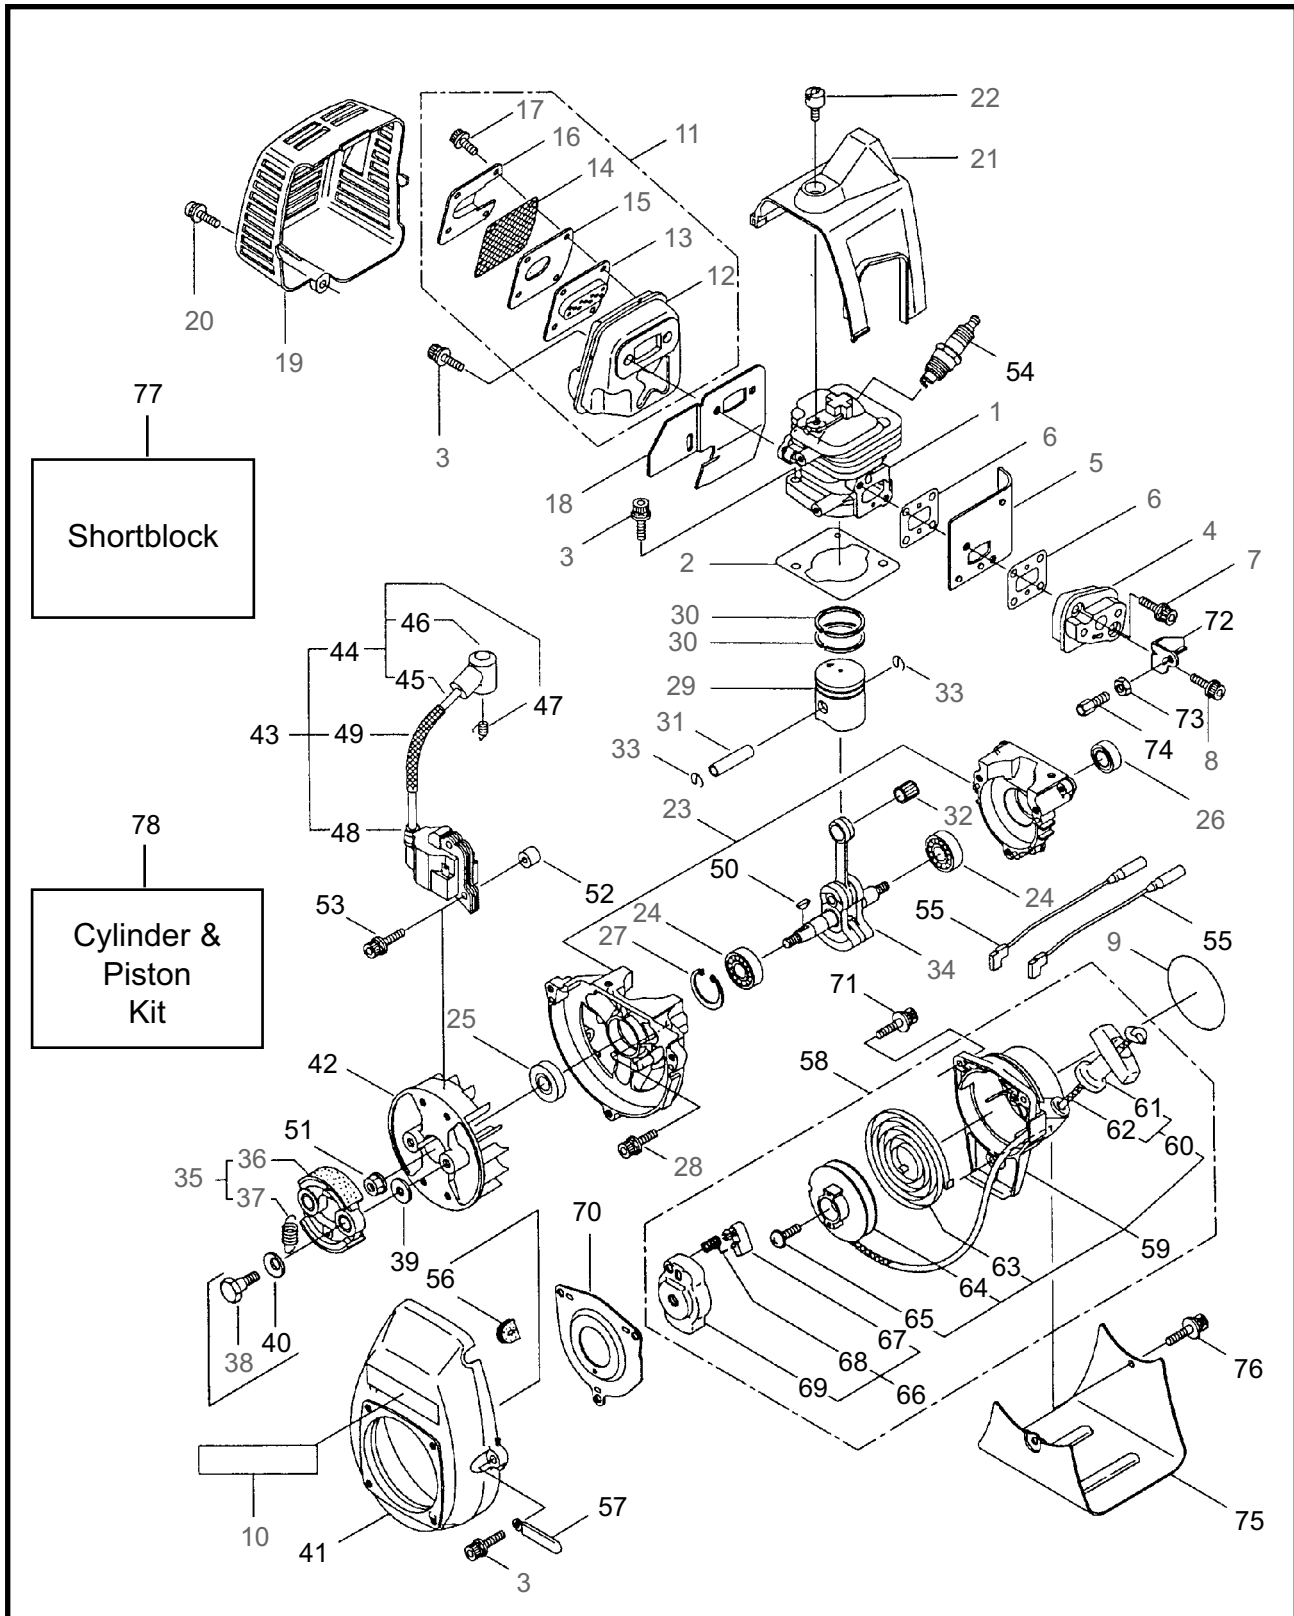

ENGINE

REF #	PART #	DESCRIPTION	Q'TY.	NOTES
39	261189	Washer	2	6x16.5xt1.2
40	261777	Wave Washer	2	
41	263799	Fan Cover	1	
42	263570	Rotor/Fan	1	
43	267173	Ignition Coil Ass'y	1	Incl. 44-49
44	267403	Spark Plug Wire Ass'y	1	Incl. 45-47
45	267404	Spark Plug Wire	1	
46	261074	Plug Boot	1	
47	261075	Connector	1	
48	261072	Cap	1	
49	267402	Insulator	1	
50	261076	Woodruff Key	1	3x10
51	261077	Nut, Rotor	1	M6
52	261078	Spacer	2	
53	261256	Cap Screw	2	M4x25
54	261200	Spark Plug	1	NGK BPM6Y
55	267492	Lead	2	130L
56	261202	Grommet	1	
57	264588	Clamp	1	
58	263807	Recoil Starter Ass'y	1	Incl. 59-69
59	263808	Recoil Ass'y	1	Incl. 60-65
60	115096	Rope Ass'y	1	Incl. 61,62
61	261725	Starter Grip	1	
62	261627	Starter Rope	1	
63	261622	Spiral Spring	1	
64	261621	Pulley	1	
65	262922	Screw	1	
66	263471	Starter Pawl Ass'y	1	Incl. 67-69
67	263473	Pawl	1	
68	263474	Return Spring	1	
69	263472	Pawl Case	1	
70	265460	Plate	1	
71	265726	Cap Screw	2	M4x16
72	264634	Stay	1	
73	261878	Nut	1	
74	265409	Adapter	1	
75	264556	Stand	1	
76	265724	Cap Screw	1	M4x25
77	818243	Shortblock	1	
78	638457	Cylinder & Piston Kit	1	Incl. 1,2,6,29-31,33