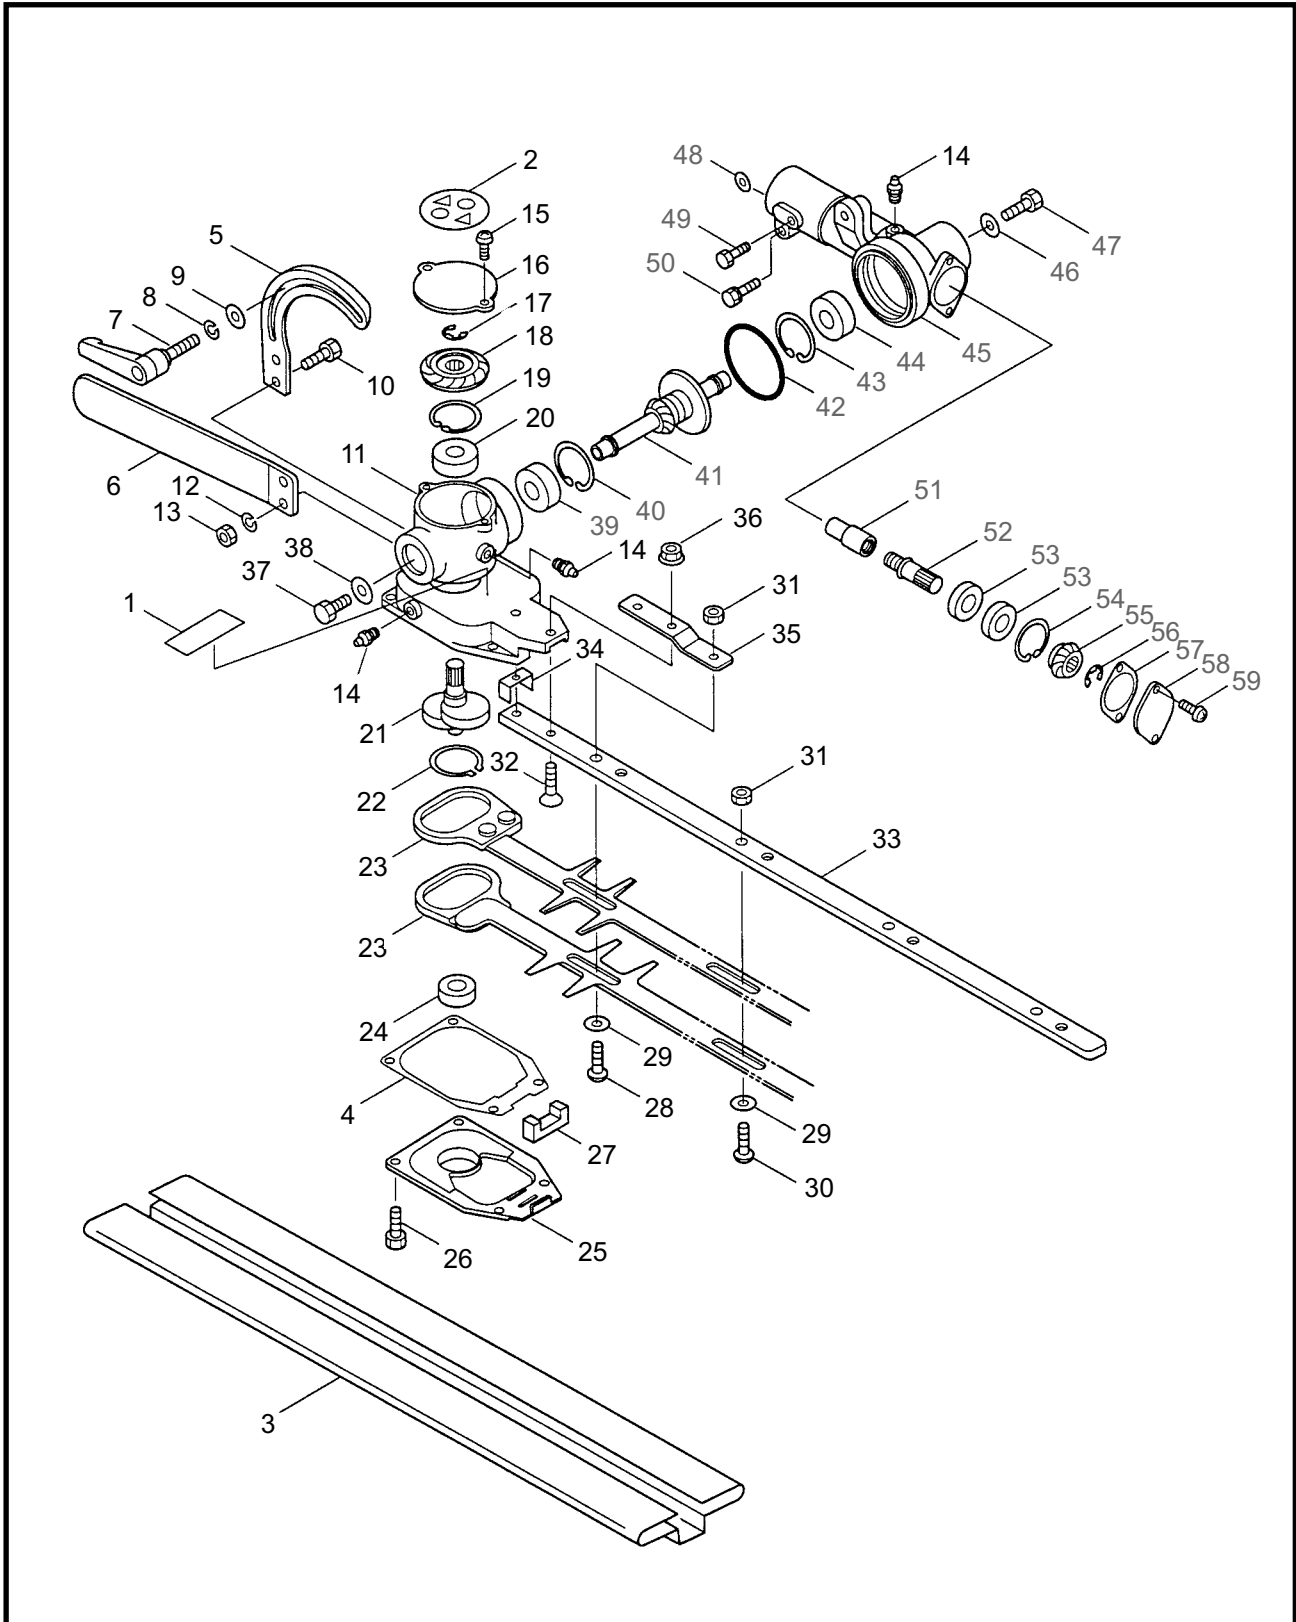

**DRIVESHAFT**

<b>REF #</b>	<b>PART #</b>	<b>DESCRIPTION</b>	<b>Q'TY.</b>	<b>NOTES</b>
1	219602	Clutch Case Ass'y	1	Incl. 2-4
2	219465	Clutch Case	1	
3	016405	Bearing	1	#6200ZZ
4	013825	Snap Ring	1	#30
5	261246	Cap Screw	1	M5x25
6	054677	Clutch Drum	1	
7	224094	Driveshaft Ass'y	1	
8	225081	Driveshaft Tube Ass'y	1	Incl. 9,10
9	221501	Label	1	Warning
10	217879	Label	1	Warning
11	224897	Label	1	EHT2250DS
12	215532	Shaft Grip	2	
13	221465	Throttle Trigger	1	
14	214083	Outer Guide	1	
15	213444	Throttle Cable	1	340L
16	213548	Plastic Tube	1	#10x200L
17	054691	Hanging Bracket Ass'y	1	Incl. 18
18	089738	Bolt	1	M5x15
19	261250	Cap Screw	4	M5x20

**4** ILLUSTRATED PARTS LIST  
**EHT2250DS**

**BLADE**

<b>REF #</b>	<b>PART #</b>	<b>DESCRIPTION</b>	<b>Q'TY.</b>	<b>NOTES</b>
1	223925	Label	1	Maintenance Label
2	631786	Label	1	
3	631785	Blade Cover	1	440L
4	634571	Packing	1	
5	223873	Stay	1	
6	223872	Handle	1	
7	631748	Clamp Lever	1	6x25
8	631749	Spring Washer	1	M6
9	631750	Washer	1	6x15xt2
10	631751	Screw	2	M6x22
11	634568	Casing (A)	1	
12	631749	Spring Washer	2	M6
13	582438	Nut	2	M6
14	991937	Grease Nipple	3	M6
15	631753	Screw	2	M4x8
16	631754	Plate (A)	1	
17	631755	Snap Ring	1	ETW6
18	631756	Gear	1	R2
19	631757	Snap Ring	1	RTW26
20	991933	Bearing	1	#6000 2RS
21	631758	Crank Complete	1	
22	631759	Snap Ring	1	STW28
23	631760	Blade Ass'y	2	L400
24	580768	Bearing	1	#608Z
25	634570	Cover	1	
26	634572	Screw	4	M4x12
27	631763	Felt	1	
28	631764	Screw	1	L29
29	991913	Washer	4	
30	631765	Screw	3	L17
31	991941	U-Nut	4	M6
32	631766	Screw	2	M5x20
33	631767	Guide Plate	1	
34	631768	Stopper	1	
35	631769	Reinforcing Plate	1	
36	997244	Flange Nut	2	M5
37	631770	Screw	1	M6x12
38	631750	Washer	1	6x15xt2