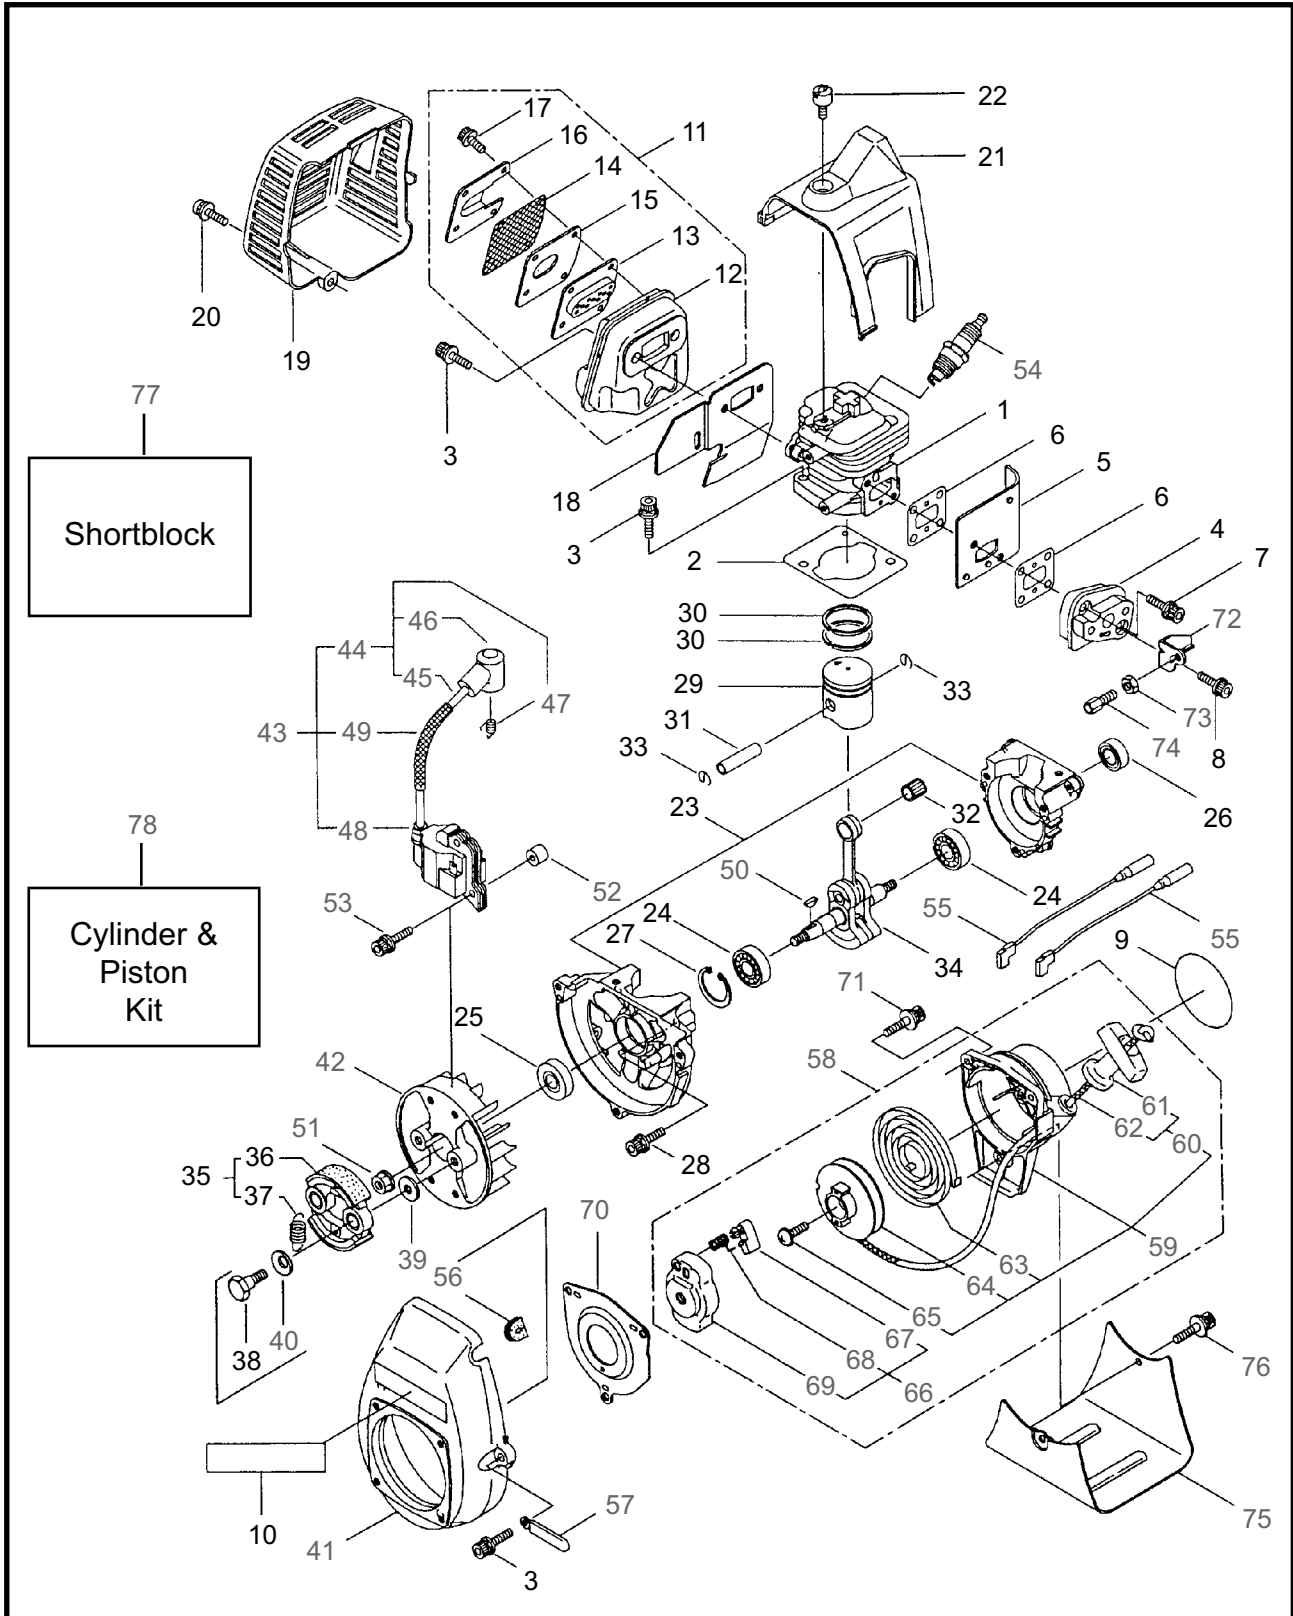

**6** ILLUSTRATED PARTS LIST  
**EHT2250DS**

**BLADE**

<b>REF #</b>	<b>PART #</b>	<b>DESCRIPTION</b>	<b>Q'TY.</b>	<b>NOTES</b>
39	631771	Bearing	1	#608 2RS
40	631772	Snap Ring	1	RTW22
41	631773	Gear Shaft (A)	1	
42	631774	O-Ring	1	P41
43	631757	Snap Ring	1	RTW26
44	991933	Bearing	1	#6000 2RS
45	634569	Casing (B)	1	
46	631750	Washer	1	6x15xt2
47	631770	Screw	1	M6x12
48	631776	Washer	1	5x10xt1
49	631777	Cap Screw	1	M5x12
50	631778	Cap Screw	1	M5x25
51	631779	Joint	1	
52	631780	Gear Shaft (B)	1	
53	631781	Bearing	2	#6900RS
54	631772	Snap Ring	1	RTW22
55	631782	Gear	1	L2
56	631755	Snap Ring	1	ETW6
57	631783	Packing	1	
58	631784	Plate (B)	1	
59	631753	Screw	2	M4x8

8 ILLUSTRATED PARTS LIST  
EHT2250DS

ENGINE

<b>REF #</b>	<b>PART #</b>	<b>DESCRIPTION</b>	<b>Q'TY.</b>	<b>NOTES</b>
1	264981	Cylinder	1	New gasket required
2	263770	Gasket	1	
3	261250	Cap Screw	7	M5x20
4	267924	Insulator	1	New gasket required
5	265794	Air Duct	1	
6	261171	Gasket	2	
7	265924	Cap Screw	1	M5x25
8	265925	Cap Screw	1	M5x25
9	267313	Label	1	
10	268790	Label	1	
11	265104	Muffler Ass'y	1	Incl. 12-17
12	264832	Muffler Comp.	1	
13	264864	Plate	1	
14	264835	Screen	1	
15	264837	Gasket	1	
16	264836	Tail	1	
17	265107	Cap Screw	4	M4x10
18	263777	Gasket	1	
19	264829	Cover, Muffler	1	
20	264807	Cap Screw	1	M5x16
21	263779	Cylinder Cover	1	
22	265742	Knob	1	
23	264312	Crankcase	1	
24	261181	Bearing	2	#6000C3
25	262712	Oil Seal	1	TC10267
26	261120	Oil Seal	1	TC10207
27	054676	Snap Ring	1	#26
28	261612	Cap Screw	3	M5x30
29	266467	Piston	1	
30	264891	Piston Ring	2	(2) required
31	261036	Piston Pin	1	
32	263957	Bearing, Needle	1	KTV81112EG01 B2
33	261576	Clip, Piston	2	
34	263719	Crankshaft/Conn. Rod Ass'y	1	
35	264025	Clutch Ass'y	1	Incl. 36,37
36	264026	Clutch Shoe	2	(2) required
37	264028	Spring, Clutch	1	
38	264505	Bolt	2	