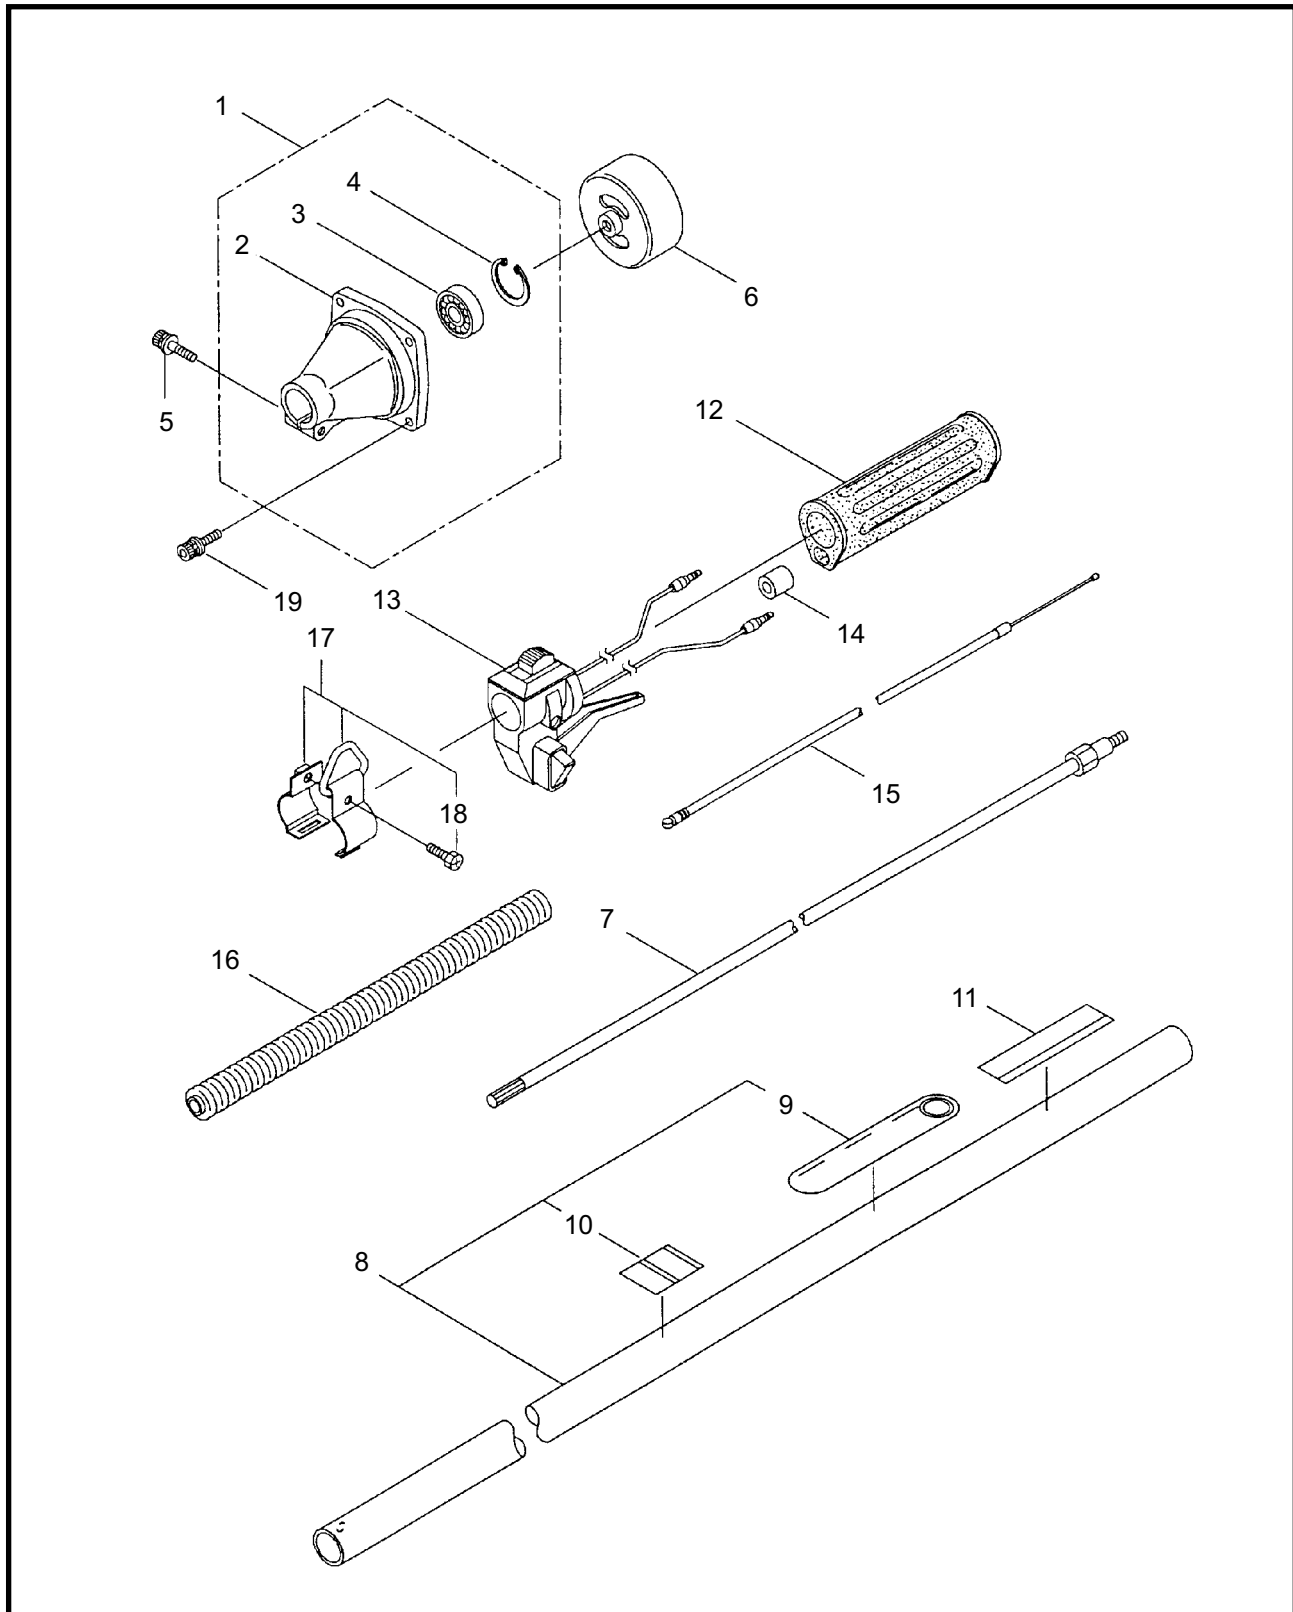

**DRIVESHAFT**

<b>REF #</b>	<b>PART #</b>	<b>DESCRIPTION</b>	<b>Q'TY.</b>	<b>NOTES</b>
1	219602	Clutch Case Ass'y	1	Incl. 2-4
2	219465	Clutch Case	1	
3	016405	Bearing	1	#6200ZZ
4	013825	Snap Ring	1	#30
5	261246	Cap Screw	1	M5x25
6	054677	Clutch Drum	1	
7	224094	Driveshaft Ass'y	1	
8	225081	Driveshaft Tube Ass'y	1	Incl. 9,10
9	221501	Label	1	Warning
10	217879	Label	1	Warning
11	224897	Label	1	EHT2250DS
12	215532	Shaft Grip	2	
13	221465	Throttle Trigger	1	
14	214083	Outer Guide	1	
15	213444	Throttle Cable	1	340L
16	213548	Plastic Tube	1	#10x200L
17	054691	Hanging Bracket Ass'y	1	Incl. 18
18	089738	Bolt	1	M5x15
19	261250	Cap Screw	4	M5x20

**4** ILLUSTRATED PARTS LIST  
**EHT2250DS**

**BLADE**

<b>REF #</b>	<b>PART #</b>	<b>DESCRIPTION</b>	<b>Q'TY.</b>	<b>NOTES</b>
1	223925	Label	1	Maintenance Label
2	631786	Label	1	
3	631785	Blade Cover	1	440L
4	634571	Packing	1	
5	223873	Stay	1	
6	223872	Handle	1	
7	631748	Clamp Lever	1	6x25
8	631749	Spring Washer	1	M6
9	631750	Washer	1	6x15xt2
10	631751	Screw	2	M6x22
11	634568	Casing (A)	1	
12	631749	Spring Washer	2	M6
13	582438	Nut	2	M6
14	991937	Grease Nipple	3	M6
15	631753	Screw	2	M4x8
16	631754	Plate (A)	1	
17	631755	Snap Ring	1	ETW6
18	631756	Gear	1	R2
19	631757	Snap Ring	1	RTW26
20	991933	Bearing	1	#6000 2RS
21	631758	Crank Complete	1	
22	631759	Snap Ring	1	STW28
23	631760	Blade Ass'y	2	L400
24	580768	Bearing	1	#608Z
25	634570	Cover	1	
26	634572	Screw	4	M4x12
27	631763	Felt	1	
28	631764	Screw	1	L29
29	991913	Washer	4	
30	631765	Screw	3	L17
31	991941	U-Nut	4	M6
32	631766	Screw	2	M5x20
33	631767	Guide Plate	1	
34	631768	Stopper	1	
35	631769	Reinforcing Plate	1	
36	997244	Flange Nut	2	M5
37	631770	Screw	1	M6x12
38	631750	Washer	1	6x15xt2