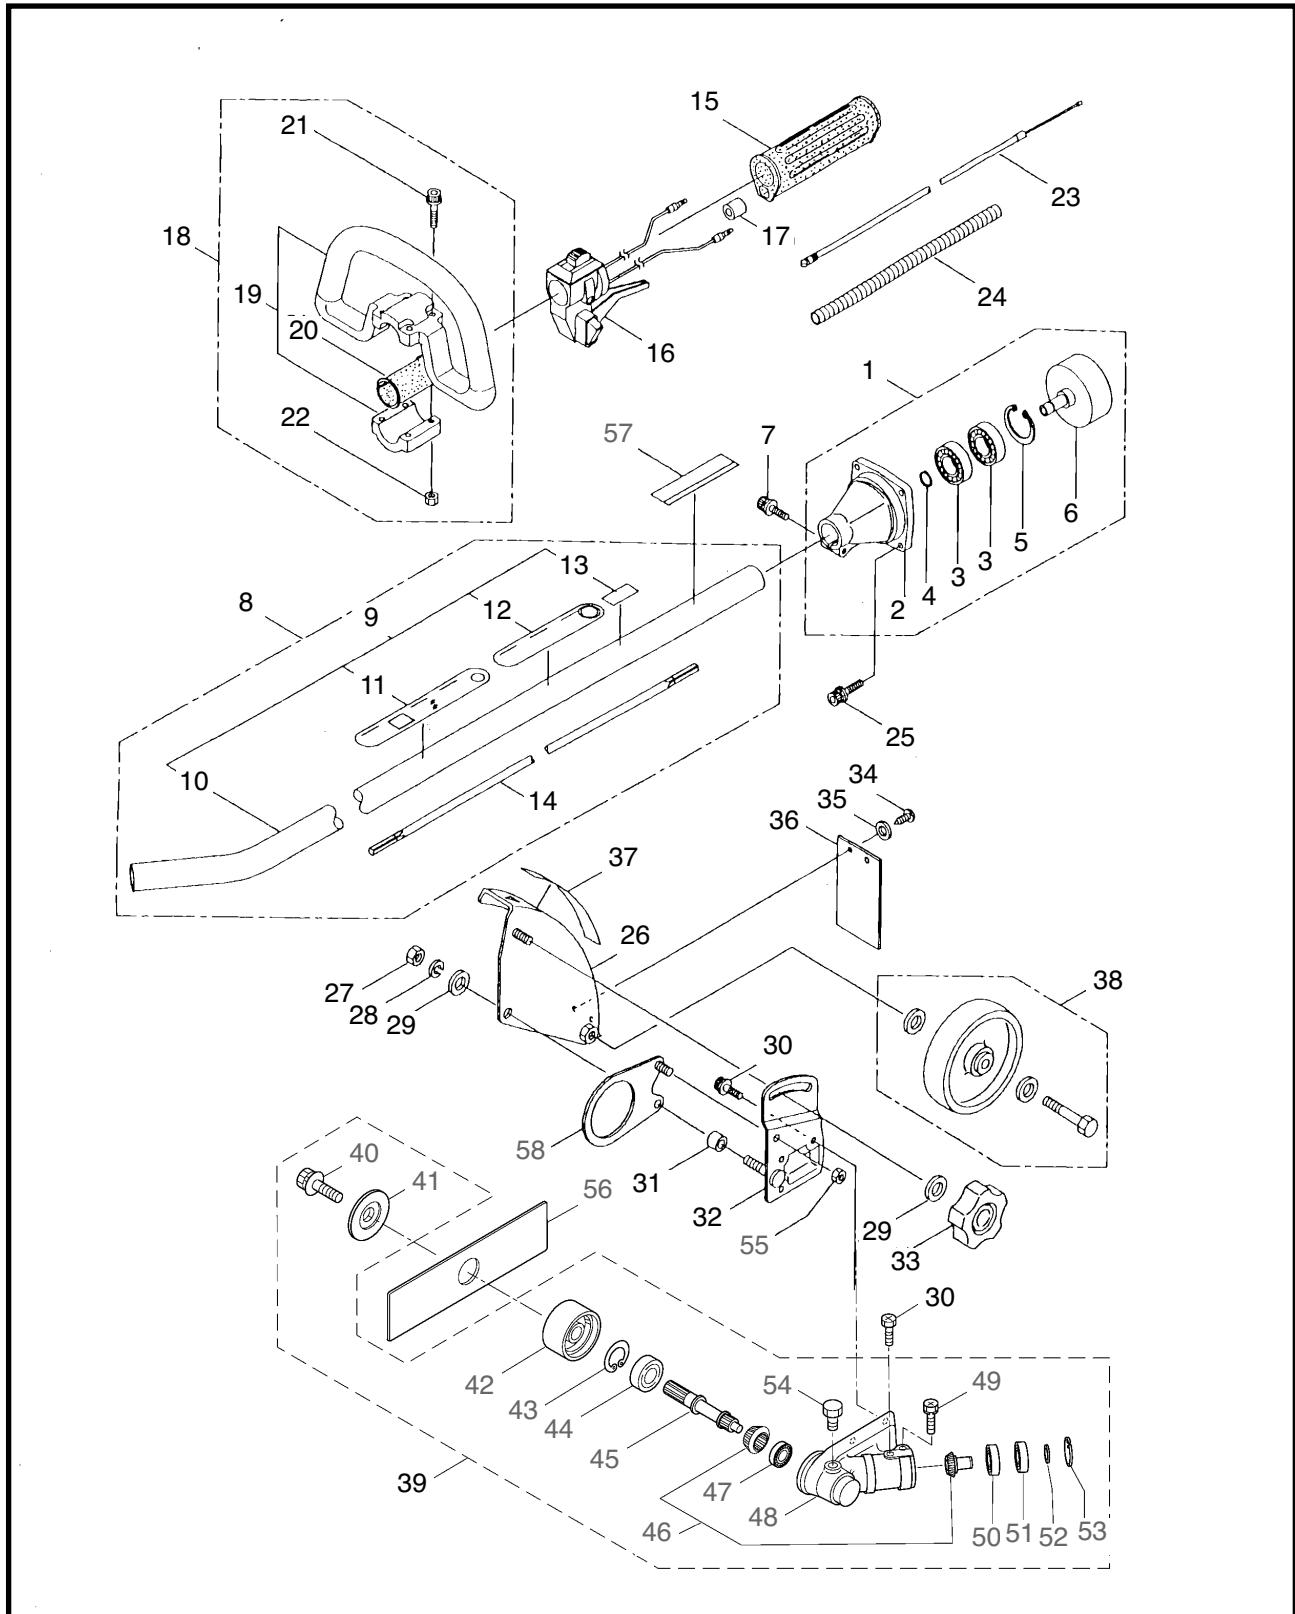

<b>REF #</b>	<b>PART #</b>	<b>DESCRIPTION</b>	<b>Q'TY.</b>	<b>NOTES</b>
1	220155	Clutch Case Ass'y	1	Incl.3-6
2	220156	Clutch Case	1	
3	261743	Bearing	2	#6000ZZ
4	014210	Snap Ring	1	#10
5	054676	Snap Ring	1	#26
6	218588	Clutch Drum	1	
7	261246	Cap Screw	1	M5x25
8	224556	Driveshaft Kit	1	Incl.19-14
9	224557	Driveshaft Tube Ass'y	1	Incl.10-13
10	224553	Driveshaft Tube	1	
11	221502	Label	1	Caution
12	221501	Label	1	Warning
13	223926	Label	1	Lubricate
14	224555	Driveshaft	1	
15	215532	Shaft Grip	1	
16	221465	Throttle Trigger	1	
17	214083	Outer Guide	1	
18	215601	Loop Handle Ass'y	1	Incl.19-22
19	214982	Loop Handle	1	
20	213171	Packing	1	
21	215608	Cap Screw	4	M5x30x16
22	089846	Nut	4	M5
23	213444	Throttle Cable	1	340L
24	215403	Plastic Tube	1	
25	261250	Cap Screw	4	M5x20
26	220158	Shield	1	
27	018040	Nut	1	M8
28	015845	Spring Washer	1	M8
29	014065	Washer	2	M8
30	215993	Cap Screw	4	M5x10
31	222406	Collar	1	8.2x10x5L
32	220149	Plate	1	
33	219088	Clamping Knob Ass'y	1	
34	086053	Tapping Screw	2	M4x8
35	550163	Washer	2	4.3x12xt0.8
36	220162	Flap	1	
37	221528	Label	1	Caution
38	220160	Wheel Ass'y	1	
39	220168	Gearcase Ass'y	1	Incl.40-54

**4** ILLUSTRATED PARTS LIST  
**ED2321**

**MAIN BODY**

<b>REF #</b>	<b>PART #</b>	<b>DESCRIPTION</b>	<b>Q'TY.</b>	<b>NOTES</b>
40	215610	Bolt	1	M8x22, Counterclockwise
41	215546	Clamping Washer	1	
42	220148	Boss Adapter	1	
43	055185	Snap Ring	1	#28
44	212999	Bearing	1	#6001 2RK
45	216056	Blade Shaft	1	
46	227101	Gear Set	1	
47	210554	Bearing	1	#608
48	219077	Gearcase	1	
49	261246	Cap Screw	1	M5x25
50	210560	Bearing	1	#609
51	217042	Bearing	1	#609RS
52	140269	Snap Ring	1	WR9
53	140270	Snap Ring	1	#24
54	089101	Bolt	1	M8x10
55	219959	Nut	1	M6
56	840084	Cutting Blade	1	50x195xt3.2
57	228214	Label	1	ED2321
58	222401	Guard	1	