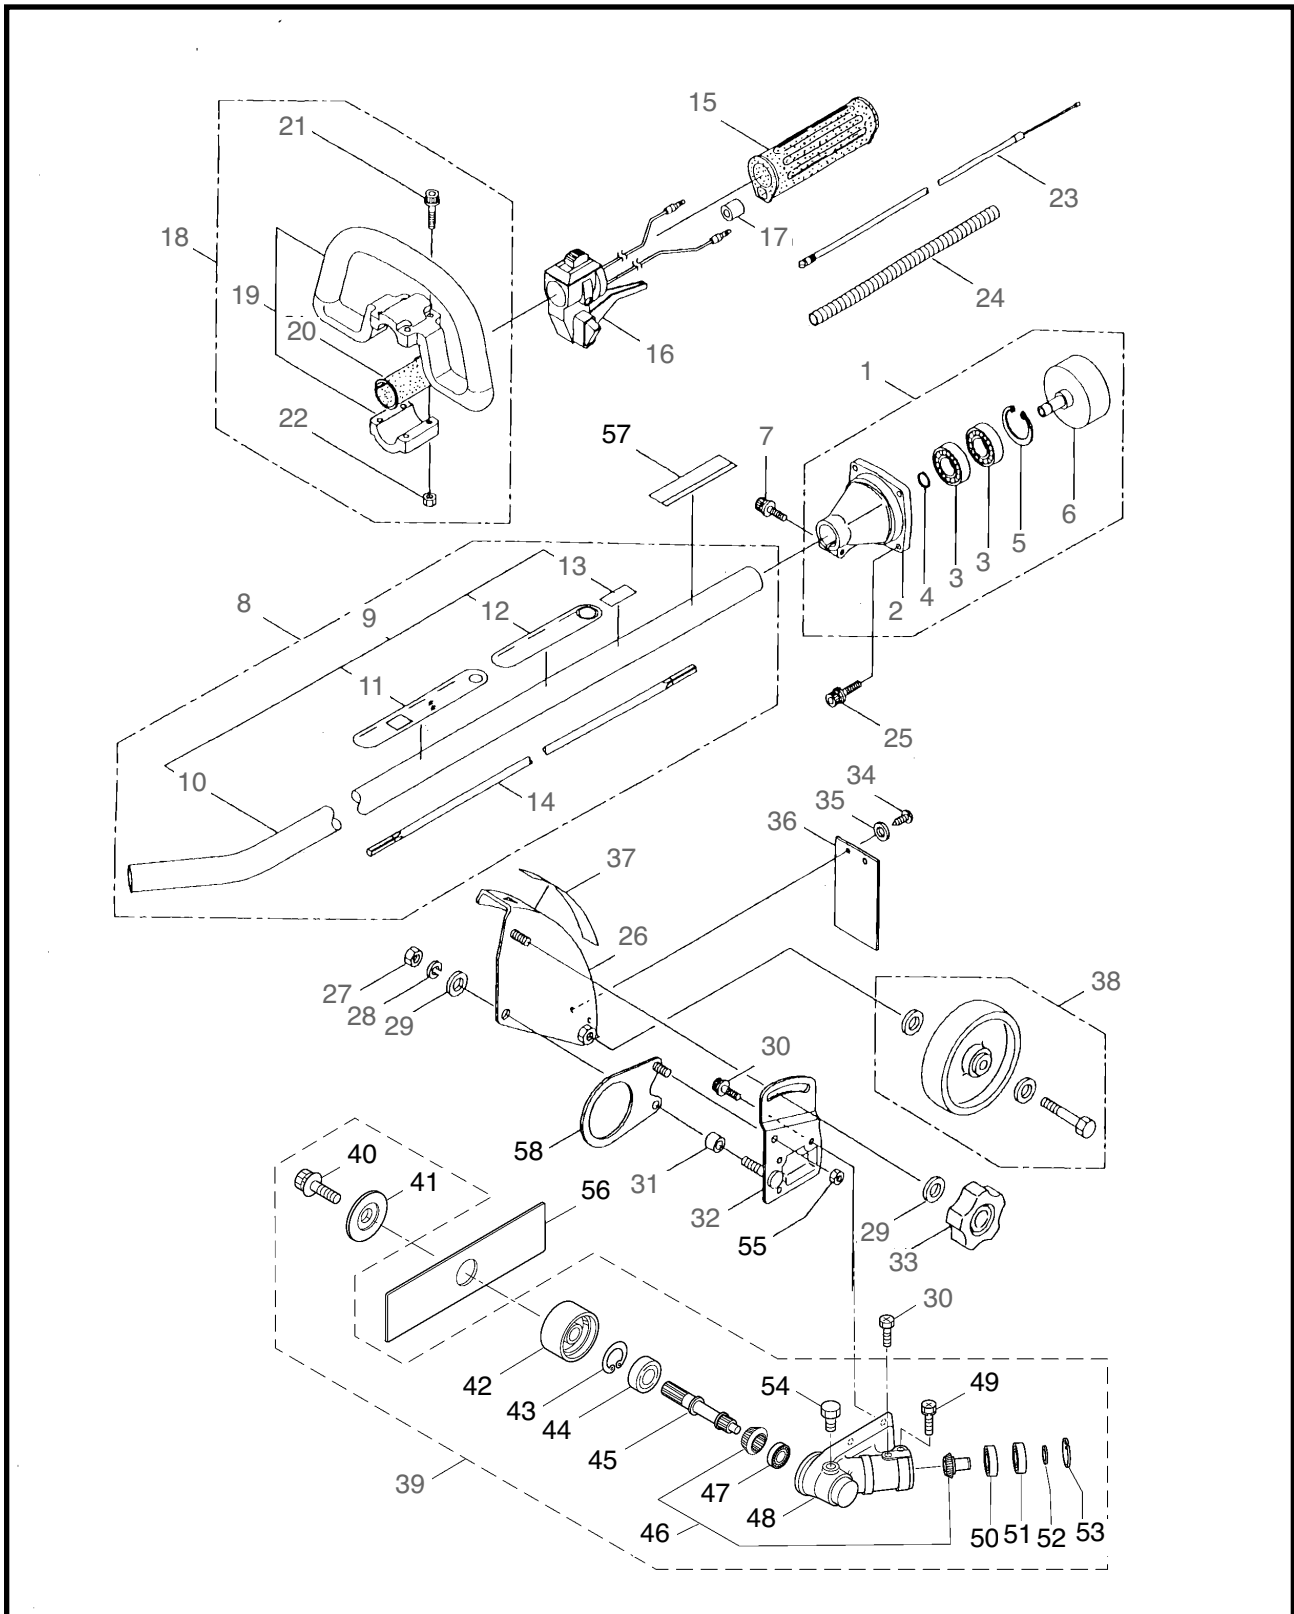

<b>REF #</b>	<b>PART #</b>	<b>DESCRIPTION</b>	<b>Q'TY.</b>	<b>NOTES</b>
1	220155	Clutch Case Ass'y	1	Incl.3-6
2	220156	Clutch Case	1	
3	261743	Bearing	2	#6000ZZ
4	014210	Snap Ring	1	#10
5	054676	Snap Ring	1	#26
6	218588	Clutch Drum	1	
7	261246	Cap Screw	1	M5x25
8	224556	Driveshaft Kit	1	Incl.19-14
9	224557	Driveshaft Tube Ass'y	1	Incl.10-13
10	224553	Driveshaft Tube	1	
11	221502	Label	1	Caution
12	221501	Label	1	Warning
13	223926	Label	1	Lubricate
14	224555	Driveshaft	1	
15	215532	Shaft Grip	1	
16	221465	Throttle Trigger	1	
17	214083	Outer Guide	1	
18	215601	Loop Handle Ass'y	1	Incl.19-22
19	214982	Loop Handle	1	
20	213171	Packing	1	
21	215608	Cap Screw	4	M5x30x16
22	089846	Nut	4	M5
23	213444	Throttle Cable	1	340L
24	215403	Plastic Tube	1	
25	261250	Cap Screw	4	M5x20
26	220158	Shield	1	
27	018040	Nut	1	M8
28	015845	Spring Washer	1	M8
29	014065	Washer	2	M8
30	215993	Cap Screw	4	M5x10
31	222406	Collar	1	8.2x10x5L
32	220149	Plate	1	
33	219088	Clamping Knob Ass'y	1	
34	086053	Tapping Screw	2	M4x8
35	550163	Washer	2	4.3x12xt0.8
36	220162	Flap	1	
37	221528	Label	1	Caution
38	220160	Wheel Ass'y	1	
39	220168	Gearcase Ass'y	1	Incl.40-54

**4** ILLUSTRATED PARTS LIST  
**ED2321**

**MAIN BODY**

<b>REF #</b>	<b>PART #</b>	<b>DESCRIPTION</b>	<b>Q'TY.</b>	<b>NOTES</b>
40	215610	Bolt	1	M8x22, Counterclockwise
41	215546	Clamping Washer	1	
42	220148	Boss Adapter	1	
43	055185	Snap Ring	1	#28
44	212999	Bearing	1	#6001 2RK
45	216056	Blade Shaft	1	
46	227101	Gear Set	1	
47	210554	Bearing	1	#608
48	219077	Gearcase	1	
49	261246	Cap Screw	1	M5x25
50	210560	Bearing	1	#609
51	217042	Bearing	1	#609RS
52	140269	Snap Ring	1	WR9
53	140270	Snap Ring	1	#24
54	089101	Bolt	1	M8x10
55	219959	Nut	1	M6
56	840084	Cutting Blade	1	50x195xt3.2
57	228214	Label	1	ED2321
58	222401	Guard	1	