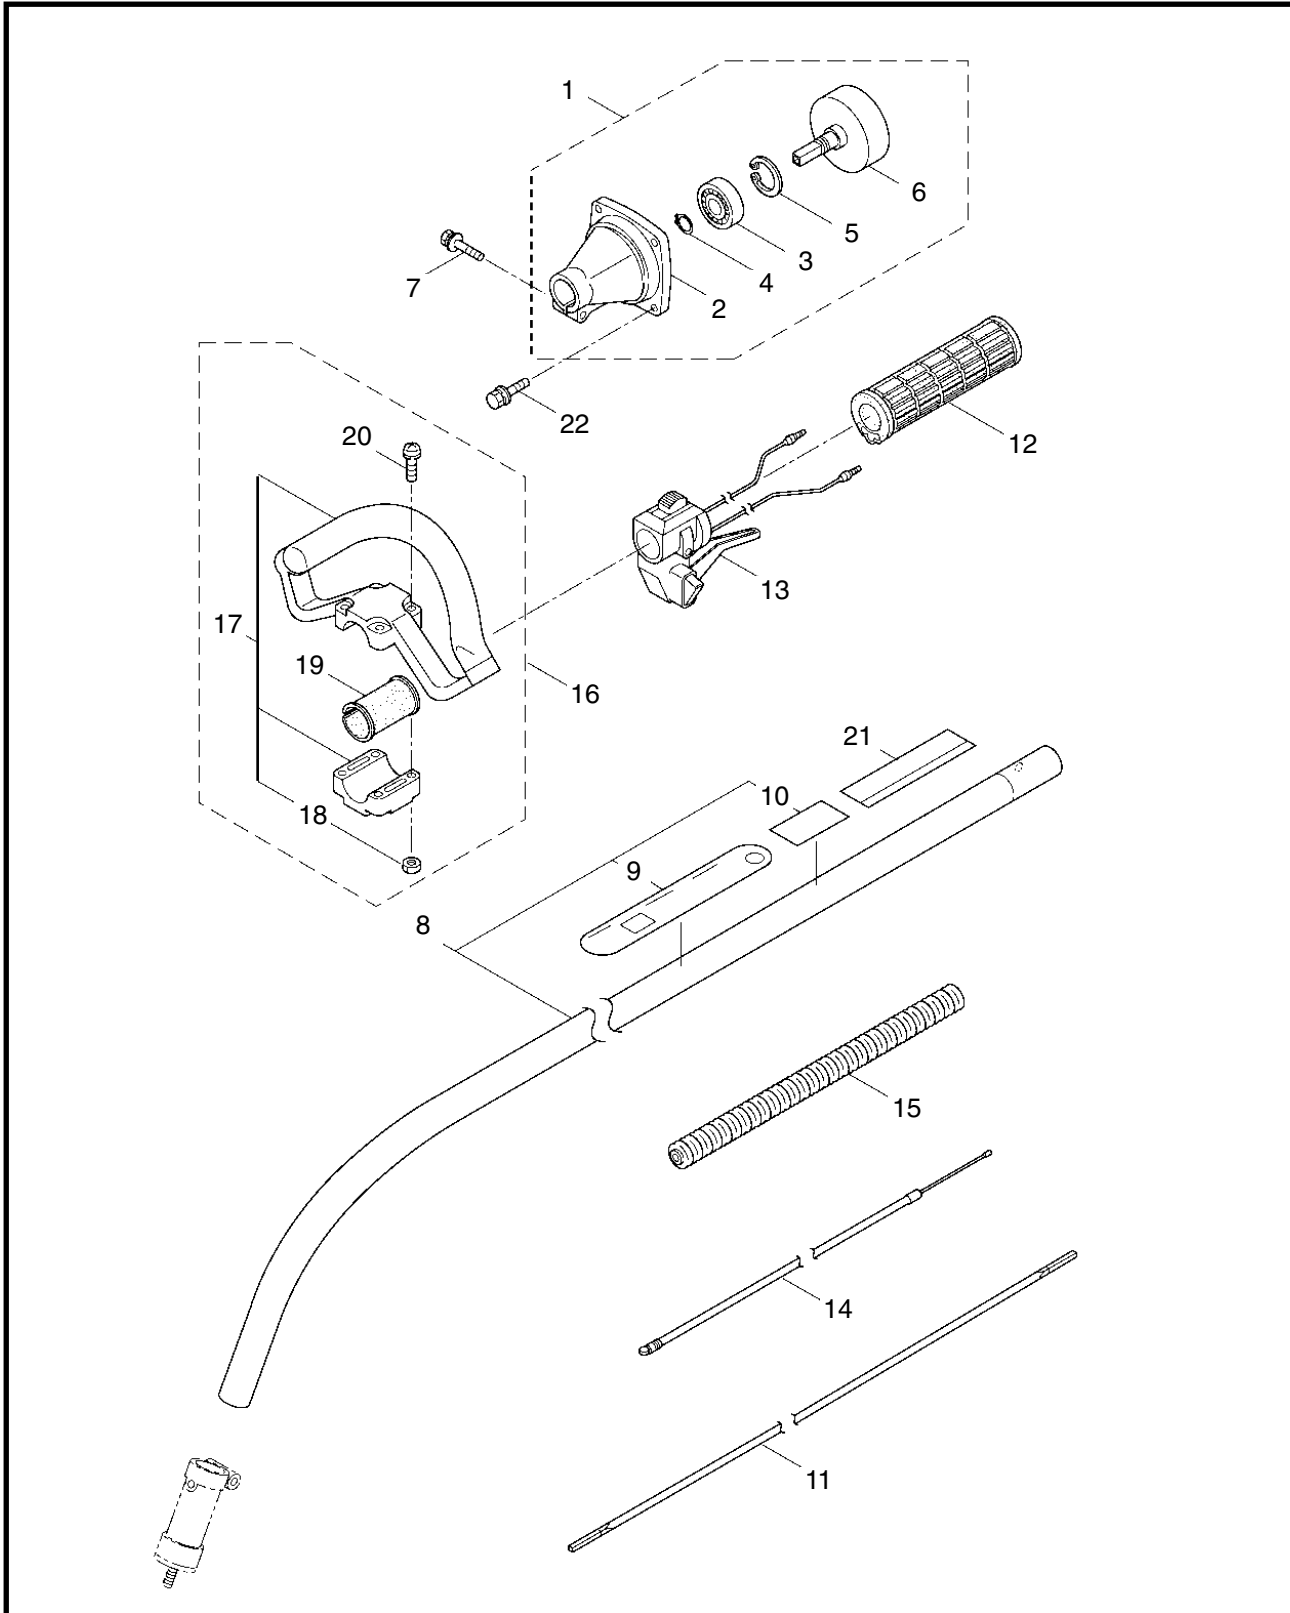

# **BST23/BST23C**

STRING TRIMMER

BST23/BST23C  
TRIMMER  
PART 845440 - REV02/04

Maruyama. *E x t r a o r d i n a r y .*

**2** ILLUSTRATED PARTS LIST  
**BST23**

**MAIN BODY**

<b>REF #</b>	<b>PART #</b>	<b>DESCRIPTION</b>	<b>Q'TY.</b>	<b>NOTES</b>
1	221473	Clutch Case Ass'y	1	Incl. 2-4
2	221474	Clutch Case	1	
3	016405	Bearing	1	#6200ZZ
4	013825	Snap Ring	1	#30
5	096042	Bolt	1	M5x30
6	054677	Clutch Drum	1	
7	817002	Bolt	4	M5x20
8	226399	Driveshaft Ass'y	1	
9	222922	Driveshaft Tube Ass'y	1	Incl. 10,11
10	221501	Label	1	Warning
11	221502	Label	1	Caution
12	226402	Label	1	BST23
13	215532	Shaft Grip	1	
14	222953	Throttle Trigger	1	
15	214083	Outer Guide	1	
16	223051	Throttle Cable	1	300L
17	223052	Plastic Tube	1	#10x125L
18	054691	Hanging Bracket Ass'y	1	Incl. 19
19	089738	Bolt	1	M5x15
20	214224	Loop Handle Ass'y	1	Incl. 21-24
21	214982	Loop Handle	1	
22	213171	Packing	1	
23	222142	Screw	4	M5x28
24	081027	Nut	4	M5
25	222955	Hanging Strap Ass'y	1	

6 ILLUSTRATED PARTS LIST  
BST23C

**MAIN BODY**

REF #	PART #	DESCRIPTION	Q'TY.	NOTES
1	218868	Clutch Case Ass'y	1	Incl. 2-6
2	218869	Clutch Case	1	
3	012649	Bearing	1	#6201ZZ
4	140273	Snap Ring	1	#12
5	016732	Snap Ring	1	#32
6	218492	Clutch Drum	1	
7	092550	Bolt	1	M5x25-7T
8	220079	Driveshaft Tube Ass'y	1	Incl.9,10
9	221501	Label	1	Warning
10	223926	Label	1	Lubricate
11	215985	Driveshaft	1	
12	215995	Shaft Grip	1	
13	222952	Throttle Trigger	1	
14	223051	Throttle Cable	1	300L
15	223052	Plastic Tube	1	#10x125L
16	222937	Loop Handle Ass'y	1	Incl.17-20
17	222938	Loop Handle	1	Incl.18
18	081028	Nut	4	M5
19	216004	Packing	1	
20	222142	Screw	4	M5x28
21	226409	Label	1	BST23C
22	817002	Bolt	4	M5x20