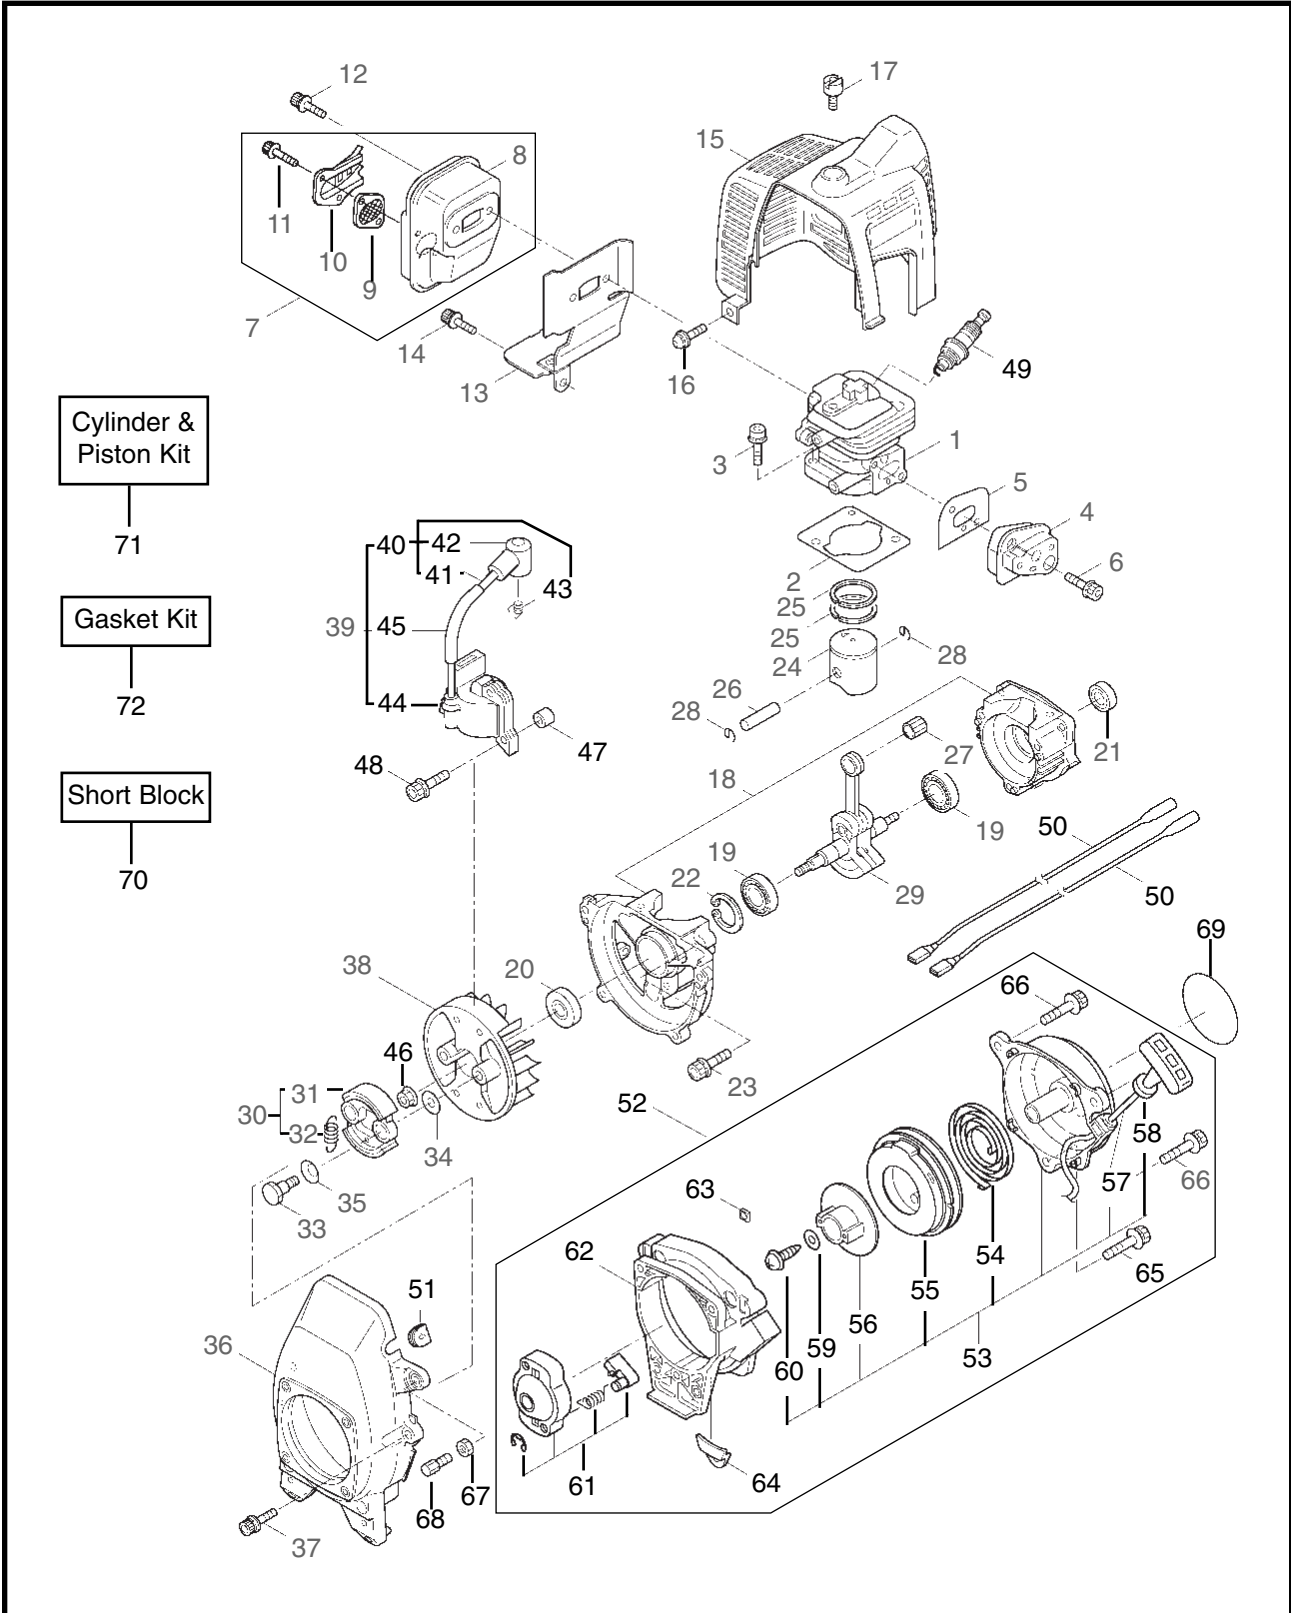

ENGINE

REF #	PART #	DESCRIPTION	Q'TY.	NOTES
40	267403	Spark Plug Wire Ass'y	1	Incl. 41-43
41	267404	Spark Plug Wire	1	
42	261074	Plug Boot	1	
43	261075	Connector	1	
44	261072	Cap	1	
45	269418	Insulator	1	
46	261417	Nut,Rotor	1	M8
47	268380	Spacer	2	
48	261256	Cap Screw	2	M4x25
49	261200	Spark Plug	1	NGK BPM6Y
50	267093	Lead	2	
51	261202	Grommet	1	
52	269276	Recoil Starter Ass'y	1	Incl. 53-66
53	280283	Recoil Ass'y	1	Incl. 54-60
54	269495	Recoil Spring	1	
55	280113	Spring Case Ass'y	1	
56	280110	Pulley	1	
57	269499	Rope	1	
58	269500	Starter Grip	1	
59	269501	Washer	1	
60	269502	Tapping Screw	1	
61	269492	Starter Pulley Ass'y	1	
62	269331	Adapter	1	
63	280008	Nut	2	M4
64	269208	Nut	1	
65	265726	Cap Screw	4	M4x16
66	269273	Cap Screw	2	M4x20
67	261878	Nut	1	
68	265409	Adapter	1	
69	280799	Label	1	BE230
70	850842	Short Block	1	
71	644532	Cylinder & Piston	1	Incl. 24-28
72	644533	Gasket Kit	1	Incl. 2,5 & 261864