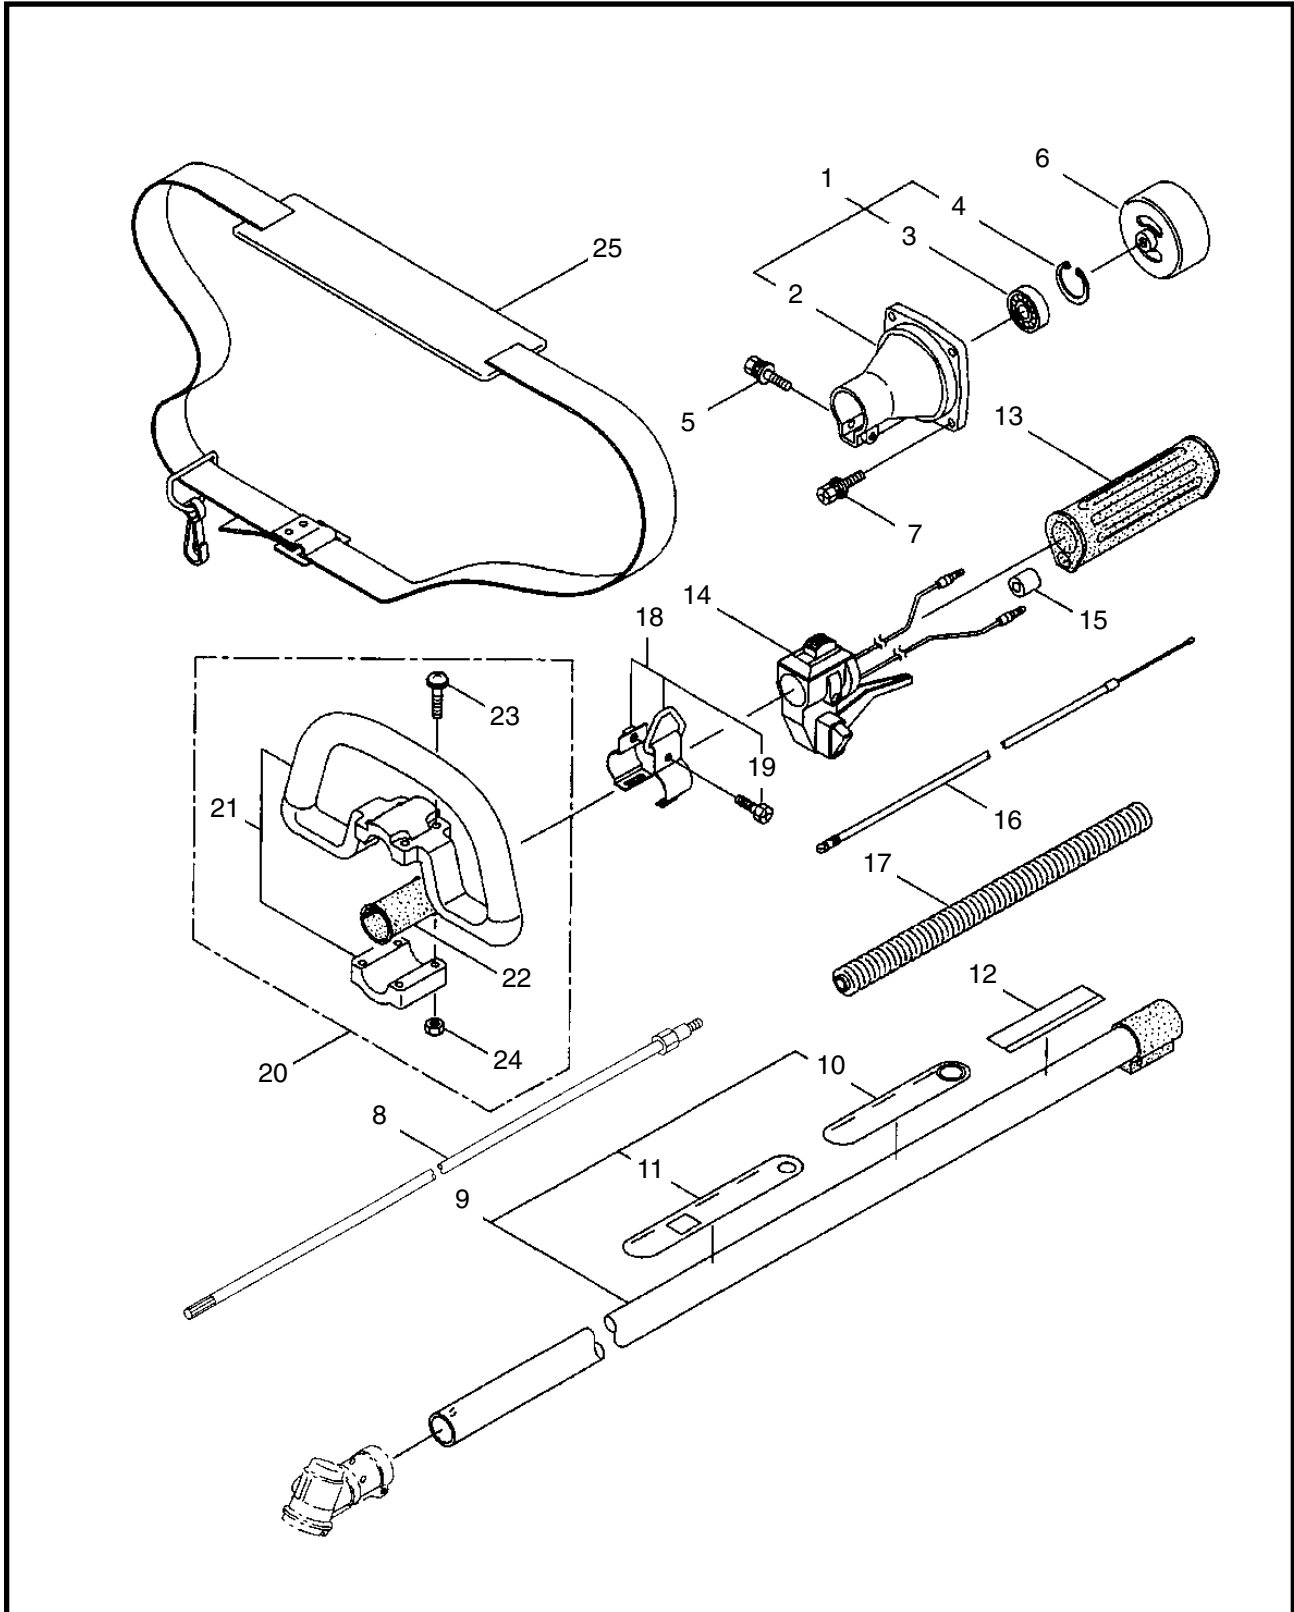

# **BST23/BST23C**

STRING TRIMMER

BST23/BST23C  
TRIMMER  
PART 845440 - REV02/04

Maruyama. *E x t r a o r d i n a r y .*

**2** ILLUSTRATED PARTS LIST  
**BST23**

**MAIN BODY**

<b>REF #</b>	<b>PART #</b>	<b>DESCRIPTION</b>	<b>Q'TY.</b>	<b>NOTES</b>
1	221473	Clutch Case Ass'y	1	Incl. 2-4
2	221474	Clutch Case	1	
3	016405	Bearing	1	#6200ZZ
4	013825	Snap Ring	1	#30
5	096042	Bolt	1	M5x30
6	054677	Clutch Drum	1	
7	817002	Bolt	4	M5x20
8	226399	Driveshaft Ass'y	1	
9	222922	Driveshaft Tube Ass'y	1	Incl. 10,11
10	221501	Label	1	Warning
11	221502	Label	1	Caution
12	226402	Label	1	BST23
13	215532	Shaft Grip	1	
14	222953	Throttle Trigger	1	
15	214083	Outer Guide	1	
16	223051	Throttle Cable	1	300L
17	223052	Plastic Tube	1	#10x125L
18	054691	Hanging Bracket Ass'y	1	Incl. 19
19	089738	Bolt	1	M5x15
20	214224	Loop Handle Ass'y	1	Incl. 21-24
21	214982	Loop Handle	1	
22	213171	Packing	1	
23	222142	Screw	4	M5x28
24	081027	Nut	4	M5
25	222955	Hanging Strap Ass'y	1	

6 ILLUSTRATED PARTS LIST  
BST23C

**MAIN BODY**

REF #	PART #	DESCRIPTION	Q'TY.	NOTES
1	218868	Clutch Case Ass'y	1	Incl. 2-6
2	218869	Clutch Case	1	
3	012649	Bearing	1	#6201ZZ
4	140273	Snap Ring	1	#12
5	016732	Snap Ring	1	#32
6	218492	Clutch Drum	1	
7	092550	Bolt	1	M5x25-7T
8	220079	Driveshaft Tube Ass'y	1	Incl.9,10
9	221501	Label	1	Warning
10	223926	Label	1	Lubricate
11	215985	Driveshaft	1	
12	215995	Shaft Grip	1	
13	222952	Throttle Trigger	1	
14	223051	Throttle Cable	1	300L
15	223052	Plastic Tube	1	#10x125L
16	222937	Loop Handle Ass'y	1	Incl.17-20
17	222938	Loop Handle	1	Incl.18
18	081028	Nut	4	M5
19	216004	Packing	1	
20	222142	Screw	4	M5x28
21	226409	Label	1	BST23C
22	817002	Bolt	4	M5x20