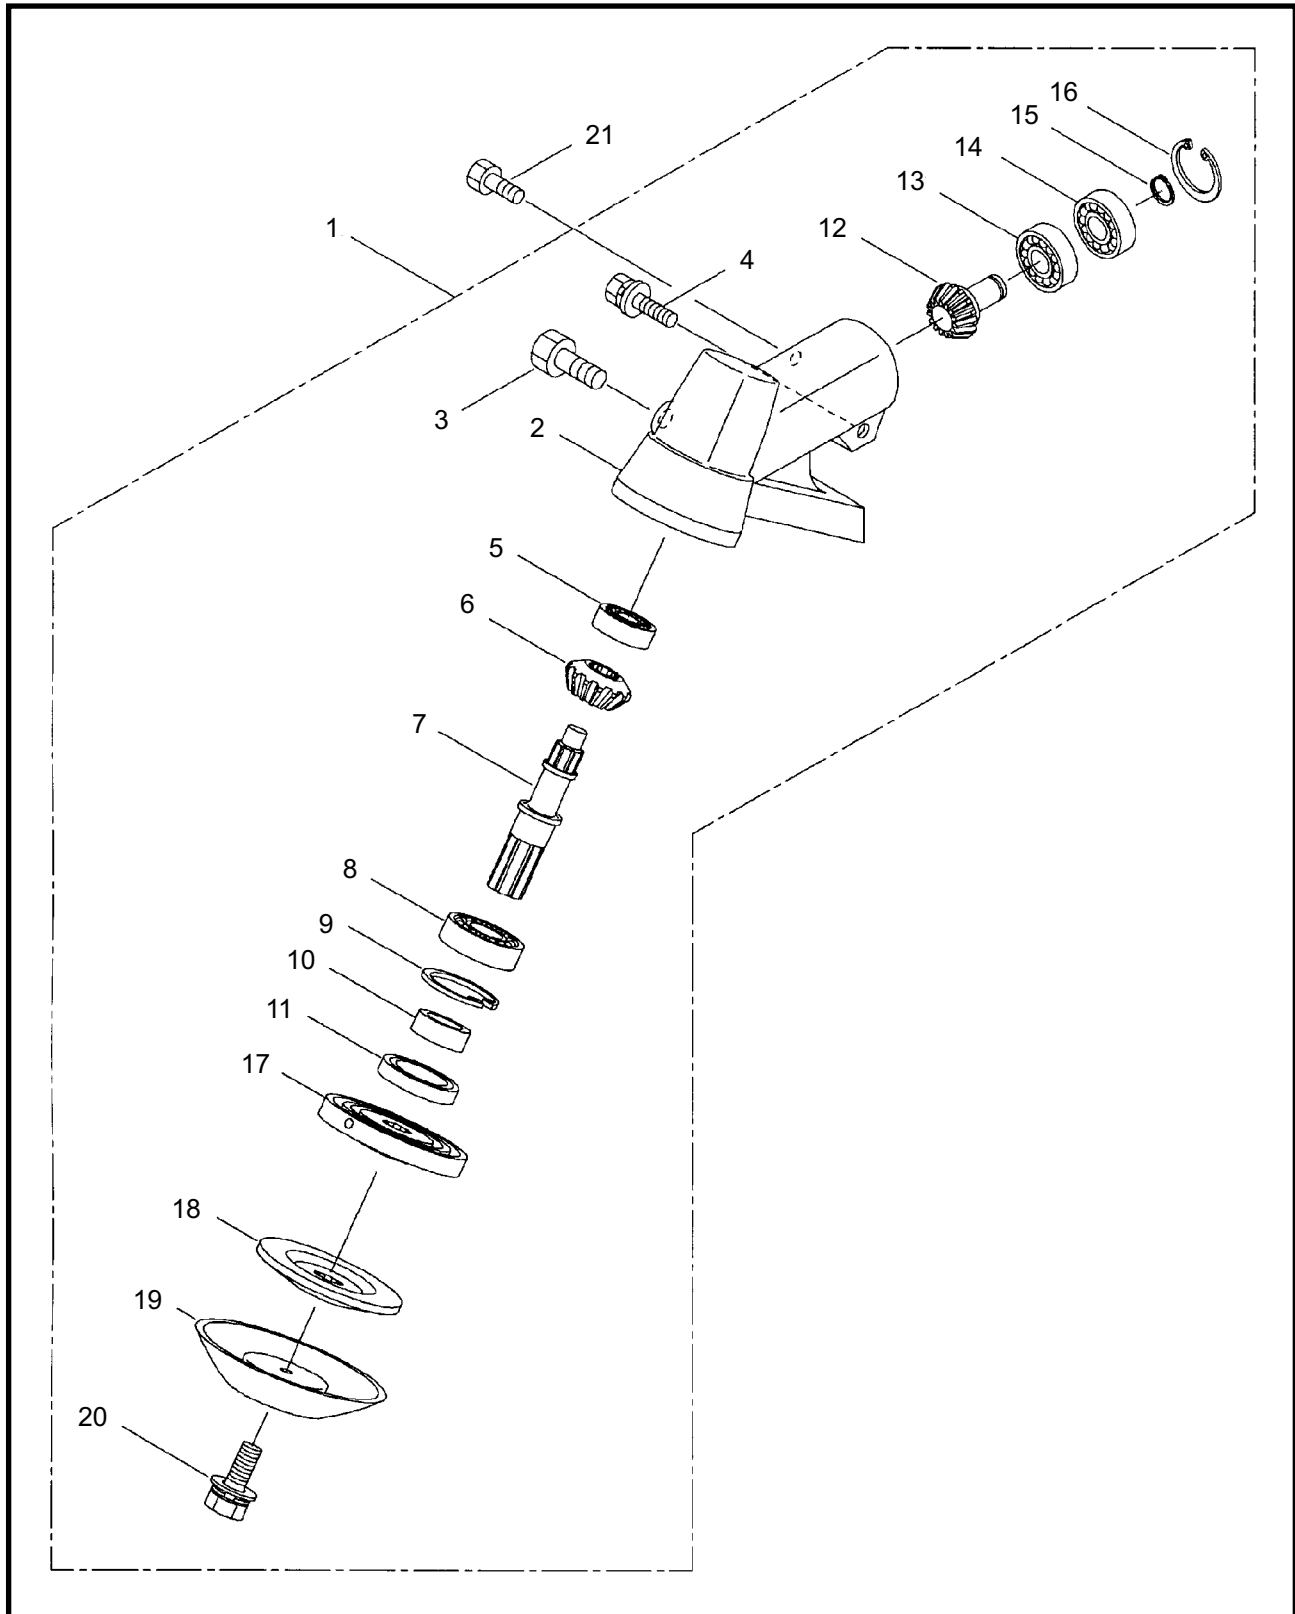

4 ILLUSTRATED PARTS LIST
BCF429H & BCF509H

GEAR CASE / CAJA DE ENGRANAJE

REF #	PART #	DESCRIPTION	DESCRIPCIÓN	Q'TY.	NOTES
1	217088	Gearcase Ass'y	Caja de engranaje completa	1	Incl. 2-20
2	217089	Gearcase	Carcasa de caja de engranaje	1	
3	089884	Bolt	Perno	1	M8x10
4	092556	Bolt	Perno	1	M6x30
5	210560	Bearing	Cojinete	1	#609
6	227102	Gear Set	Juego de engrane	1	Includes 12
7	217057	Blade Shaft	Eje de engrane	1	
8	022009	Bearing	Cojinete	1	#6002
9	016732	Snap Ring	Anillo retenedor tipo "C"	1	
10	212394	Collar	Collar espaciador	1	
11	211818	Oil Seal	Sello de aceite	1	
12	227102	Gear Set	Juego de engrane	1	Includes 6
13	014490	Bearing	Cojinete	1	#6000
14	054808	Bearing	Cojinete	1	#6000Z
15	014210	Snap Ring	Anillo retenedor tipo "C"	1	
16	054676	Snap Ring	Anillo retenedor tipo "C"	1	
17	217060	Boss Adapter	Adaptador para cabezal puntera	1	
18	217061	Clamping Washer	Sujetador	1	
19	902311	Stabilizer	Estabilizador	1	
20	215610	Bolt	Perno	1	M8x22 Counterclockwise
21	089747	Bolt	Perno	1	M6x12