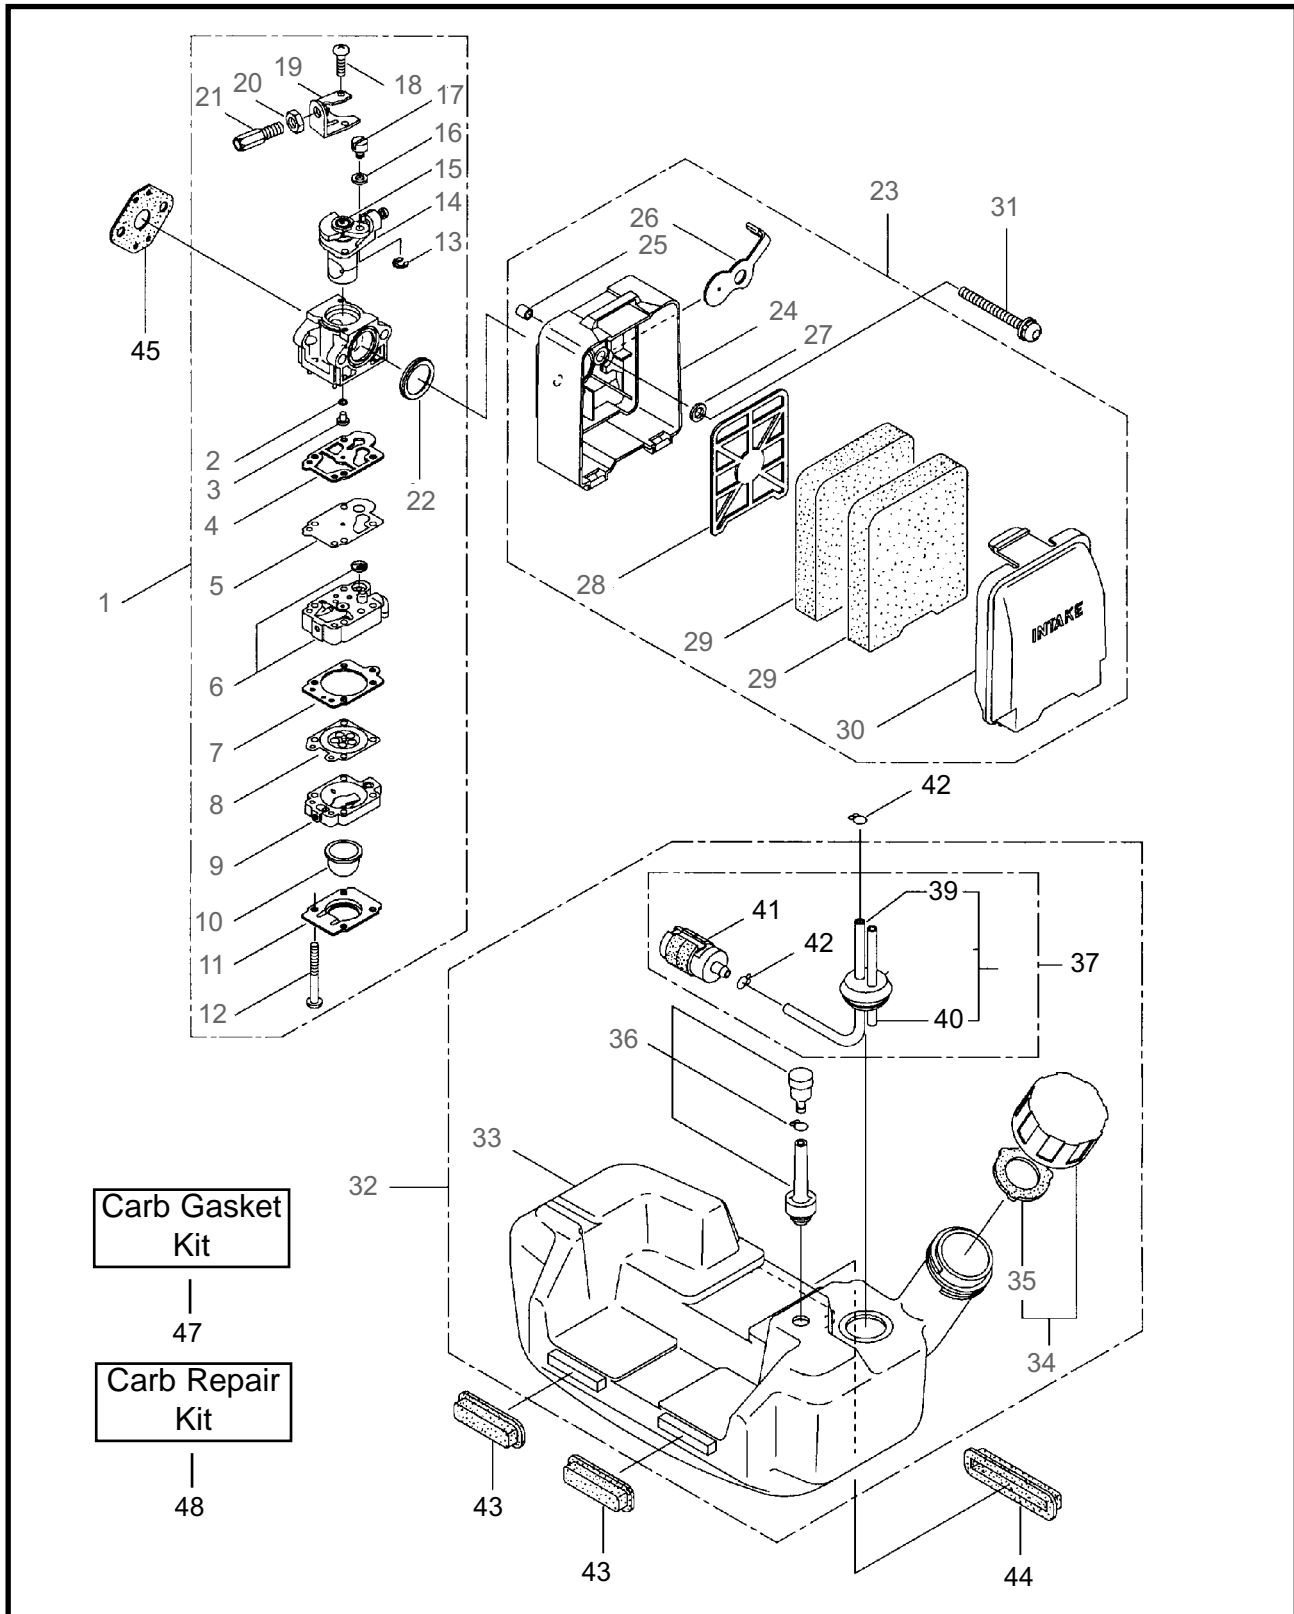

**CARBURETOR AND FUEL TANK /
CARBURADOR Y TANQUE DE COMBUSTIBLE**

REF #	PART #	DESCRIPTION	DESCRIPCIÓN	Q'TY.	NOTES
39	262649	Fuel Pipe	Manguera de combustible	1	
40	263038	Return Pipe	Manguera de retorno	1	
41	267328	Fuel Filter Ass'y	Filtro de combustible	1	
42	261117	Clip	Sujetador	2	
43	261119	Pad	Amortiguador	2	
44	262697	Pad	Amortiguador	1	
45	262587	Gasket	Empaque	1	
46	840860	Carb Gasket Kit	Juego de empaque carburador	1	
47	840859	Carb Repair Kit	Juego de reparación de carburador	1