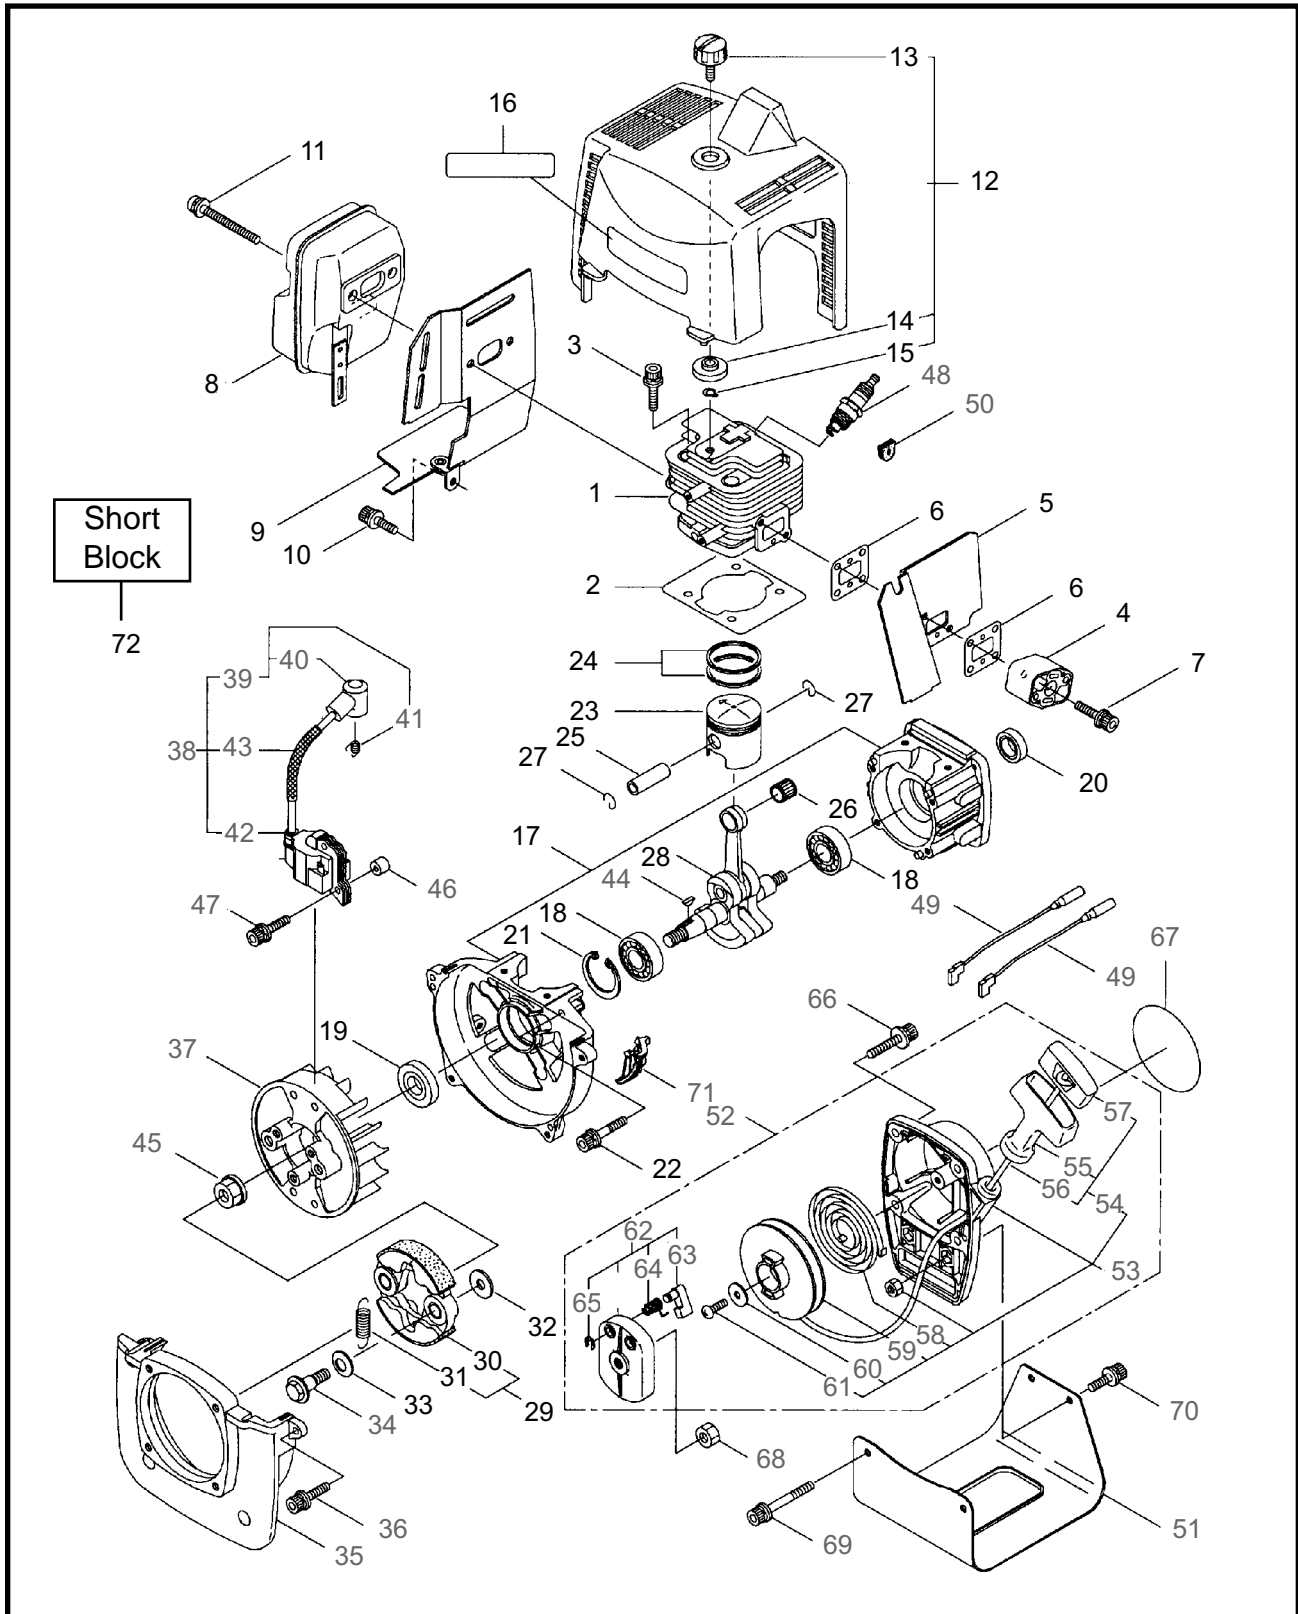

6 ILLUSTRATED PARTS LIST
BCF429H & BCF509H

ENGINE / MOTOR

REF #	PART #	DESCRIPTION	DESCRIPCIÓN	Q'TY.	NOTES
1	262544	Cylinder	Cilindro	1	New gasket required - BCF429H
1	264017	Cylinder	Cilindro	1	New gasket required - BCF509H
2	262546	Gasket	Empaquetadura	1	
3	261246	Cap Screw	Tornillo tapa	4	M5x25
4	262548	Insulator	Aislador	1	New gasket required
5	262550	Air Duct	Placa	1	BCF429H
5	264064	Air Duct	Placa	1	BCF509H
6	262790	Gasket	Empaque	2	
7	265924	Cap Screw	Tornillo tapa	2	M5x25
8	262748	Muffler	Escape silenciador	1	
9	262617	Gasket	Empaquetadura	1	
10	261607	Cap Screw	Perno	1	M5x16
11	262687	Cap Screw	Perno	2	M6x65
12	265342	Top Cover Ass'y	Tapa completa	1	Incl. 13-15
13	262556	Knob	Perilla	1	
14	262689	Spacer	Espaciador	1	
15	262690	Snap Ring	Empuñadura	1	
16	262714	Label	Etiqueta	1	MARUYAMA
17	262558	Crankcase	Carter del cigüeñal	1	
18	262658	Bearing	Cojinete	2	#6202C3
19	262660	Oil Seal	Sello de aceite	1	
20	262565	Oil Seal	Sello de aceite	1	
21	12380	Snap Ring	Anillo retenedor	1	
22	261999	Cap Screw	Tornillo tapa	4	M5x40
23	264003	Piston	Pistón	1	BCF509H
23	265227	Piston	Pistón	1	BCF429H
24	262476	Piston Ring	Anillo retenedor de pistón	2	(2) Required BCF429H
24	264005	Piston Ring	Anillo retenedor de pistón	2	(2) Required BCF509H
25	262749	Piston Pin	Pasador de pistón	1	
26	262659	"Bearing, Needle"	Rolinera de aguja	1	
27	262479	"Clip, Piston Pin"	Reten de pistón	2	
28	262567	Crankshaft/Conn. Rod Ass'y	Eje Cigüeñal	1	
29	262577	Clutch Ass'y	Embrague completo	1	Incl. 30,31
30	262655	Clutch Shoe	Zapato de embrague	2	(2) Required
31	263615	"Spring, Clutch"	Resorte de embrague	1	
32	262683	Washer	Arandela	2	
33	262682	Wave Washer	Arandela ondulada	2