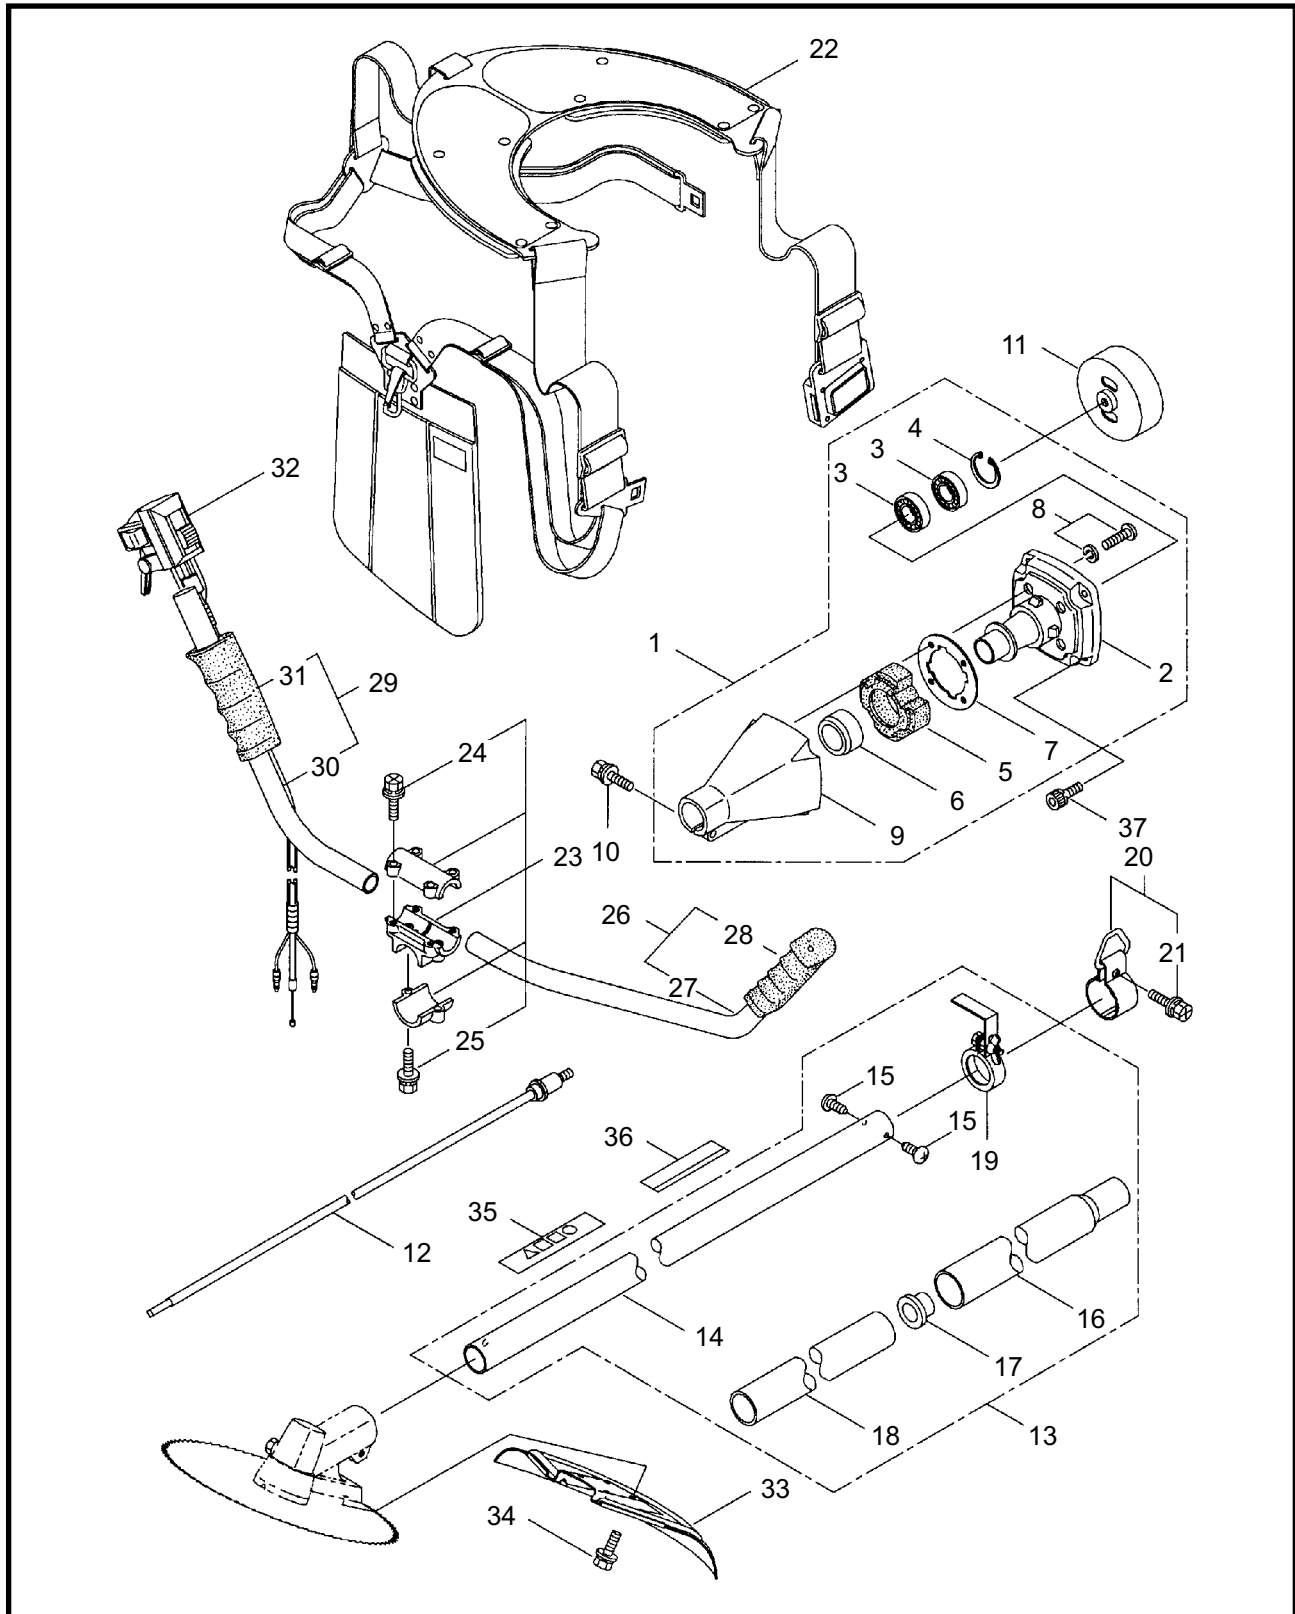

REF #	PART #	DESCRIPTION	DESCRIPCIÓN	Q'TY.	NOTES
1	217043	Clutch Case Ass'y	Carcasa de embrague	1	Incl. 2-9
2	217044	Bearing Case	Cubierta de cojinete	1	
3	140474	Bearing	Cojinete	2	#6202ZZ
4	12380	Snap Ring	Anillo retenedor	1	
5	217045	Buffer (A)	Amortiguador (A)	1	
6	217046	Buffer (B)	Amortiguador (B)	1	
7	217047	Washer	Arandela	1	
8	092033	Screw	Tornillo	4	M5x15
9	217048	Driveshaft Tube Adapter	Adaptador tubo de transmisión	1	
10	092556	Bolt	Perno	1	M6x30
11	902835	Clutch Drum	Tambor de embrague	1	
12	217897	Driveshaft Ass'y	Eje de transmisión	1	
13	224994	Driveshaft Tube Ass'y	Tubo de transmisión	1	Incl. 14-19
14	218335	Driveshaft Tube	Tubo de transmisión sin eje	1	
15	089580	Screw	Tornillo	2	M3.5x6
16	225970	Driveshaft Tube (B)	Tubo de transmisión sin eje	1	Inc. 35
17	059257	Pipe Base	Base de tubo	1	
18	218325	Sleeve	Camisa	1	
19	225046	Stopper Ass'y	Abrazadera	1	
20	220007	Hanging Bracket Ass'y	Abrazadera de carga completa	1	Incl. 21
21	089743	Bolt	Perno	1	M6x15
22	998384	Full Support Harness	Harnes apoyo total	1	
23	217638	Bracket Ass'y	Abrazadera completa	1	"Incl. 24,25"
24	092554	Bolt	Perno	4	M6x25
25	092556	Bolt	Perno	2	M6x30
26	225236	Handle Ass'y-Left	Mango - izquierdo completo	1	"Incl. 27,28"
27	225218	Handle	Tubo de mango	1	
28	217904	Handle Grip	Empuñadura de mango izquierda	1	
29	225237	Handle Ass'y-Right	Mango - derecho completo	1	"Incl. 30,31"
30	225219	Handle	Tubo de mango	1	
31	217907	Handle Grip	Empuñadura de mango derecha	1	
32	222152	Throttle Trigger	Gatillo de aceleración	1	
33	217091	Safety Cover	Protector de cuchilla	1	
34	092562	Bolt	Perno	4	M5x10
35	213750	Label	Etiqueta	1	Caution
36	225235	Label	Etiqueta	1	BCF429H
36	225500	Label	Etiqueta	1	BCF509H
37	219113	Cap Screw	Tornillo tapa	4	M6x20