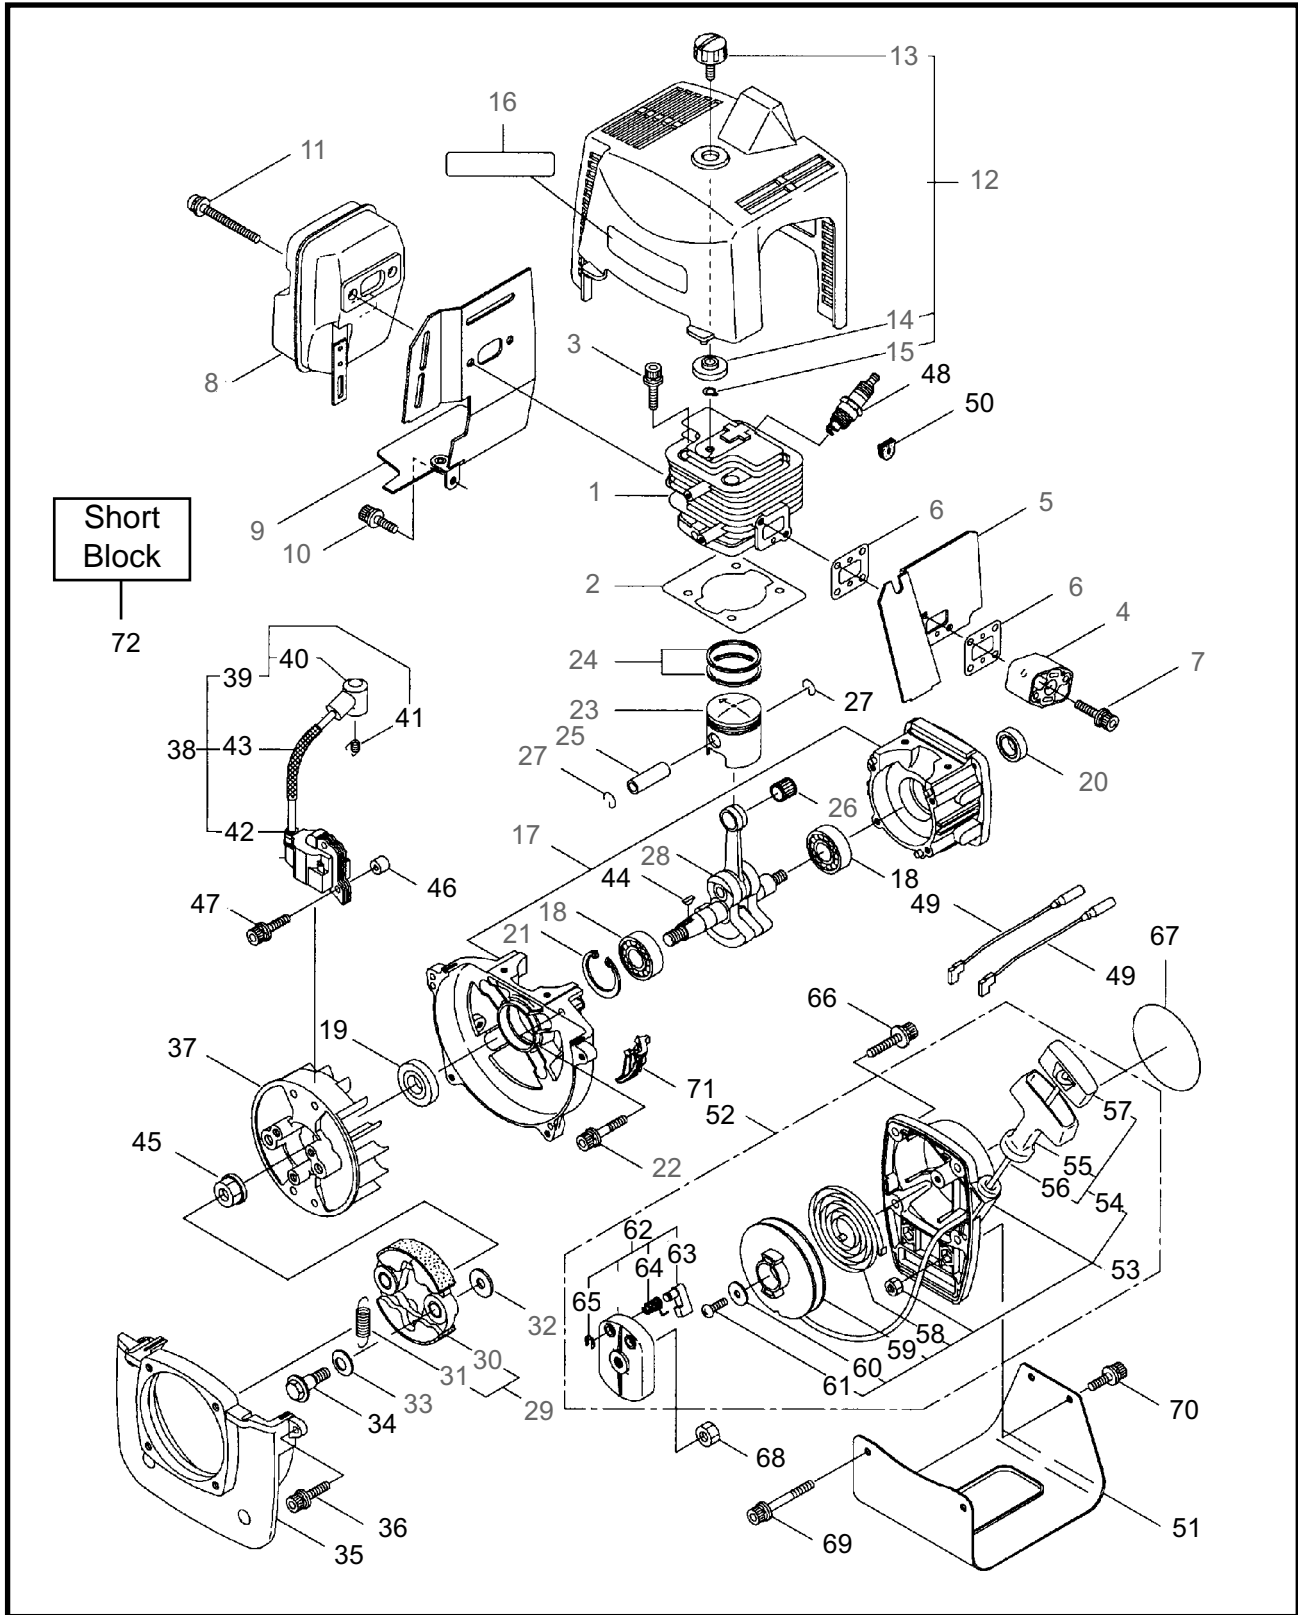

ENGINE / MOTOR

REF #	PART #	DESCRIPTION	DESCRIPCIÓN	Q'TY.	NOTES
34	262684	Clutch Bolt	Tornillo de embrague	2	M8
35	264388	Fan Cover	Cubierta, ventilador	1	
36	261250	Cap Screw	Tornillo	2	M5x20
37	264673	Rotor/Fan	Volante	1	
38	267580	Ignition Coil Ass'y	Bobina completa	1	Incl. 39-43
39	267584	Spark Plug Wire Ass'y	Cable de bujía	1	Incl. 40,41
40	261074	Plug Boot	Tapon de bujía	1	
41	261075	Connector	Conector	1	
42	261072	Cap	Tapa	1	
43	269421	Insulator	Aislador de cable	1	
44	261076	Woodruff Key	Cuña woodruff	1	3x10
45	262731	Nut, Rotor	Tuerca	1	M10
46	268380	Spacer	Espaciador	2	
47	261256	Cap Screw	Tornillo	2	M4x25
48	261200	Spark Plug	Bujía	1	NGK BPM6Y
49	267519	Wire, Lead	Cable conductor	2	
50	261202	Grommet	Retenedor amortiguador	1	
51	263281	Stand	Proteccion de tanque	1	
52	263525	Recoil Starter Ass'y	Arranque completo	1	Incl. 53-65
53	263526	Recoil Ass'y	Retráctil	1	Incl. 54-61
54	262631	Rope Ass'y	Manija de arranque completa	1	Incl. 55-57
55	262633	Starter Grip	Manija de arranque	1	
56	262632	Starter Rope	Cuerda de arranque	1	
57	262981	Cap	Tapa	1	
58	262627	Spiral Spring	Resorte espiral	1	
59	262626	Pulley	Bobina de cuerda	1	
60	262982	Washer	Arandela	1	
61	262629	Screw	Tuerca	1	
62	262634	Starter Pawl Ass'y	Uña de arranque	1	Incl. 63-65
63	262636	Pawl	Trinquete	1	
64	262637	Return Spring	Resorte de retorno	1	
65	262638	E-Ring	Retenedor tipo "E"	1	
66	261257	Cap Screw	Tornillo tapa	4	M4x16
67	264520	Label	Etiqueta	1	BCF429H
67	265727	Label	Etiqueta	1	BCF509H
68	081040	Nut	Tuerca	1	M8
69	268270	Cap Screw	Tornillo tapa	2	M5x40
70	261607	Cap Screw	Perno	2	M5x16
71	265459	Screen	Malla	1	
72	850580	Short Block	Bloque corto	1	BCF429H
72	850673	Short Block	Bloque corto	1	BCF509H