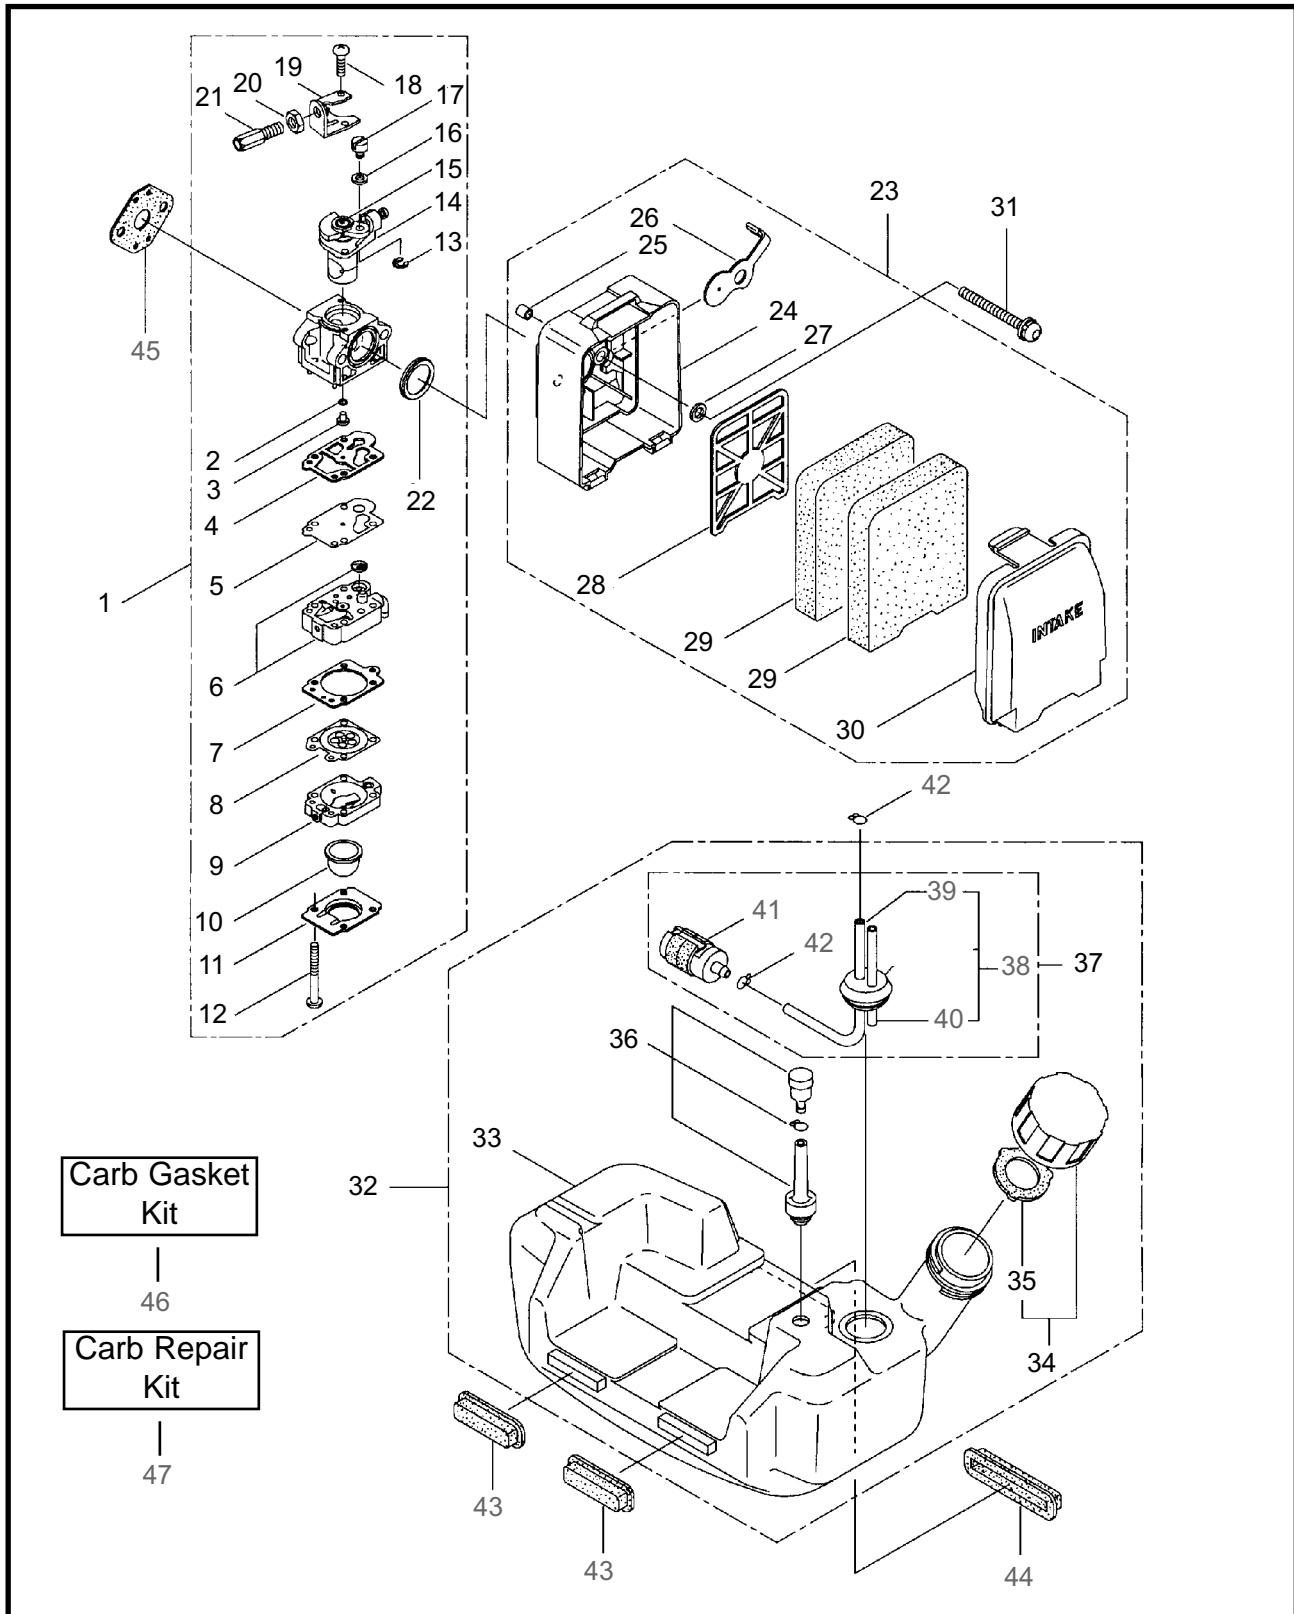

10 ILLUSTRATED PARTS LIST
BCF429H & BCF509H

**CARBURETOR AND FUEL TANK /
CARBURADOR Y TANQUE DE COMBUSTIBLE**

REF #	PART #	DESCRIPTION	DESCRIPCIÓN	Q'TY.	NOTES
1	268977	Carburetor Ass'y	Carburador completo	1	Incl. 2-22
2	261871	O-Ring	Empaque, tipo "O"	1	
3	263247	Main Jet	Aguja de inyección	1	#50
4	262995	Gasket	Empaque	1	
5	262994	Diaphragm, Fuel Pump	Bomba de diafragma	1	
6	263739	Pump Body	Cuerpo, bomba completa	1	
7	262993	Gasket	Empaque	1	
8	261873	Diaphragm, Metering	Diafragma completo	1	
9	262991	Purge Body	Cuerpo de cebador	1	
10	261874	Primer Bulb	Bomba cebador	1	
11	262992	Cover Plate	Tapa	1	
12	262996	Screw	Tornillo	4	
13	261876	E-Ring	Retenedor tipo "E"	1	
14	264676	Throttle Vavle	Válvula estranguladora	1	
15	261652	Plug	Tapón	1	
16	264678	Washer	Arandela	1	
17	261658	Swivel	Girador	1	
18	260607	Screw	Tornillo	2	
19	264677	Bracket	Abrazadera	1	
20	261878	Nut	Tuerca	1	
21	263994	Adapter	Tensionador	1	
22	261657	Packing	Empaque	1	
23	263520	Air Filter Ass'y	Filtro de aire completo	1	Incl. 24-30
24	263723	Housing	Carcasa	1	
25	263715	Sleeve	Camisa	2	
26	263007	Choke Valve	Válvula de ahogador	1	
27	263000	Washer	Arandela	1	
28	263717	Screen	Placa filtro de aire	1	
29	263714	Foam Element	Filtro de aire	2	
30	263713	Air Filter Cover	Cubierta filtro de aire	1	
31	261814	Cap Screw	Perno	2	M5x50
32	264761	Fuel Tank Ass'y	Tanque de combustible completo	1	Incl. 33-42
33	264760	Fuel Tank	Tanque de combustible	1	
34	264784	Fuel Tank Cap Ass'y	Tapa de tanque de combustible	1	Incl. 35
35	261105	Gasket	Empaque de tanque	1	
36	261696	Breather Ass'y	Respirador completo	1	
37	262645	Fuel Pipe Pick-up Ass'y	Manguera de combustible completa	1	Incl. 38-42
38	262646	Fuel Pipe Ass'y	Tubo completo	1