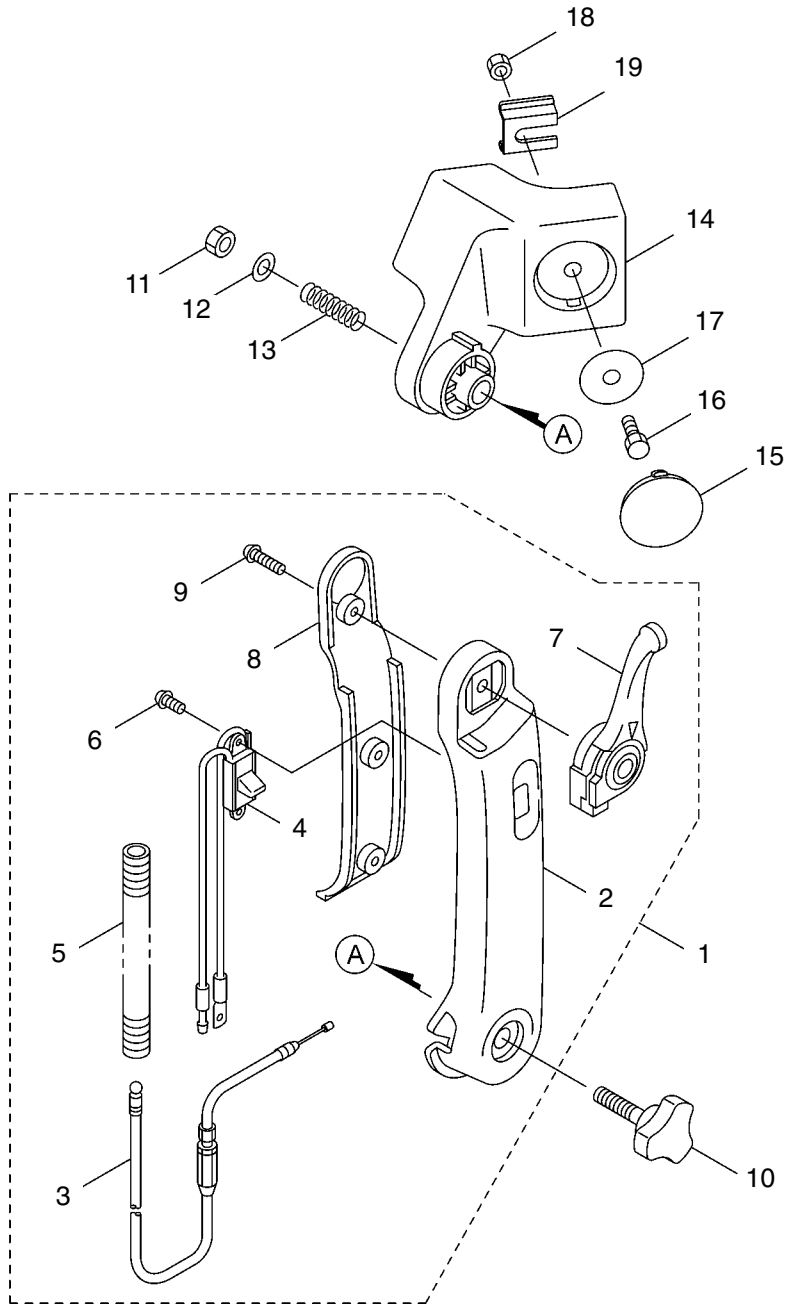

**4** ILLUSTRATED PARTS LIST  
**BL6900HP**

**MAIN BODY**

<b>REF #</b>	<b>PART #</b>	<b>DESCRIPTION</b>	<b>Q'TY.</b>	<b>NOTES</b>
40	123194	Tapping Screw	4	M6x18
41	123500	Label	1	BL6900HP
42	266959	Label	1	Caution
43	121132	Label	1	Caution
44	123486	Cover	1	
45	120319	Tapping Screw	4	M5x18
46	018236	O-Ring	1	V85
47	115243	Pipe	1	

# THROTTLE

<b>REF #</b>	<b>PART #</b>	<b>DESCRIPTION</b>	<b>Q'TY.</b>	<b>NOTES</b>
1	123496	Arm Ass'y	1	Incl.2-9
2	123497	Arm	1	
3	120515	Throttle Cable	1	
4	120501	Switch Ass'y	1	
5	120516	Tube	1	
6	120502	Tapping Screw	2	
7	120504	Throttle Lever	1	
8	123498	Cover	1	
9	120517	Tapping Screw	3	
10	110271	Knob Bolt	1	M8x45
11	107581	Nylon Nut	1	M8
12	065413	Washer	1	8.2x30xt2.3
13	120721	Spring	1	
14	123499	Holder	1	
15	110729	Cap	1	
16	080129	Bolt	1	M8x25
17	065413	Washer	1	8.2x30xt2.3
18	081040	Nut	1	M8
19	110865	Washer	1	