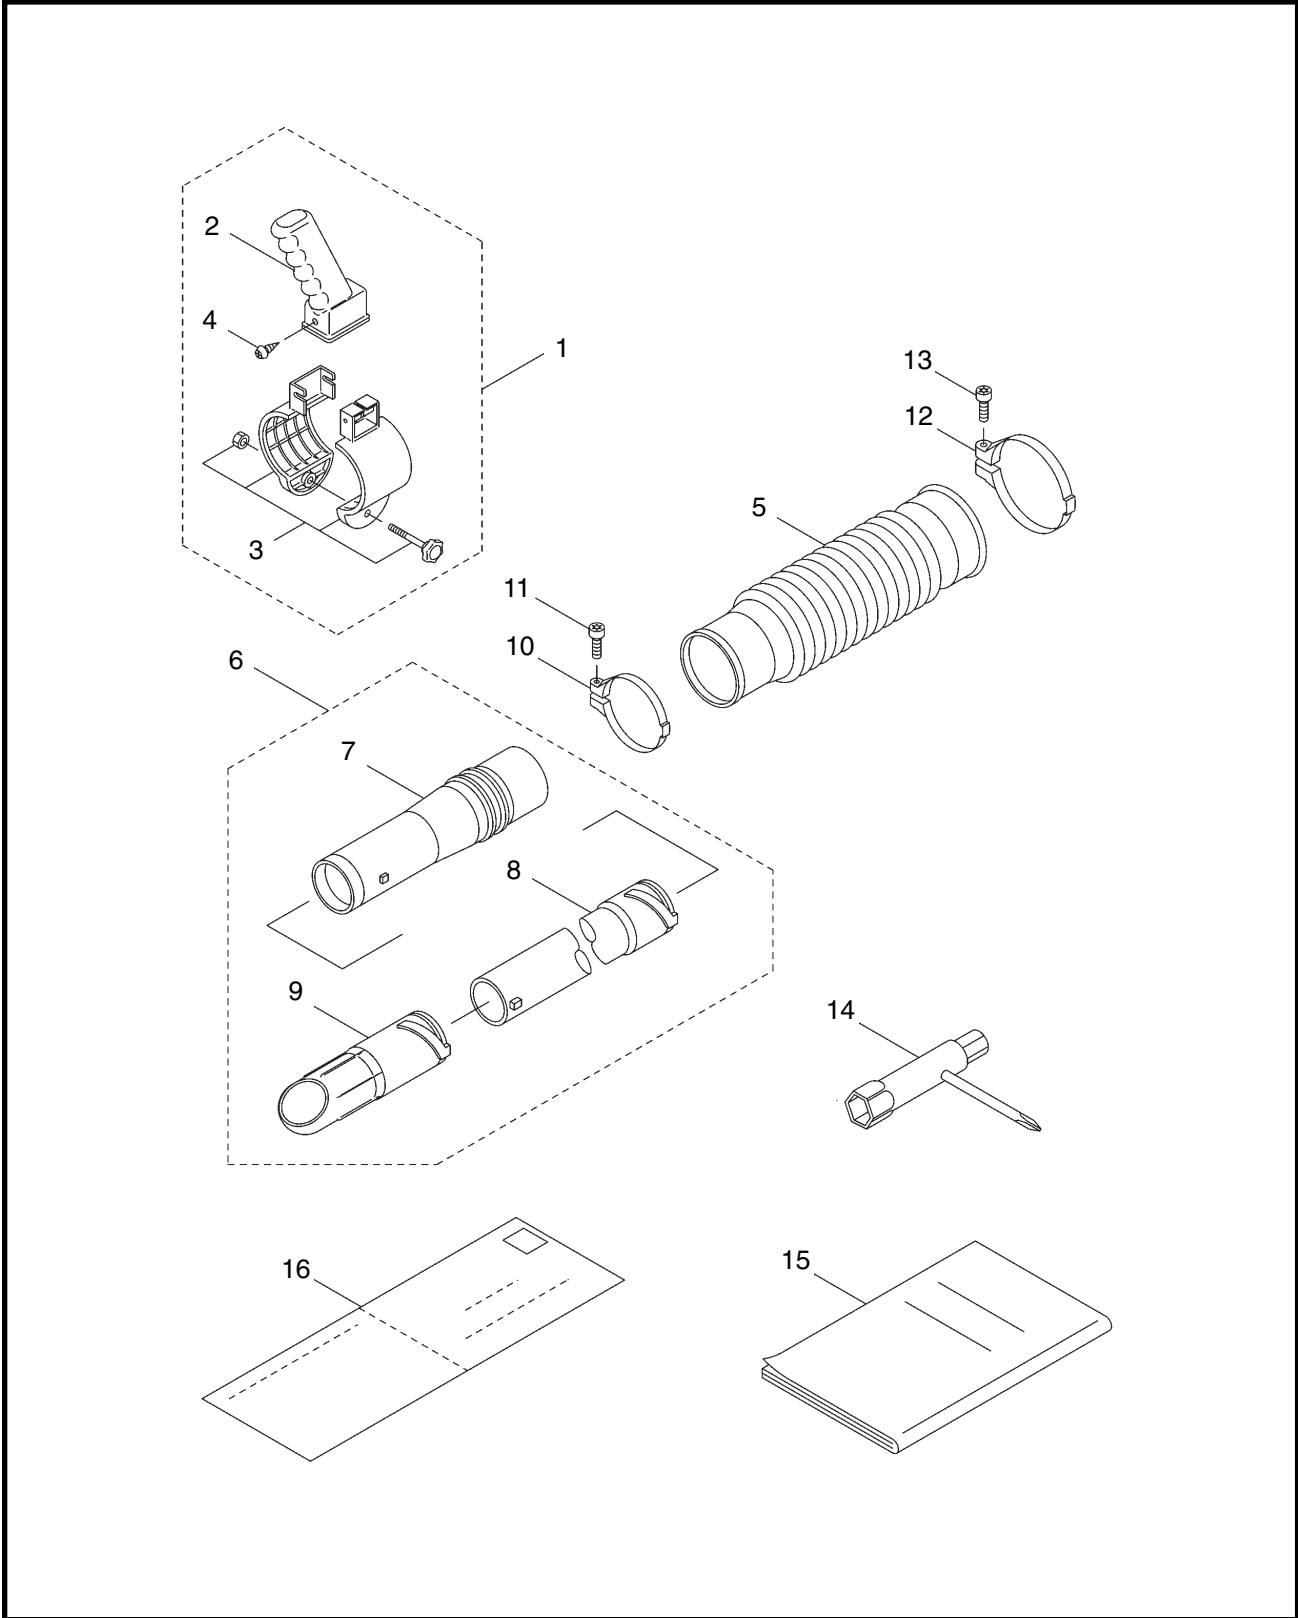

**4** ILLUSTRATED PARTS LIST  
**BL6900HP**

**MAIN BODY**

<b>REF #</b>	<b>PART #</b>	<b>DESCRIPTION</b>	<b>Q'TY.</b>	<b>NOTES</b>
40	123194	Tapping Screw	4	M6x18
41	123500	Label	1	BL6900HP
42	266959	Label	1	Caution
43	121132	Label	1	Caution
44	123486	Cover	1	
45	120319	Tapping Screw	4	M5x18
46	018236	O-Ring	1	V85
47	115243	Pipe	1	

# THROTTLE

<b>REF #</b>	<b>PART #</b>	<b>DESCRIPTION</b>	<b>Q'TY.</b>	<b>NOTES</b>
1	123496	Arm Ass'y	1	Incl.2-9
2	123497	Arm	1	
3	120515	Throttle Cable	1	
4	120501	Switch Ass'y	1	
5	120516	Tube	1	
6	120502	Tapping Screw	2	
7	120504	Throttle Lever	1	
8	123498	Cover	1	
9	120517	Tapping Screw	3	
10	110271	Knob Bolt	1	M8x45
11	107581	Nylon Nut	1	M8
12	065413	Washer	1	8.2x30xt2.3
13	120721	Spring	1	
14	123499	Holder	1	
15	110729	Cap	1	
16	080129	Bolt	1	M8x25
17	065413	Washer	1	8.2x30xt2.3
18	081040	Nut	1	M8
19	110865	Washer	1	

# ENGINE

<b>REF #</b>	<b>PART #</b>	<b>DESCRIPTION</b>	<b>Q'TY.</b>	<b>NOTES</b>
40	998410	Nut	1	
41	998413	Recoil Starter	1	Incl.42-51
42	998438	Rope Guide	1	
43	944502	Plate	1	
44	998439	Recoil Starter Case	1	
45	998440	Recoil Starter Case	1	
46	998437	Grip	1	
47	998436	Rope	1	3.8x1150L
48	998434	Reel	1	
49	998435	Recoil Spring	1	
50	570720	Screw	1	
51	998433	Washer	1	
52	624845	Screw	4	M4x16
53	998414	Starting Pulley	1	Incl.54-56
54	013525	Snap Ring	1	
55	579573	Return Spring	1	
56	572938	Pawl	1	
57	998417	Nut	1	
58	071344	Washer	2	

# ACCESSORIES

<b>REF #</b>	<b>PART #</b>	<b>DESCRIPTION</b>	<b>Q'TY.</b>	<b>NOTES</b>
1	639505	Grip Ass'y	1	Incl.2-4
2	122629	Grip	1	
3	122609	Band	1	
4	120319	Tapping Screw	2	M5x18
5	107521	Flexible Pipe	1	
6	122394	Pipe Ass'y	1	Incl.7-9
7	122395	Swivel Pipe	1	
8	122400	Straight Pipe	1	370L
9	122402	Bent Pipe	1	
10	122404	Hose Band	1	#82
11	081417	Screw	1	M5x25
12	122611	Hose Band	1	#100
13	081417	Screw	1	M5x25
14	210418	Box Spanner	1	13x19x(+)
15	123502	Instruction Manual	1	
16	216007	Warranty Card	1	