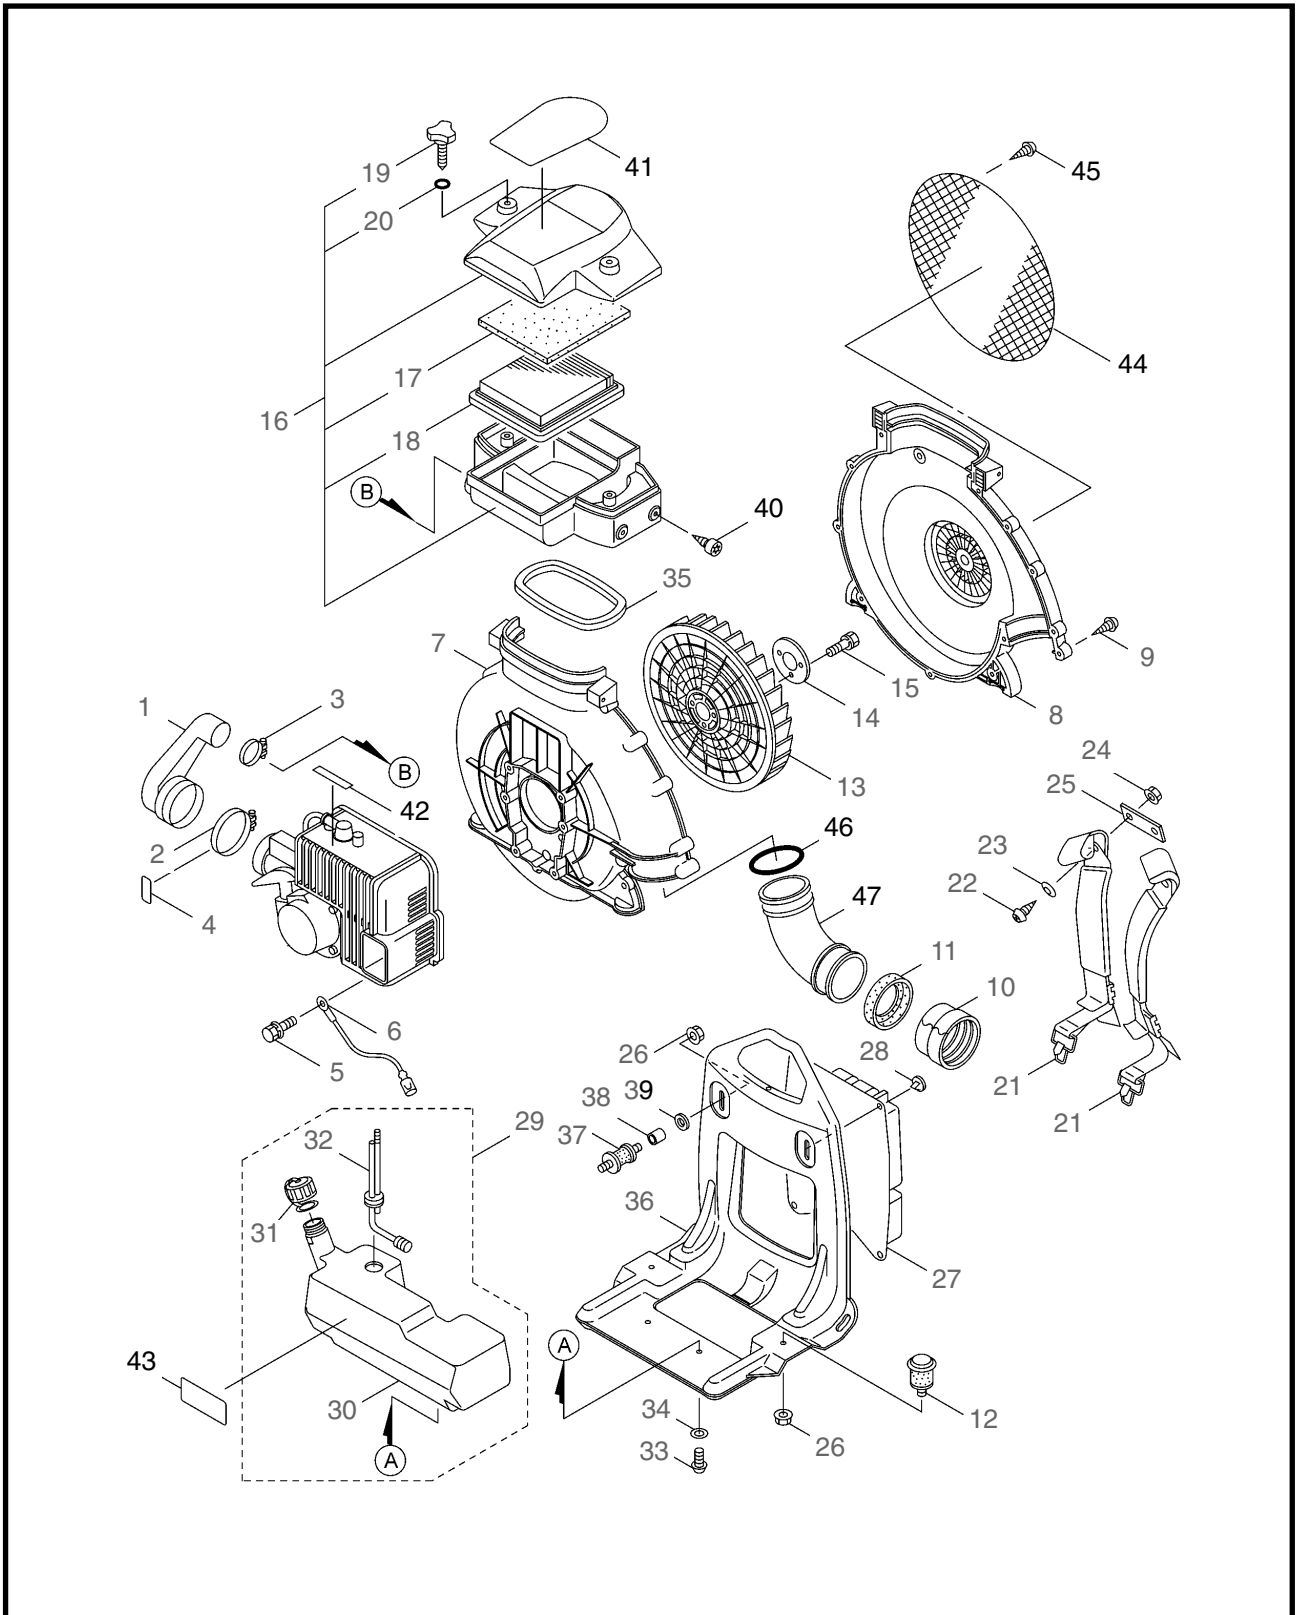

**4** ILLUSTRATED PARTS LIST  
**BL6900HP**

**MAIN BODY**

<b>REF #</b>	<b>PART #</b>	<b>DESCRIPTION</b>	<b>Q'TY.</b>	<b>NOTES</b>
40	123194	Tapping Screw	4	M6x18
41	123500	Label	1	BL6900HP
42	266959	Label	1	Caution
43	121132	Label	1	Caution
44	123486	Cover	1	
45	120319	Tapping Screw	4	M5x18
46	018236	O-Ring	1	V85
47	115243	Pipe	1	

# THROTTLE

<b>REF #</b>	<b>PART #</b>	<b>DESCRIPTION</b>	<b>Q'TY.</b>	<b>NOTES</b>
1	123496	Arm Ass'y	1	Incl.2-9
2	123497	Arm	1	
3	120515	Throttle Cable	1	
4	120501	Switch Ass'y	1	
5	120516	Tube	1	
6	120502	Tapping Screw	2	
7	120504	Throttle Lever	1	
8	123498	Cover	1	
9	120517	Tapping Screw	3	
10	110271	Knob Bolt	1	M8x45
11	107581	Nylon Nut	1	M8
12	065413	Washer	1	8.2x30xt2.3
13	120721	Spring	1	
14	123499	Holder	1	
15	110729	Cap	1	
16	080129	Bolt	1	M8x25
17	065413	Washer	1	8.2x30xt2.3
18	081040	Nut	1	M8
19	110865	Washer	1	

# ENGINE

<b>REF #</b>	<b>PART #</b>	<b>DESCRIPTION</b>	<b>Q'TY.</b>	<b>NOTES</b>
40	998410	Nut	1	
41	998413	Recoil Starter	1	Incl.42-51
42	998438	Rope Guide	1	
43	944502	Plate	1	
44	998439	Recoil Starter Case	1	
45	998440	Recoil Starter Case	1	
46	998437	Grip	1	
47	998436	Rope	1	3.8x1150L
48	998434	Reel	1	
49	998435	Recoil Spring	1	
50	570720	Screw	1	
51	998433	Washer	1	
52	624845	Screw	4	M4x16
53	998414	Starting Pulley	1	Incl.54-56
54	013525	Snap Ring	1	
55	579573	Return Spring	1	
56	572938	Pawl	1	
57	998417	Nut	1	
58	071344	Washer	2	