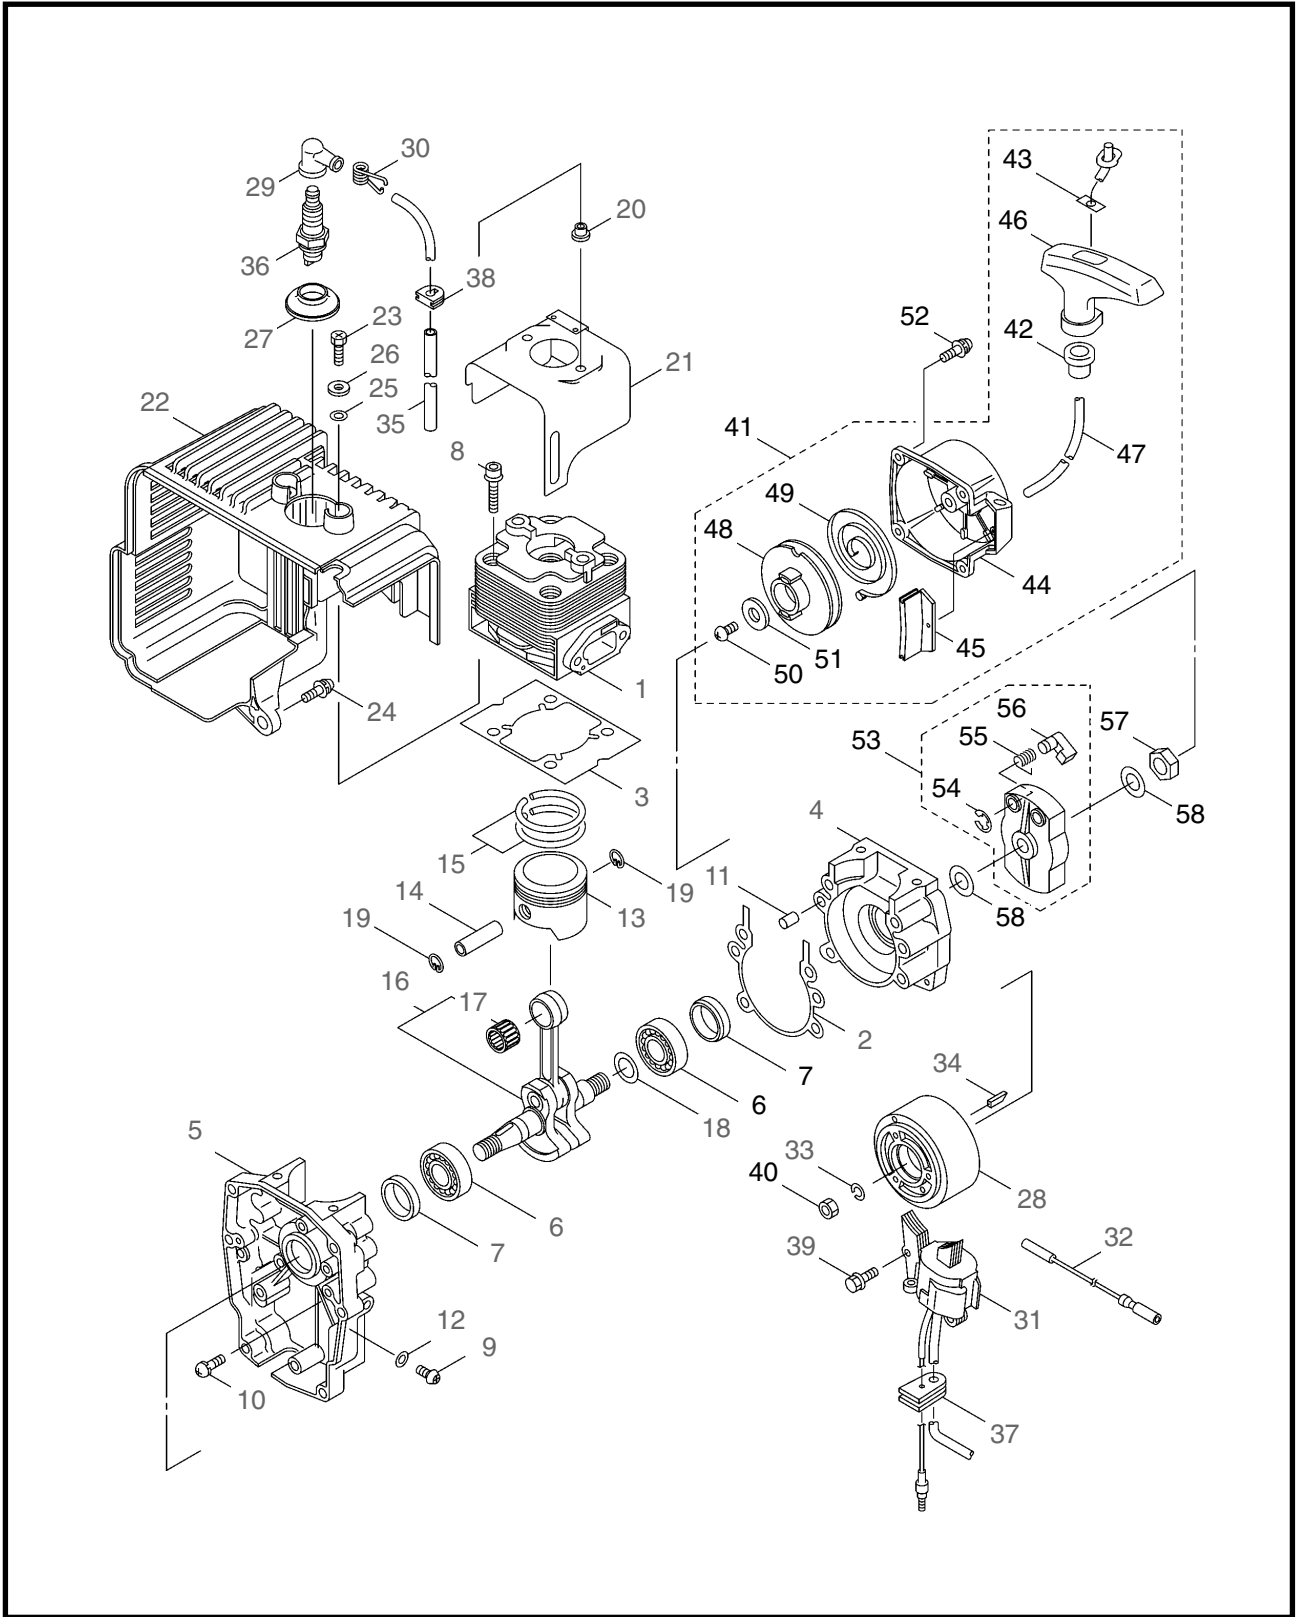

# THROTTLE

<b>REF #</b>	<b>PART #</b>	<b>DESCRIPTION</b>	<b>Q'TY.</b>	<b>NOTES</b>
1	123496	Arm Ass'y	1	Incl.2-9
2	123497	Arm	1	
3	120515	Throttle Cable	1	
4	120501	Switch Ass'y	1	
5	120516	Tube	1	
6	120502	Tapping Screw	2	
7	120504	Throttle Lever	1	
8	123498	Cover	1	
9	120517	Tapping Screw	3	
10	110271	Knob Bolt	1	M8x45
11	107581	Nylon Nut	1	M8
12	065413	Washer	1	8.2x30xt2.3
13	120721	Spring	1	
14	123499	Holder	1	
15	110729	Cap	1	
16	080129	Bolt	1	M8x25
17	065413	Washer	1	8.2x30xt2.3
18	081040	Nut	1	M8
19	110865	Washer	1	

# ENGINE

<b>REF #</b>	<b>PART #</b>	<b>DESCRIPTION</b>	<b>Q'TY.</b>	<b>NOTES</b>
40	998410	Nut	1	
41	998413	Recoil Starter	1	Incl.42-51
42	998438	Rope Guide	1	
43	944502	Plate	1	
44	998439	Recoil Starter Case	1	
45	998440	Recoil Starter Case	1	
46	998437	Grip	1	
47	998436	Rope	1	3.8x1150L
48	998434	Reel	1	
49	998435	Recoil Spring	1	
50	570720	Screw	1	
51	998433	Washer	1	
52	624845	Screw	4	M4x16
53	998414	Starting Pulley	1	Incl.54-56
54	013525	Snap Ring	1	
55	579573	Return Spring	1	
56	572938	Pawl	1	
57	998417	Nut	1	
58	071344	Washer	2	