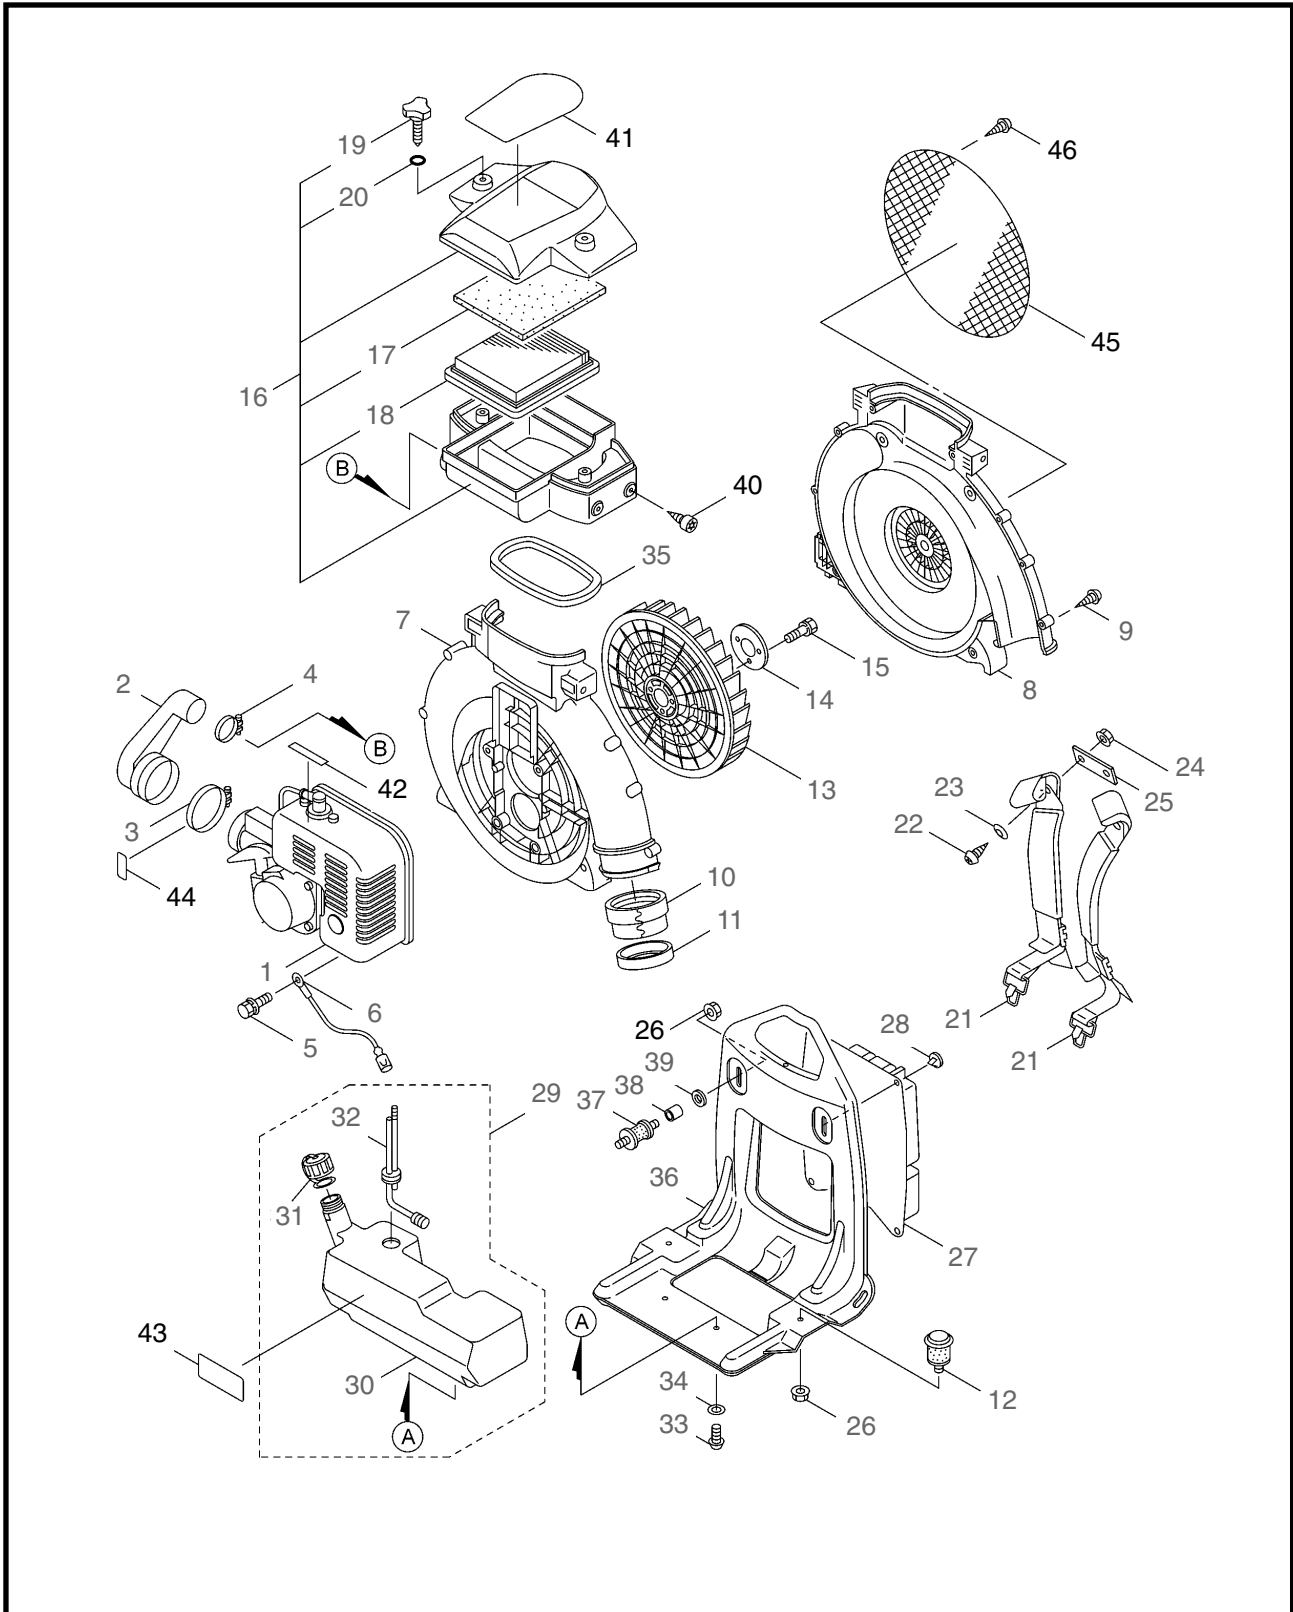

**4** ILLUSTRATED PARTS LIST  
**BL4700HP**

**MAIN BODY**

<b>REF #</b>	<b>PART #</b>	<b>DESCRIPTION</b>	<b>Q'TY.</b>	<b>NOTES</b>
40	123194	Tapping Screw	4	M6x18
41	123529	Label	1	BL4700HP
42	266959	Label	1	Caution
43	121132	Label	1	Caution
44	119613	Label	1	Choke
45	123486	Cover	1	
46	120319	Tapping Screw	4	M5x18

**6** ILLUSTRATED PARTS LIST  
**BL4700HP**

**THROTTLE**

Ref #	Part #	Description	Q'ty.	Notes
1	123496	Arm Ass'y	1	Incl.2-9
2	123497	Arm	1	
3	120515	Throttle Cable	1	
4	120501	Switch Ass'y	1	
5	120516	Tube	1	
6	120502	Tapping Screw	2	
7	120504	Throttle Lever	1	
8	123498	Cover	1	
9	120517	Tapping Screw	3	
10	110271	Knob Bolt	1	M8x45
11	107581	Nylon Nut	1	M8
12	065413	Washer	1	8.2x30xt2.3
13	120721	Spring	1	
14	123499	Holder	1	
15	110729	Cap	1	
16	080129	Bolt	1	M8x25
17	065413	Washer	1	8.2x30xt2.3
18	081040	Nut	1	M8
19	110865	Washer	1	

# ENGINE

<b>REF #</b>	<b>PART #</b>	<b>DESCRIPTION</b>	<b>Q'TY.</b>	<b>NOTES</b>
40	998437	Grip	1	
41	579571	Reel	1	
42	579572	Rope	1	3.8x850L
43	570720	Screw	1	
44	579574	Washer	1	
45	580184	Screw	1	
46	624845	Screw	4	M4x16
47	579569	Starting Pulley	1	Incl.48-50
48	572938	Pawl	1	
49	013525	Snap Ring	1	
50	579573	Return Spring	1	
51	943173	Nut	1	M8
52	071190	Washer	1	M8
53	119384	Shroud	1	
54	123953	Label	1	