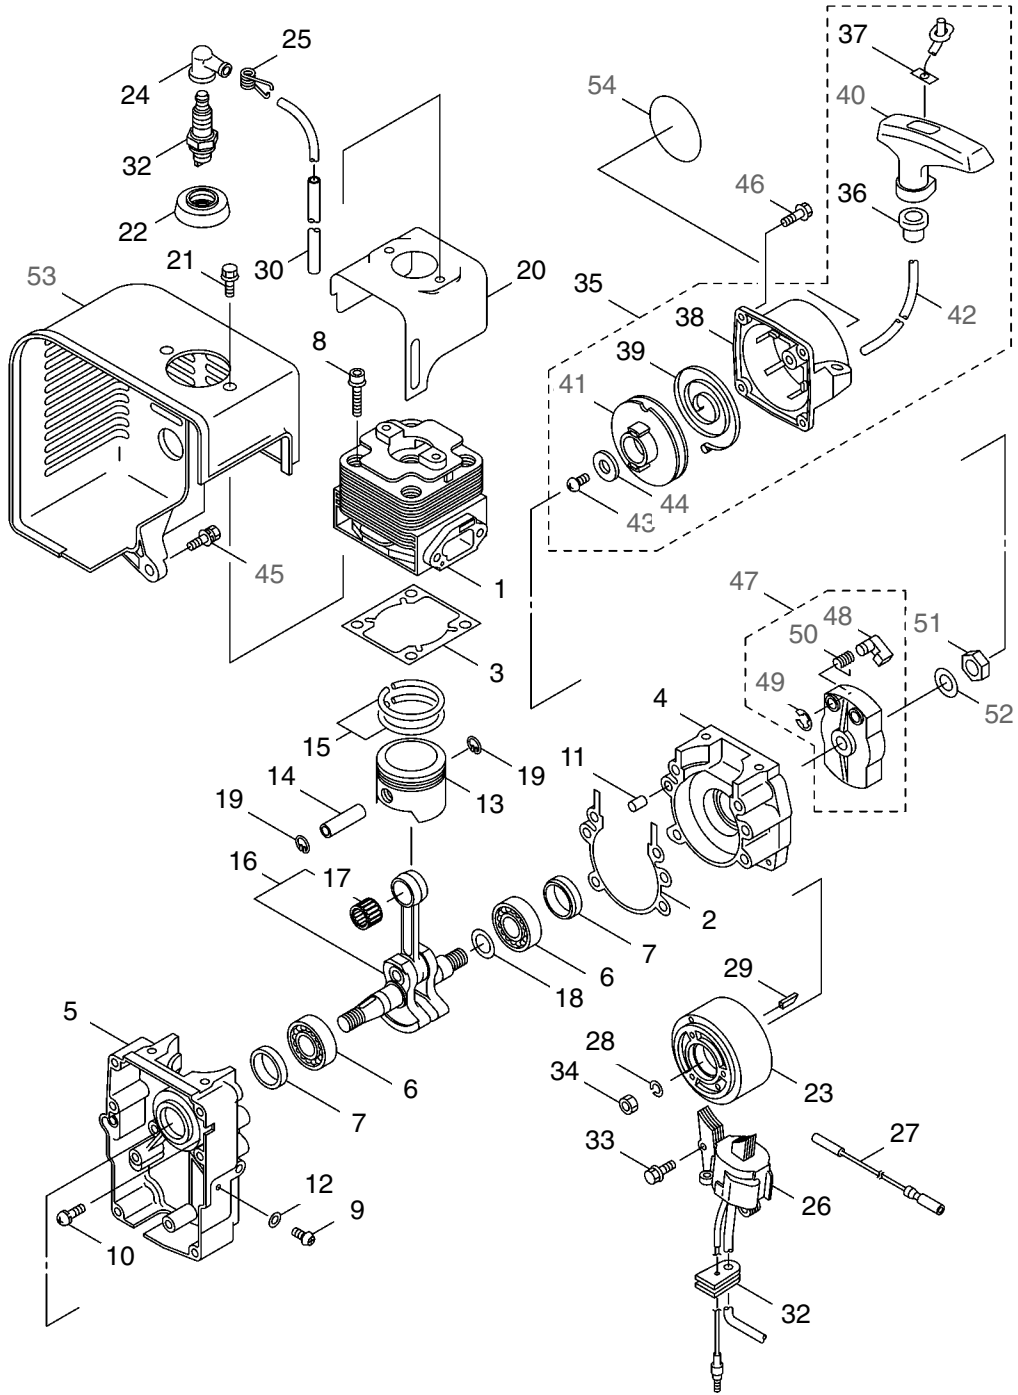

ENGINE

REF #	PART #	DESCRIPTION	Q'TY.	NOTES
1	626809	Cylinder	1	
2	570248	Gasket	1	
3	597282	Gasket	1	
4	570246	Crankcase	1	
5	570247	Crankcase	1	
6	597283	Bearing	2	#6202C3
7	071320	Oil Seal	2	
8	597284	Bolt	4	
9	944619	Screw	1	
10	599880	Screw	4	
11	943349	Dowel Pin	2	
12	943893	Gasket	1	
13	634592	Piston	1	
14	599881	Piston Pin	1	
15	943875	Piston Ring Set	1	
16	626810	Crankshaft Ass'y	1	Incl.17
17	943281	Needle Bearing	1	
18	597285	Shim	AR	t=0.10
18	597286	Shim	AR	t=0.20
18	597287	Shim	AR	t=0.40
18	597288	Shim	AR	t=0.60
19	943307	Snap Ring	2	
20	580182	Shroud	1	
21	626817	Bolt	2	
22	573289	Boot	1	
23	597291	Flywheel	1	
24	591532	Spark Plug Cap	1	
25	591533	Terminal	1	
26	597262	Ignition Coil Ass'y	1	
27	597263	Lead Wire	1	
28	943924	Washer	1	
29	998409	Key	1	
30	998411	Tube	1	6x7.4x300L
31	627409	Spark Plug	1	BPMR7A
32	597293	Grommet	1	
33	943457	Bolt	2	
34	998410	Nut	1	
35	579570	Recoil Starter	1	Incl.36-44
36	998438	Rope Guide	1	
37	944502	Plate	1	
38	579568	Recoil Starter Case	1	
39	572955	Recoil Spring	1