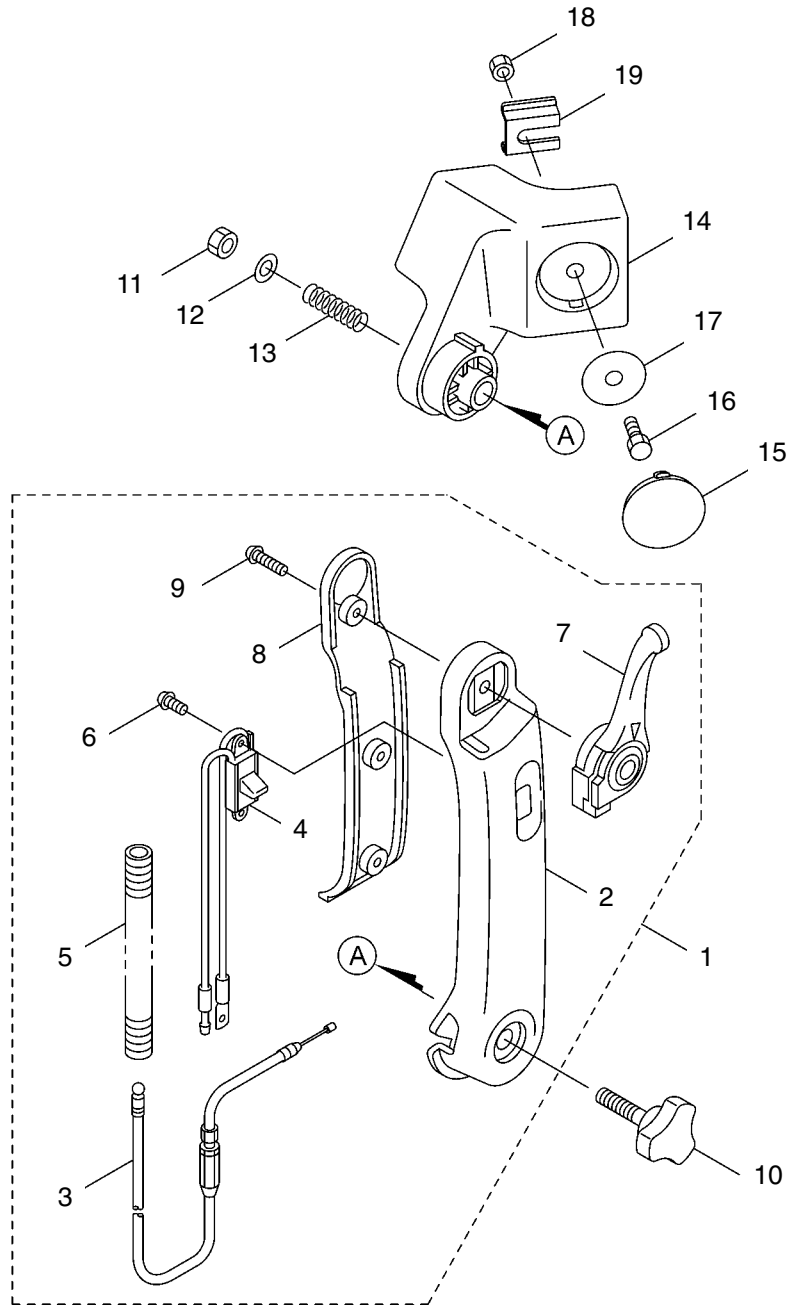

**4** ILLUSTRATED PARTS LIST  
**BL4700HP**

**MAIN BODY**

<b>REF #</b>	<b>PART #</b>	<b>DESCRIPTION</b>	<b>Q'TY.</b>	<b>NOTES</b>
40	123194	Tapping Screw	4	M6x18
41	123529	Label	1	BL4700HP
42	266959	Label	1	Caution
43	121132	Label	1	Caution
44	119613	Label	1	Choke
45	123486	Cover	1	
46	120319	Tapping Screw	4	M5x18

**6** ILLUSTRATED PARTS LIST  
**BL4700HP**

**THROTTLE**

Ref #	Part #	Description	Q'ty.	Notes
1	123496	Arm Ass'y	1	Incl.2-9
2	123497	Arm	1	
3	120515	Throttle Cable	1	
4	120501	Switch Ass'y	1	
5	120516	Tube	1	
6	120502	Tapping Screw	2	
7	120504	Throttle Lever	1	
8	123498	Cover	1	
9	120517	Tapping Screw	3	
10	110271	Knob Bolt	1	M8x45
11	107581	Nylon Nut	1	M8
12	065413	Washer	1	8.2x30xt2.3
13	120721	Spring	1	
14	123499	Holder	1	
15	110729	Cap	1	
16	080129	Bolt	1	M8x25
17	065413	Washer	1	8.2x30xt2.3
18	081040	Nut	1	M8
19	110865	Washer	1	

# ENGINE

<b>REF #</b>	<b>PART #</b>	<b>DESCRIPTION</b>	<b>Q'TY.</b>	<b>NOTES</b>
40	998437	Grip	1	
41	579571	Reel	1	
42	579572	Rope	1	3.8x850L
43	570720	Screw	1	
44	579574	Washer	1	
45	580184	Screw	1	
46	624845	Screw	4	M4x16
47	579569	Starting Pulley	1	Incl.48-50
48	572938	Pawl	1	
49	013525	Snap Ring	1	
50	579573	Return Spring	1	
51	943173	Nut	1	M8
52	071190	Washer	1	M8
53	119384	Shroud	1	
54	123953	Label	1	