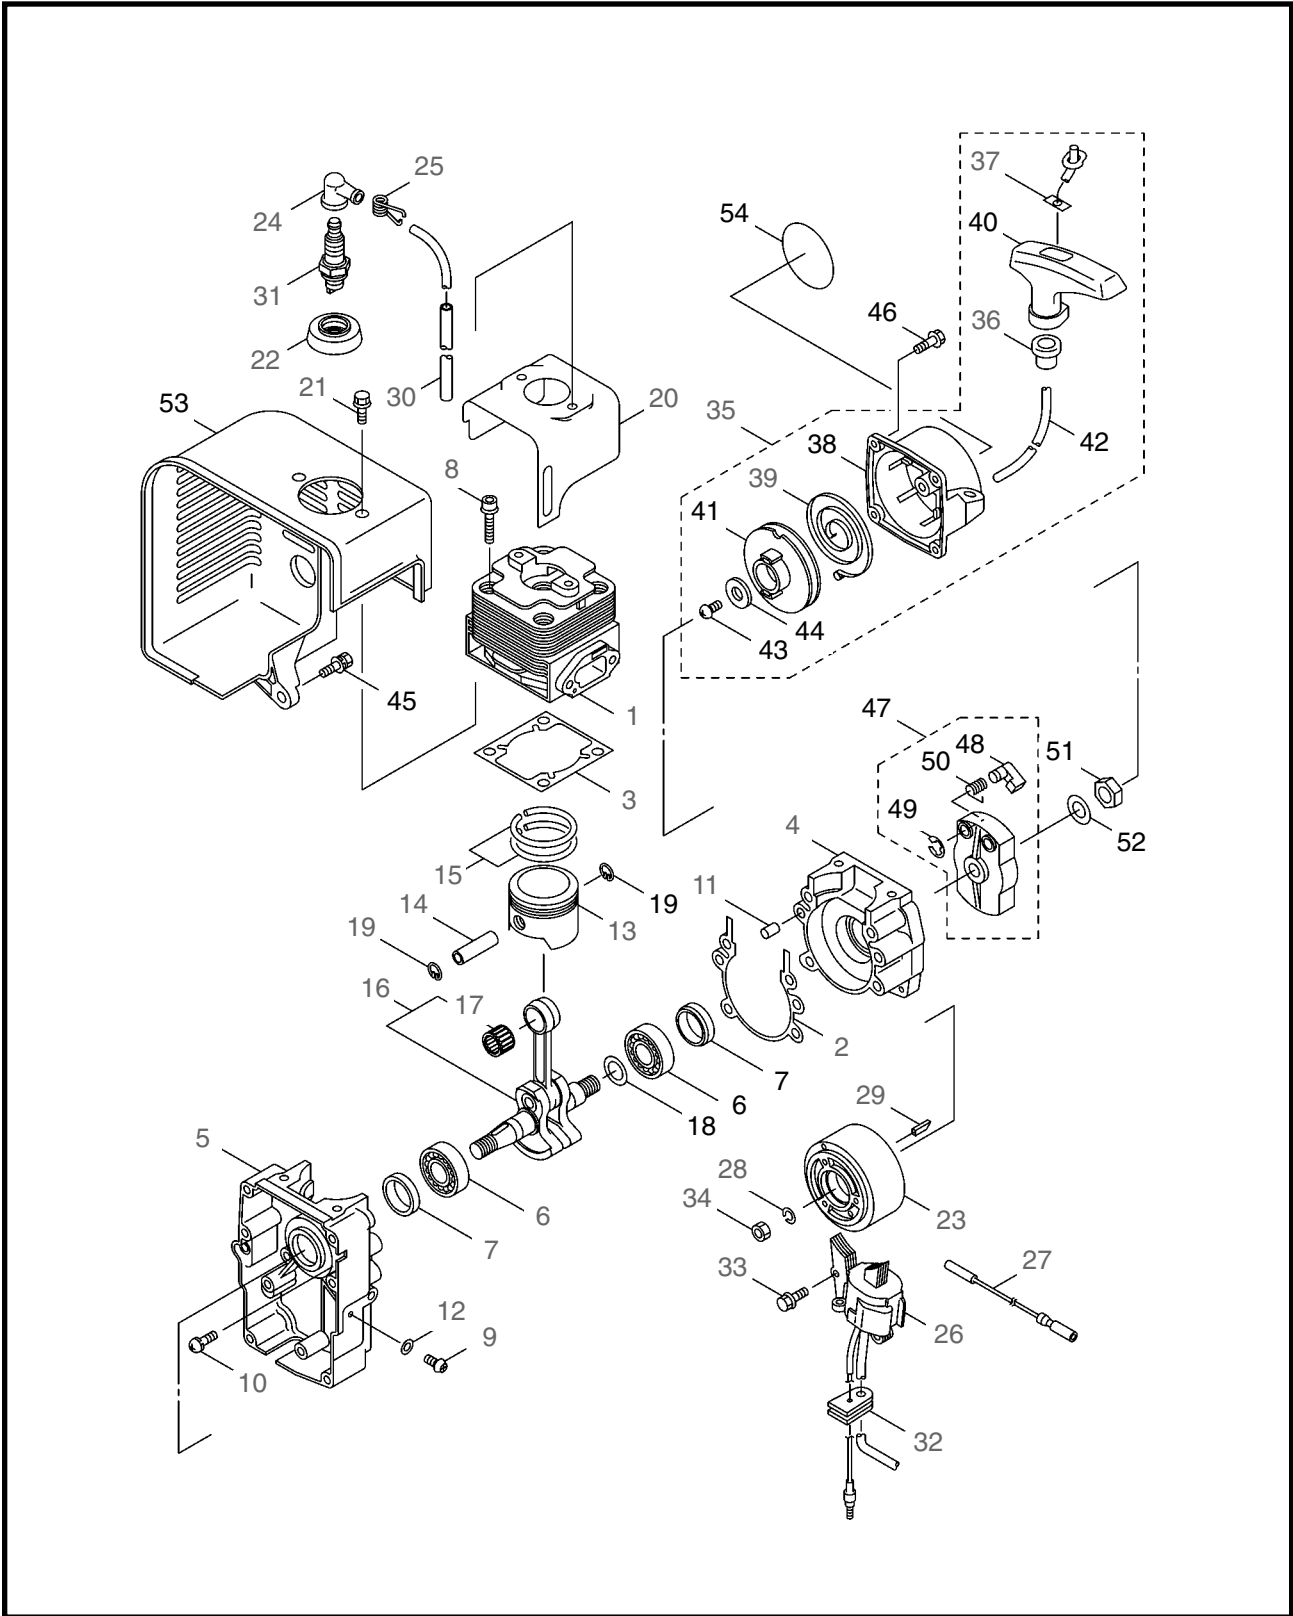

**4** ILLUSTRATED PARTS LIST  
**BL4700HP**

**MAIN BODY**

<b>REF #</b>	<b>PART #</b>	<b>DESCRIPTION</b>	<b>Q'TY.</b>	<b>NOTES</b>
40	123194	Tapping Screw	4	M6x18
41	123529	Label	1	BL4700HP
42	266959	Label	1	Caution
43	121132	Label	1	Caution
44	119613	Label	1	Choke
45	123486	Cover	1	
46	120319	Tapping Screw	4	M5x18

**6** ILLUSTRATED PARTS LIST  
**BL4700HP**

**THROTTLE**

Ref #	Part #	Description	Q'ty.	Notes
1	123496	Arm Ass'y	1	Incl.2-9
2	123497	Arm	1	
3	120515	Throttle Cable	1	
4	120501	Switch Ass'y	1	
5	120516	Tube	1	
6	120502	Tapping Screw	2	
7	120504	Throttle Lever	1	
8	123498	Cover	1	
9	120517	Tapping Screw	3	
10	110271	Knob Bolt	1	M8x45
11	107581	Nylon Nut	1	M8
12	065413	Washer	1	8.2x30xt2.3
13	120721	Spring	1	
14	123499	Holder	1	
15	110729	Cap	1	
16	080129	Bolt	1	M8x25
17	065413	Washer	1	8.2x30xt2.3
18	081040	Nut	1	M8
19	110865	Washer	1	

# ENGINE

<b>REF #</b>	<b>PART #</b>	<b>DESCRIPTION</b>	<b>Q'TY.</b>	<b>NOTES</b>
40	998437	Grip	1	
41	579571	Reel	1	
42	579572	Rope	1	3.8x850L
43	570720	Screw	1	
44	579574	Washer	1	
45	580184	Screw	1	
46	624845	Screw	4	M4x16
47	579569	Starting Pulley	1	Incl.48-50
48	572938	Pawl	1	
49	013525	Snap Ring	1	
50	579573	Return Spring	1	
51	943173	Nut	1	M8
52	071190	Washer	1	M8
53	119384	Shroud	1	
54	123953	Label	1	