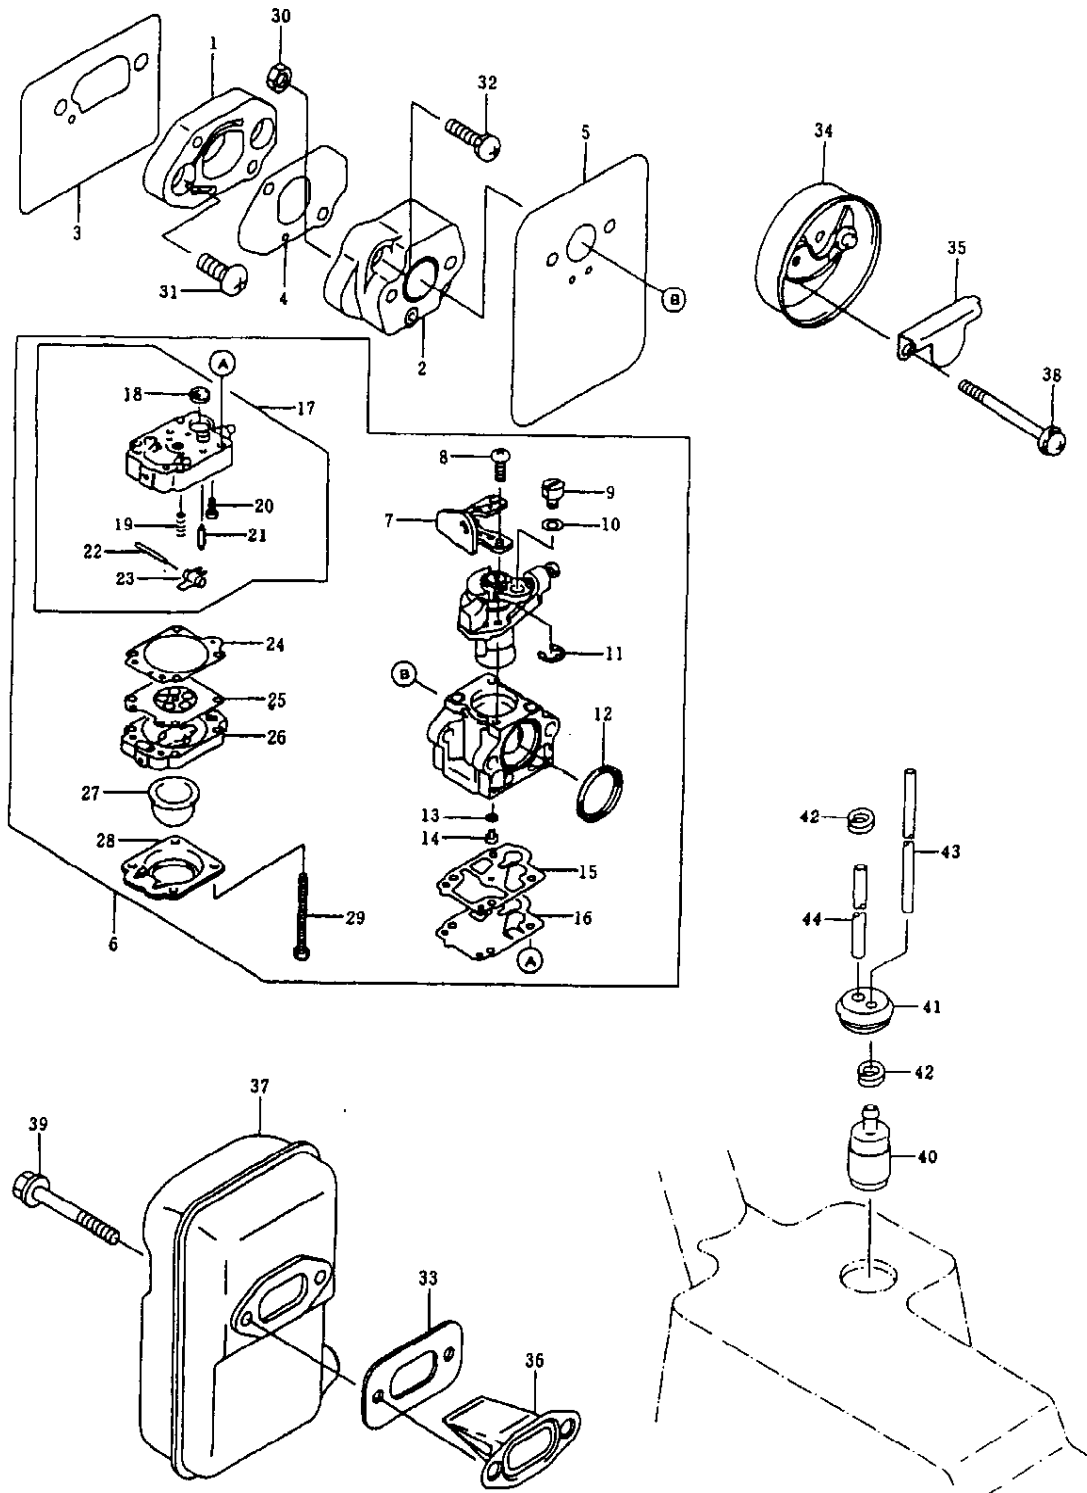

CARBURETOR AND MUFFLER

CARBURETOR AND MUFFLER

Ref No.	Part No.	Description	Q'ty	Notes
1	625867	Adapter	1	
2	625866	Insulator	1	
3	625862	Gasket	1	
4	625863	Gasket	1	BL4500
4	628089	Gasket	1	BL5400
5	625864	Gasket	1	BL4500
5	628090	Gasket	1	BL5400
6	625865	Carburetor Ass'y	1	BL4500
6	628091	Carburetor Ass'y.	1	BL5400
7	624525	Bracket	1	
8	577179	Screw	2	
9	598415	Arm	1	
10	624532	Washer	1	
11	577175	Snap Ring	1	
12	624528	Packing	1	
13	577182	O-Ring	1	
14	626813	Main Jet	1	BL4500
14	628092	Main Jet	1	BL5400
15	577184	Gasket	1	
16	577185	Diaphragm	1	
17	626812	Body Ass'y	1	INCL. 18-23
18	624430	Filter	1	
19	624434	Spring	1	
20	624432	Screw	1	
21	624431	Float Valve	1	
22	624433	Pin	1	
23	624429	Lever	1	
24	598407	Gasket	1	
25	944219	Diaphragm	1	
26	598413	Body	1	
27	577191	Priming Pump	1	
28	598409	Primer Pump Cover	1	
29	598417	Screw	4	
30	594598	Nut	2	
31	625868	Screw	2	
32	579565	Screw	2	
33	579566	Gasket	1	BL4500
33	584743	Gasket	1	BL5400
34	625870	Air Filter Case Ass'y	1	BL4500
34	626902	Air Filter Case Ass'y.	1	BL5400
35	626814	Baffle	1	
36	579567	Spark Arrester	1	BL4500
36	628093	Spark Arrester	1	BL5400
37	625869	Muffler Complete	1	BL4500
37	628094	Muffler Complete	1	BL5400
38	626815	Screw	1	BL4500
38	628095	Screw	2	BL5400
39	944440	Bolt	2	M6x65
40	625872	Fuel Filter	1	
41	597949	Grommet	1	
42	597948	Clamp	2	
43	625873	Tube	1	3x5x250L
44	625874	Tube	1	3x6x130L